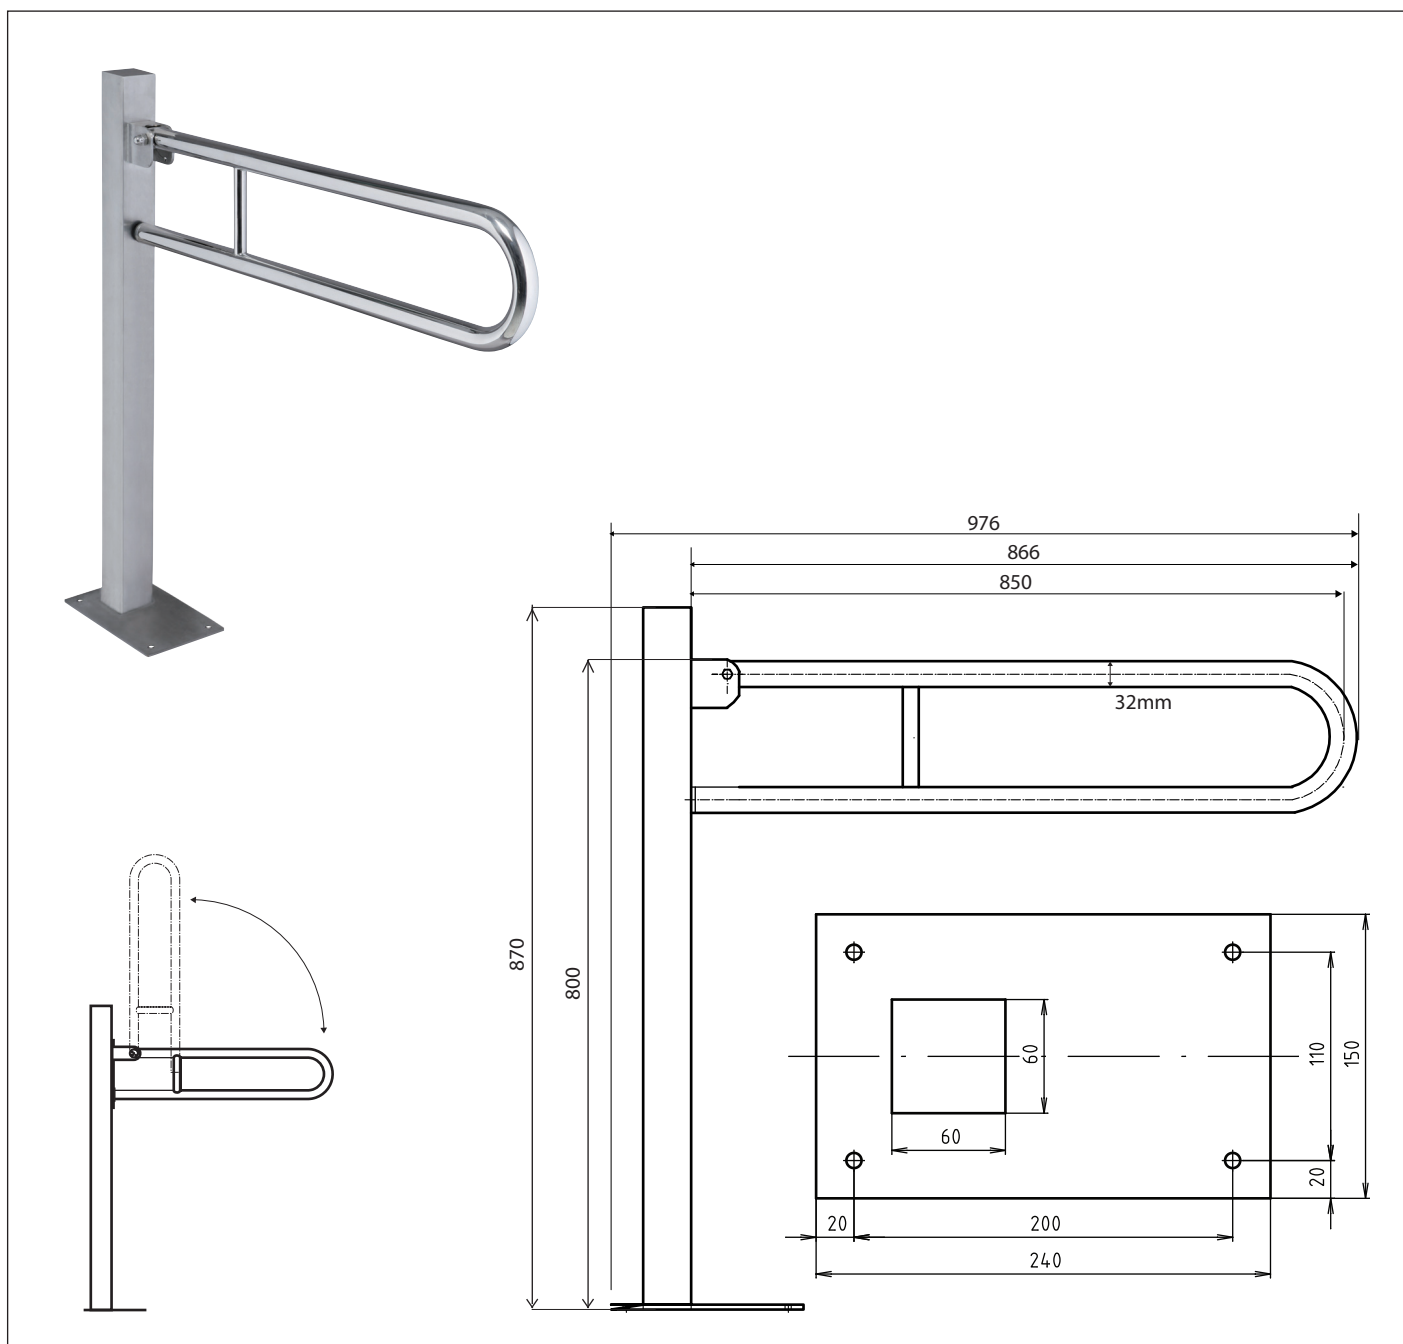

**Madlo, 850 mm, ve tvaru U, sklopné, ukotvené do země, bez krytky, nerez, lesk 301107321**  
**Grab bar, 850 mm, U-shape, folding, floor-mounted, without cover, stainless steel, polished**  
**Stützklappgriff, 850 mm, U-Form, bodenmontiert, ohne Abdeckung, Edelstahl, poliert**

### Parametry / Features / Eigenschaften

šířka / width / Breite:	150 mm
výška / height / Höhe:	870 mm
hloubka / depth / Tiefe:	972 mm
nosnost / load capacity / Ladekapazität:	150 kg
materiál / material / Material:	nerez / stainless steel / rostfrei
povrch. úprava / finish / Oberfläche:	lesk / polished / poliert
noha / leg / Bein:	nerez mat / stainless steel, mat / rostfrei, Matte
záruka / warranty / Garantie:	6 let / 6 years / 6 Jahre