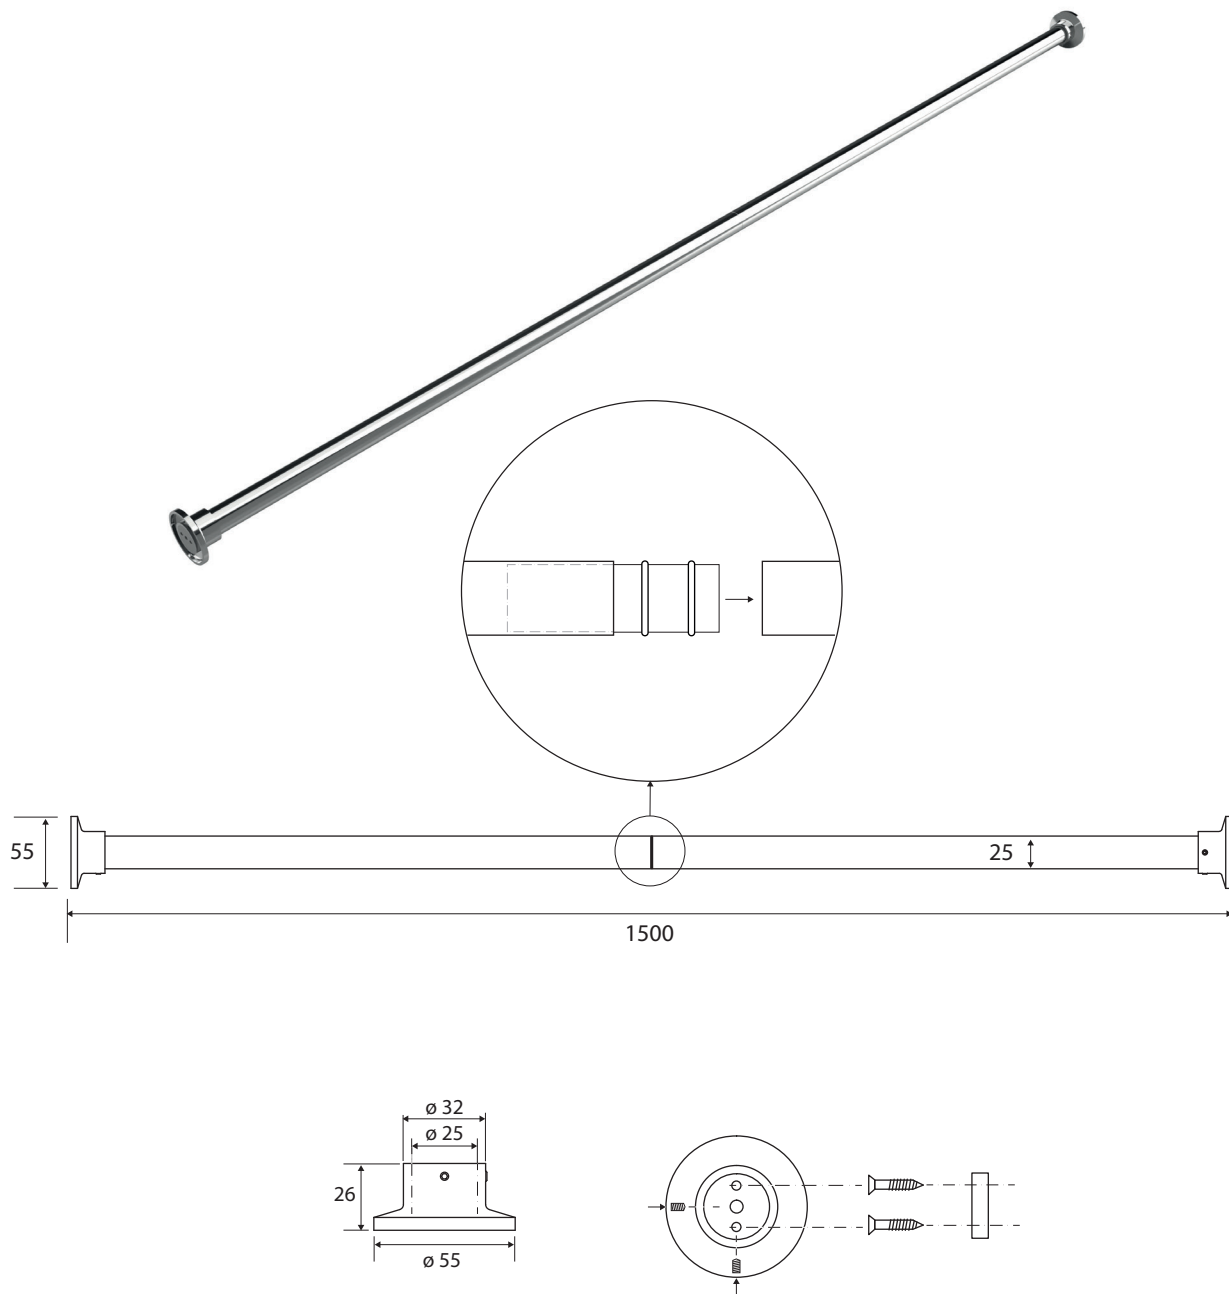

Tyč sprchového závěsu, skládaná, 1500 mm
Shower curtain holder, assembled, 1500 mm
Duschvorhangstange, steckbar, 1500 mm

101120091

Parametry / Features / Eigenschaften

šířka / width / Breite:	1500 mm
výška / height / Höhe:	55 mm
hloubka / depth / Tiefe:	55 mm
materiál / material / Material:	nerez / stainless steel / Edelstahl
povrch. úprava / finish / Oberfläche:	lesk / polished / poliert