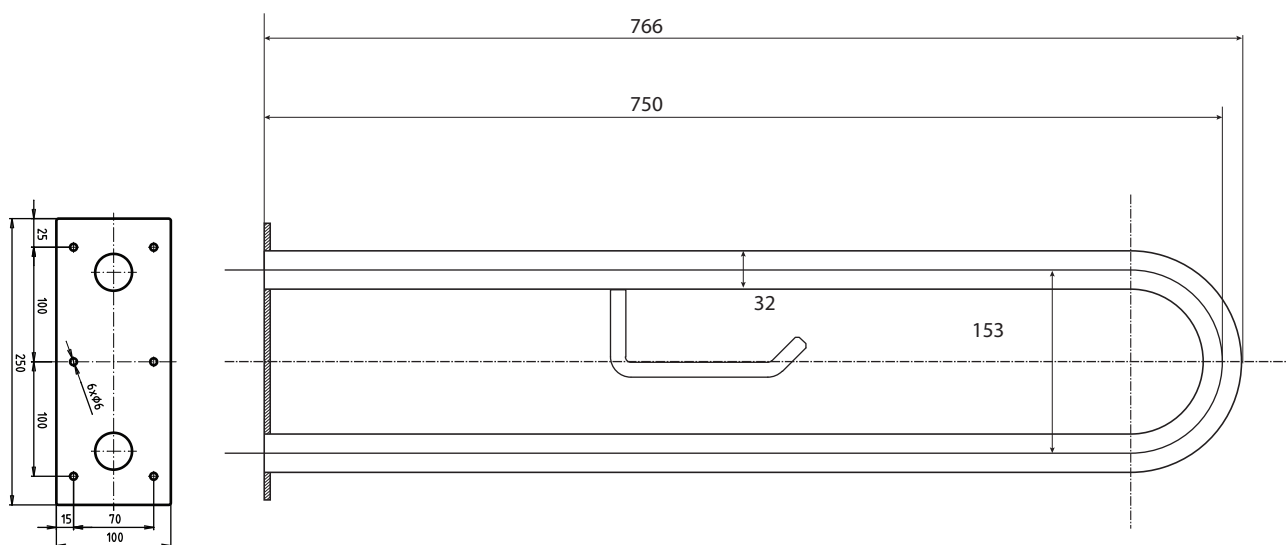

Madlo, 750 mm, ve tvaru U, s držákem TP, bez krytky, bílá
Grab bar, 750 mm, U-shape, with TP holder, without cover, white
Stützgriff, 750 mm, U-Form, mit TP-Halter, ohne Abdeckung, weiß

301907304

Parametry / Features / Eigenschaften

šířka / width / Breite:	100 mm
výška / height / Höhe:	250 mm
hloubka / depth / Tiefe:	766 mm
nosnost / load capacity / Ladekapazität:	150 kg
materiál / material / Material:	Fe
povrch. úprava / finish / Oberfläche:	komaxit / comaxit / Komaxit
barva / color / Farbe:	bílá / white / weiß
záruka / warranty / Garantie:	2 roky / 2 years / 2 Jahre

Certifikováno na nosnost 150 kg. Výrobce neručí za způsob montáže ani za únosnost stavebního podkladu.

Certified for a load capacity of 150 kg. The manufacturer is not responsible for the method of installation or the load-bearing capacity of the wall substrate.