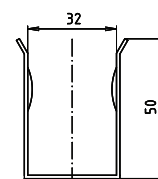

**Madlo, 850 mm, sklopné, bez krytky, bílá**  
**Grab bar, 850 mm, folding, without cover, white**  
**Stützklappgriff, 850 mm, ohne Abdeckung, weiß**

**301102324**

brzda / brake / Bremse:

### Parametry / Features / Eigenschaften

šířka / width / Breite:	100 mm
výška / height / Höhe:	250 mm
hloubka / depth / Tiefe:	860 mm
nosnost / load capacity / Ladekapazität:	150 kg
materiál / material / Material:	Fe
povrch. úprava / finish / Oberfläche:	komaxit / comaxit / Komaxit
barva / color / Farbe:	bílá / white / weiß
brzda / brake / Bremse:	nerez / stainless steel / rostfrei
záruka / warranty / Garantie:	2 roky / 2 years / 2 Jahre