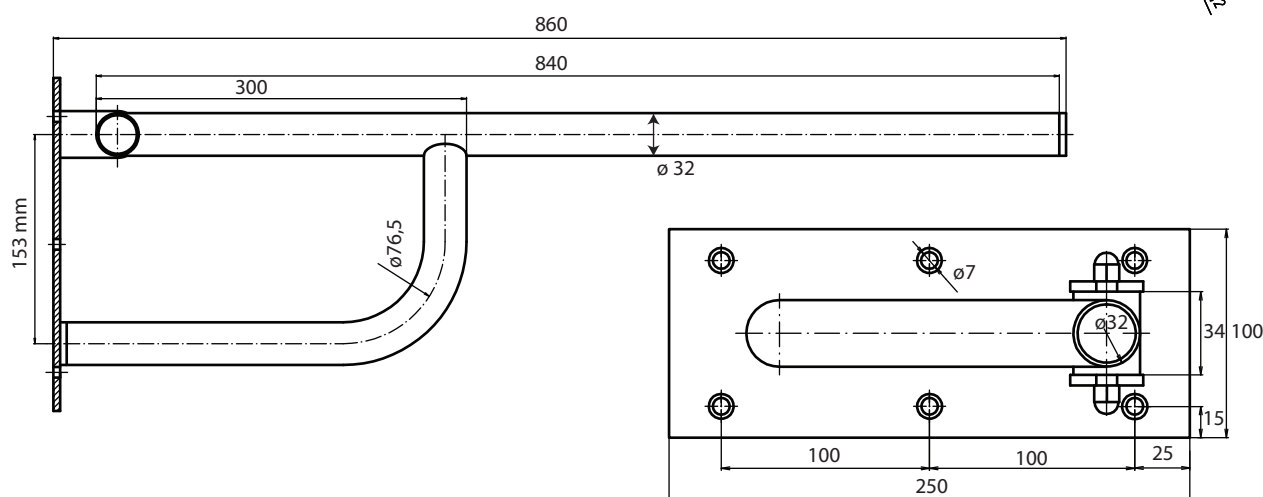

**Madlo, 850 mm, sklopné, bez krytky, bílá**  
**Grab bar, 850 mm, folding, without cover, white**  
**Stützklappgriff, 850 mm, ohne Abdeckung, weiß**

**301102324**

brzda / brake / Bremse:

### Parametry / Features / Eigenschaften

šířka / width / Breite:	100 mm
výška / height / Höhe:	250 mm
hloubka / depth / Tiefe:	860 mm
nosnost / load capacity / Ladekapazität:	150 kg
materiál / material / Material:	Fe
povrch. úprava / finish / Oberfläche:	komaxit / comaxit / Komaxit
barva / color / Farbe:	bílá / white / weiß
brzda / brake / Bremse:	nerez / stainless steel / rostfrei
záruka / warranty / Garantie:	2 roky / 2 years / 2 Jahre

*Certifikováno na nosnost 150 kg. Výrobce neručí za způsob montáže ani za únosnost stavebního podkladu.*

*Certified for a load capacity of 150 kg. The manufacturer is not responsible for the method of installation or the load-bearing capacity of the wall substrate.*