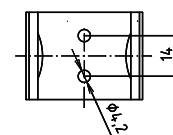

**Madlo, 850 mm, sklopné, bez krytky, bílá**  
**Grab bar, 850 mm, folding, without cover, white**  
**Stützklappgriff, 850 mm, ohne Abdeckung, weiß**

**301102324**

brzda / brake / Bremse:

### Parametry / Features / Eigenschaften

šířka / width / Breite:	100 mm
výška / height / Höhe:	250 mm
hloubka / depth / Tiefe:	860 mm
nosnost / load capacity / Ladekapazität:	150 kg
materiál / material / Material:	Fe
povrch. úprava / finish / Oberfläche:	komaxit / comaxit / Komaxit
barva / color / Farbe:	bílá / white / weiß
brzda / brake / Bremse:	nerez / stainless steel / rostfrei
záruka / warranty / Garantie:	2 roky / 2 years / 2 Jahre