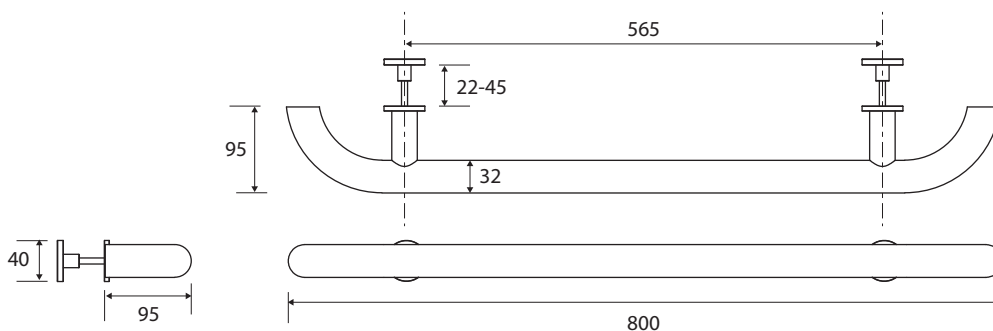

Dveřní úchyt, 800 mm, nerez, mat  
Door handle, 800 mm, stainless steel, matte  
Türgriff, 800 mm, Edelstahl, mat

301553025

### Parametry / Features / Eigenschaften

šířka / width / Breite:	800 mm
výška / height / Höhe:	40 mm
hloubka / depth / Tiefe:	95 mm
nosnost / load capacity / Ladekapazität:	120 kg
materiál / material / Material:	nerez / stainless steel / rostfrei
povrch. úprava / finish / Oberfläche:	brus / brush / gebürstet
barva / color / Farbe:	černá / black / schwarz
záruka / warranty / Garantie:	2 roky / 2 years / 2 Jahre