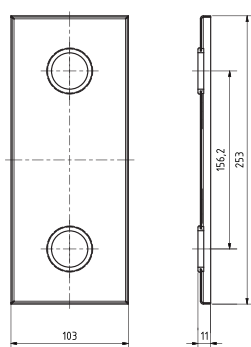

**Madlo, 813 mm, ve tvaru U, s krytkou, nerez, lesk**  
**Grab bar, 813 mm, U-shape, with cover, stainless steel, polished**  
**Stützgriff, 813 mm, U-Form, mit Abdeckung, Edelstahl, poliert**

**301707461**

### Parametry / Features / Eigenschaften

šířka / width / Breite:	103 mm
výška / height / Höhe:	253 mm
hloubka / depth / Tiefe:	829 mm
nosnost / load capacity / Ladekapazität:	150 kg
materiál / material / Material:	nerez / stainless steel / rostfrei
povrch. úprava / finish / Oberfläche:	lesk / polished / poliert
záruka / warranty / Garantie:	6 let / 6 years / 6 Jahre
skryté kotvení / Secret Fix / Geheimnis Fix	