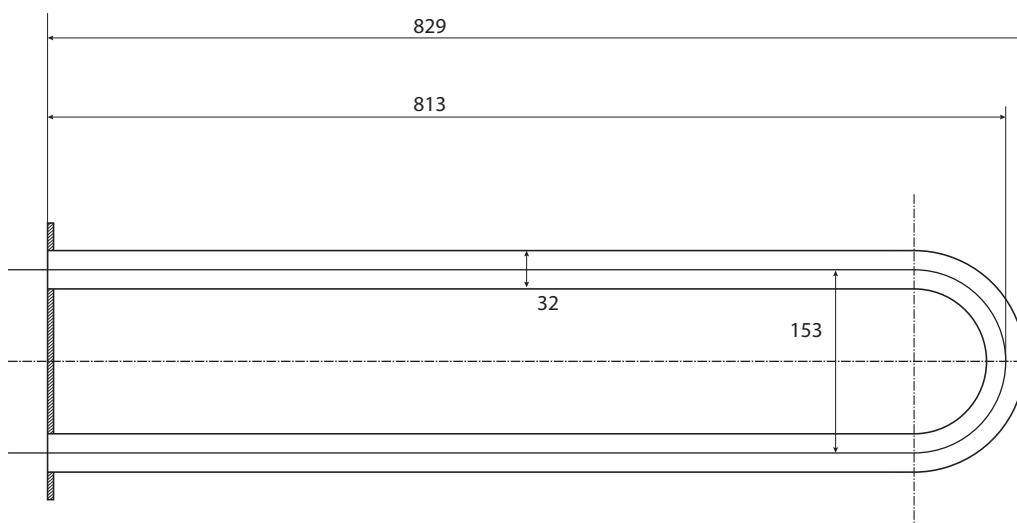

**Madlo, 813 mm, ve tvaru U, s krytkou, nerez, lesk**  
**Grab bar, 813 mm, U-shape, with cover, stainless steel, polished**  
**Stützgriff, 813 mm, U-Form, mit Abdeckung, Edelstahl, poliert**

**301707461**

### Parametry / Features / Eigenschaften

šířka / width / Breite:	103 mm
výška / height / Höhe:	253 mm
hloubka / depth / Tiefe:	829 mm
nosnost / load capacity / Ladekapazität:	150 kg
materiál / material / Material:	nerez / stainless steel / rostfrei
povrch. úprava / finish / Oberfläche:	lesk / polished / poliert
záruka / warranty / Garantie:	6 let / 6 years / 6 Jahre
skryté kotvení / Secret Fix / Geheimnis Fix	

*Certifikováno na nosnost 150 kg. Výrobce neručí za způsob montáže ani za únosnost stavebního podkladu.*

*Certified for a load capacity of 150 kg. The manufacturer is not responsible for the method of installation or the load-bearing capacity of the wall substrate.*