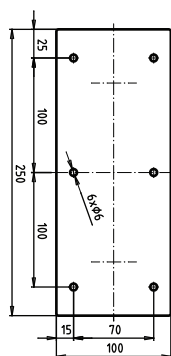

**Madlo, 813 mm, ve tvaru U, s krytkou, nerez, lesk**  
**Grab bar, 813 mm, U-shape, with cover, stainless steel, polished**  
**Stützgriff, 813 mm, U-Form, mit Abdeckung, Edelstahl, poliert**

**301707461**

### Parametry / Features / Eigenschaften

šířka / width / Breite:	103 mm
výška / height / Höhe:	253 mm
hloubka / depth / Tiefe:	829 mm
nosnost / load capacity / Ladekapazität:	150 kg
materiál / material / Material:	nerez / stainless steel / rostfrei
povrch. úprava / finish / Oberfläche:	lesk / polished / poliert
záruka / warranty / Garantie:	6 let / 6 years / 6 Jahre
skryté kotvení / Secret Fix / Geheimnis Fix	