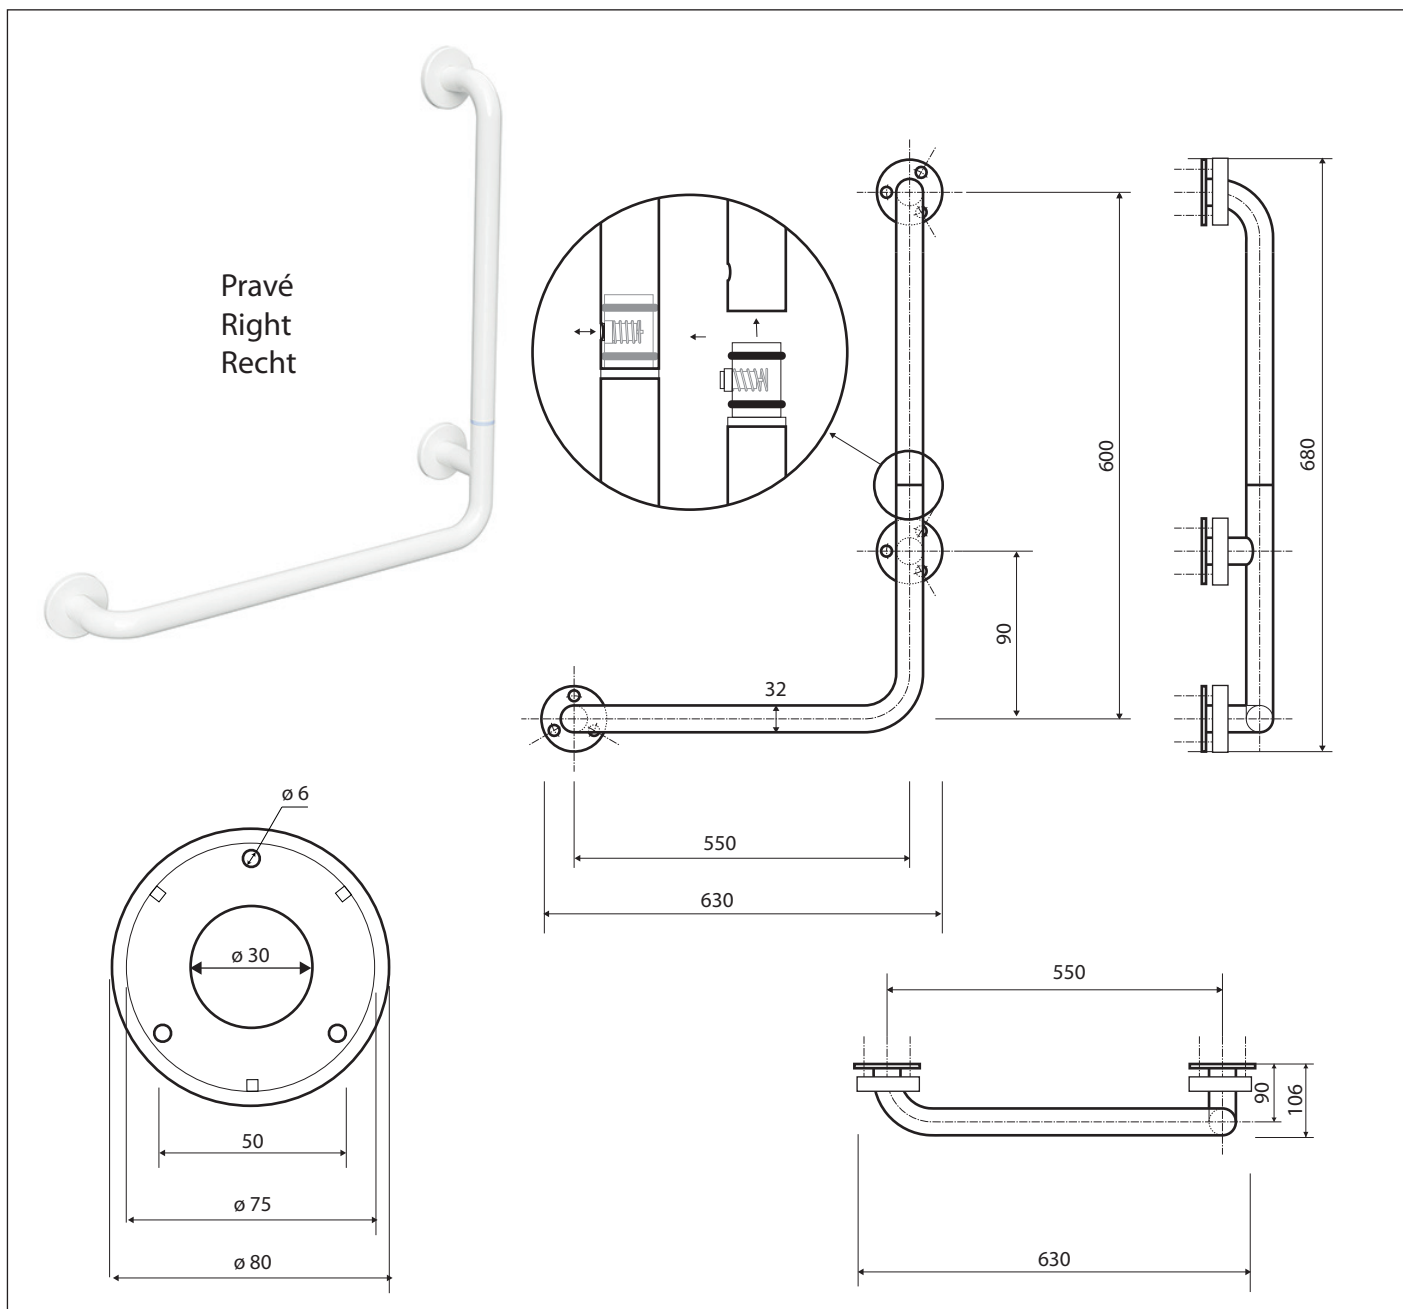

Madlo, 680 mm, ve tvaru L, pravé, skládané, s krytkou, bílá
Grab bar, 680 mm, L-shape, right, folding, with cover, white
Winkelgriff, 680 mm, steckbar / zerlegt, rechts, mit Abdeckung, weiß

301153063

Parametry / Features / Eigenschaften

šířka / width / Breite:	630 mm
výška / height / Höhe:	680 mm
hloubka / depth / Tiefe:	106 mm
nosnost / load capacity / Ladekapazität:	150 kg
materiál / material / Material:	Fe
povrch, úprava / finish /:	komaxit / comaxit / Komaxit
barva / color / Farbe:	bílá / white / weiß
záruka / warranty / Garantie:	2 roky / 2 years / 2 Jahre
skryté kotvení / Secret Fix / Geheimnis Fix	