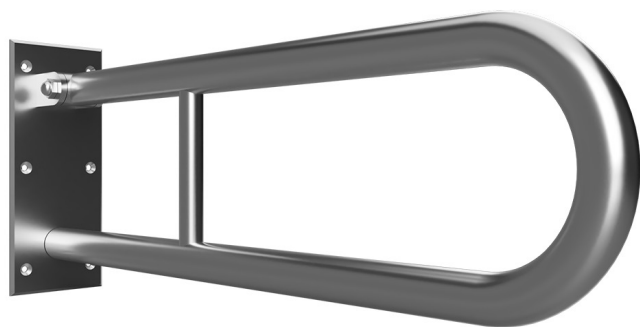

Madlo, 600 mm, ve tvaru U, sklopné, bez krytky, nerez, mat
Grab bar, 600 mm, U-shape, folding, without cover, stainless steel, matte
Stützklappgriff, 600 mm, U-Form, ohne Abdeckung, Edelstahl, matt

301102072

brzda / brake / Bremse:

Parametry / Features / Eigenschaften

šířka / width / Breite:	100 mm
výška / height / Höhe:	250 mm
hloubka / depth / Tiefe:	616 mm
nosnost / load capacity / Ladekapazität:	150 kg
materiál / material / Material:	nerez / stainless steel / rostfrei
povrch. úprava / finish / Oberfläche:	brus / brush / gebürstet
brzda / brake / Bremse:	nerez / stainless steel / rostfrei
záruka / warranty / Garantie:	6 let / 6 years / 6 Jahre