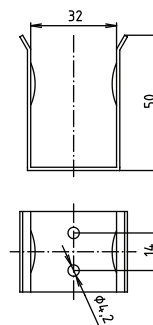

Madlo, 600 mm, ve tvaru U, sklopné, bez krytky, nerez, mat
Grab bar, 600 mm, U-shape, folding, without cover, stainless steel, matte
Stützklappgriff, 600 mm, U-Form, ohne Abdeckung, Edelstahl, matt

301102072

brzda / brake / Bremse:

Parametry / Features / Eigenschaften

šířka / width / Breite:	100 mm
výška / height / Höhe:	250 mm
hloubka / depth / Tiefe:	616 mm
nosnost / load capacity / Ladekapazität:	150 kg
materiál / material / Material:	nerez / stainless steel / rostfrei
povrch. úprava / finish / Oberfläche:	brus / brush / gebürstet
brzda / brake / Bremse:	nerez / stainless steel / rostfrei
záruka / warranty / Garantie:	6 let / 6 years / 6 Jahre