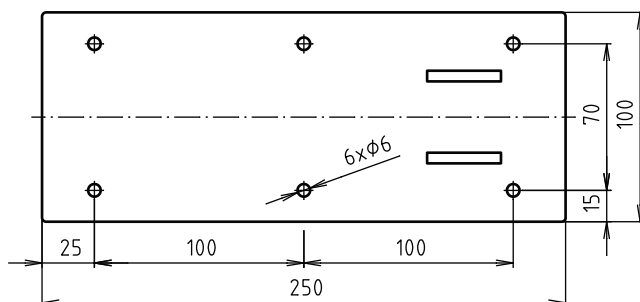

Madlo, 600 mm, ve tvaru U, sklopné, bez krytky, nerez, mat
Grab bar, 600 mm, U-shape, folding, without cover, stainless steel, matte
Stützklappgriff, 600 mm, U-Form, ohne Abdeckung, Edelstahl, matt

301102072

brzda / brake / Bremse:

Parametry / Features / Eigenschaften

šířka / width / Breite:	100 mm
výška / height / Höhe:	250 mm
hloubka / depth / Tiefe:	616 mm
nosnost / load capacity / Ladekapazität:	150 kg
materiál / material / Material:	nerez / stainless steel / rostfrei
povrch. úprava / finish / Oberfläche:	brus / brush / gebürstet
brzda / brake / Bremse:	nerez / stainless steel / rostfrei
záruka / warranty / Garantie:	6 let / 6 years / 6 Jahre

Certifikováno na nosnost 150 kg. Výrobce neručí za způsob montáže ani za únosnost stavebního podkladu.

Certified for a load capacity of 150 kg. The manufacturer is not responsible for the method of installation or the load-bearing capacity of the wall substrate.