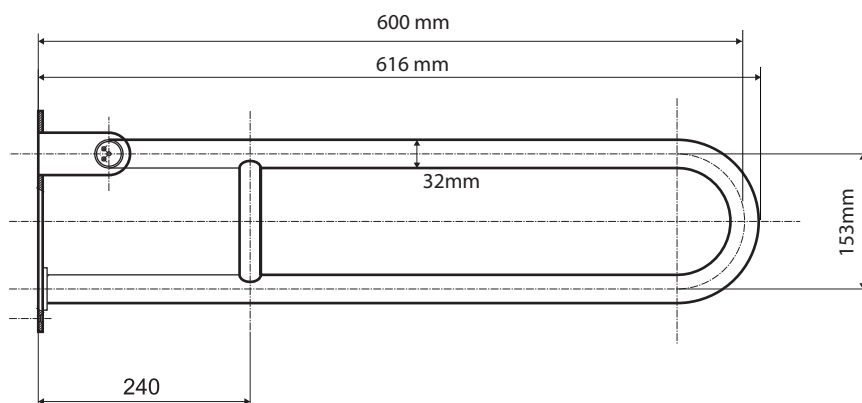

Madlo, 600 mm, ve tvaru U, sklopné, bez krytky, nerez, mat
Grab bar, 600 mm, U-shape, folding, without cover, stainless steel, matte
Stützklappgriff, 600 mm, U-Form, ohne Abdeckung, Edelstahl, matt

301102072

brzda / brake / Bremse:

Parametry / Features / Eigenschaften

šířka / width / Breite:	100 mm
výška / height / Höhe:	250 mm
hloubka / depth / Tiefe:	616 mm
nosnost / load capacity / Ladekapazität:	150 kg
materiál / material / Material:	nerez / stainless steel / rostfrei
povrch. úprava / finish / Oberfläche:	brus / brush / gebürstet
brzda / brake / Bremse:	nerez / stainless steel / rostfrei
záruka / warranty / Garantie:	6 let / 6 years / 6 Jahre

Certifikováno na nosnost 150 kg. Výrobce neručí za způsob montáže ani za únosnost stavebního podkladu.

Certified for a load capacity of 150 kg. The manufacturer is not responsible for the method of installation or the load-bearing capacity of the wall substrate.