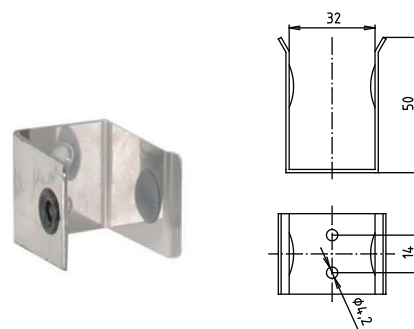

Madlo, 813 mm, ve tvaru U, sklopné, s krytkou, bílá
Grab bar, 813 mm, U-shape, folding, with cover, white
Stützklappgriff, 813 mm, U-Form, mit Abdeckung, weiß

301607473

brzda / brake / Bremse:

Parametry / Features / Eigenschaften

šířka / width / Breite:	103 mm
výška / height / Höhe:	250 mm
hloubka / depth / Tiefe:	829 mm
nosnost / load capacity / Ladekapazität:	150 kg
materiál / material / Material:	Fe
povrch, úprava / finish / Oberfläche:	komaxit / comaxit / Komaxit
barva / color / Farbe:	bílá / white / weiß
záruka / warranty / Garantie:	2 roky / 2 years / 2 Jahre
brzda / brake / Bremse:	nerez / stainless steel / rostfrei
skryté kotvení / Secret Fix / Geheimnis Fix	