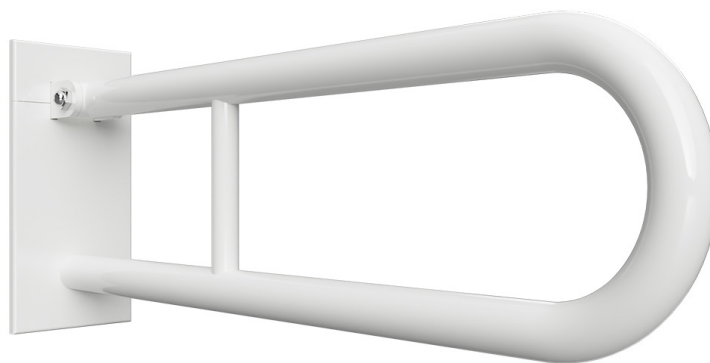

Madlo, 813 mm, ve tvaru U, sklopné, s krytkou, bílá
Grab bar, 813 mm, U-shape, folding, with cover, white
Stützklappgriff, 813 mm, U-Form, mit Abdeckung, weiß

301607473

brzda / brake / Bremse:

Parametry / Features / Eigenschaften

šířka / width / Breite:	103 mm
výška / height / Höhe:	250 mm
hloubka / depth / Tiefe:	829 mm
nosnost / load capacity / Ladekapazität:	150 kg
materiál / material / Material:	Fe
povrch, úprava / finish / Oberfläche:	komaxit / comaxit / Komaxit
barva / color / Farbe:	bílá / white / weiß
záruka / warranty / Garantie:	2 roky / 2 years / 2 Jahre
brzda / brake / Bremse:	nerez / stainless steel / rostfrei
skryté kotvení / Secret Fix / Geheimnis Fix	