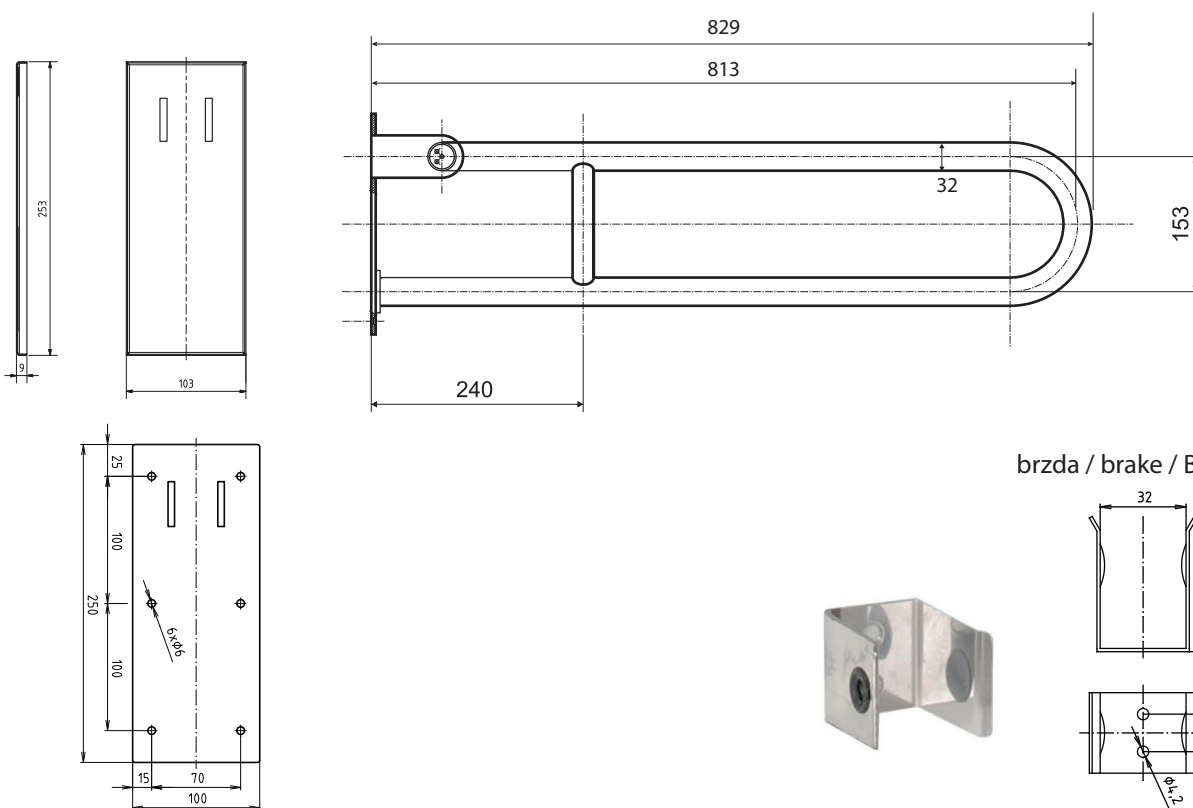

Madlo, 813 mm, ve tvaru U, sklopné, s krytkou, bílá
Grab bar, 813 mm, U-shape, folding, with cover, white
Stützklappgriff, 813 mm, U-Form, mit Abdeckung, weiß

301607473

brzda / brake / Bremse:

Parametry / Features / Eigenschaften

šířka / width / Breite:	103 mm
výška / height / Höhe:	250 mm
hloubka / depth / Tiefe:	829 mm
nosnost / load capacity / Ladekapazität:	150 kg
materiál / material / Material:	Fe
povrch, úprava / finish / Oberfläche:	komaxit / comaxit / Komaxit
barva / color / Farbe:	bílá / white / weiß
záruka / warranty / Garantie:	2 roky / 2 years / 2 Jahre
brzda / brake / Bremse:	nerez / stainless steel / rostfrei
skryté kotvení / Secret Fix / Geheimnis Fix	

Certifikováno na nosnost 150 kg. Výrobce neručí za způsob montáže ani za únosnost stavebního podkladu.

Certified for a load capacity of 150 kg. The manufacturer is not responsible for the method of installation or the load-bearing capacity of the wall substrate.