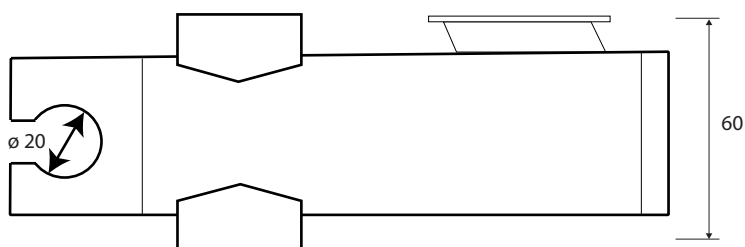

Držák sprchy, stříbrná
Shower head holder, silver
Duschhalter, Silber

338514372

Parametry / Features / Eigenschaften

šířka / width / Breite:	182 mm
výška / height / Höhe:	60 mm
hloubka / depth / Tiefe:	65 mm
materiál / material / Material:	plast / plast / Plast
povrch. úprava / finish / Oberfläche:	chrom / chrome / Chrom
záruka / warranty / Garantie:	2 let / 2 years / 2 Jahre