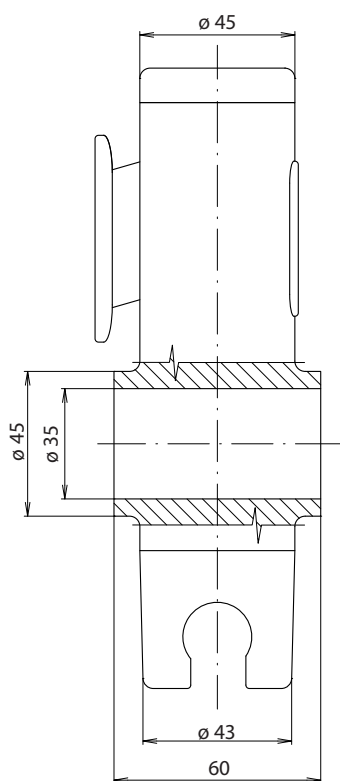

Držák sprchy, stříbrná
Shower head holder, silver
Duschhalter, Silber

338514372

Parametry / Features / Eigenschaften

šířka / width / Breite:	182 mm
výška / height / Höhe:	60 mm
hloubka / depth / Tiefe:	65 mm
materiál / material / Material:	plast / plast / Plast
povrch. úprava / finish / Oberfläche:	chrom / chrome / Chrom
záruka / warranty / Garantie:	2 let / 2 years / 2 Jahre