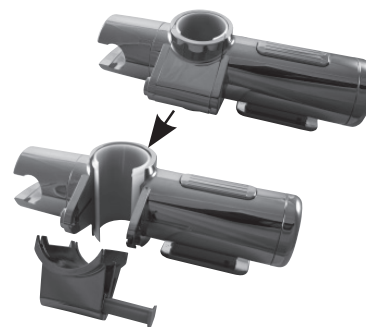

Držák sprchy, stříbrná
Shower head holder, silver
Duschhalter, Silber

338514372

Parametry / Features / Eigenschaften

šířka / width / Breite:	182 mm
výška / height / Höhe:	60 mm
hloubka / depth / Tiefe:	65 mm
materiál / material / Material:	plast / plast / Plast
povrch. úprava / finish / Oberfläche:	chrom / chrome / Chrom
záruka / warranty / Garantie:	2 let / 2 years / 2 Jahre