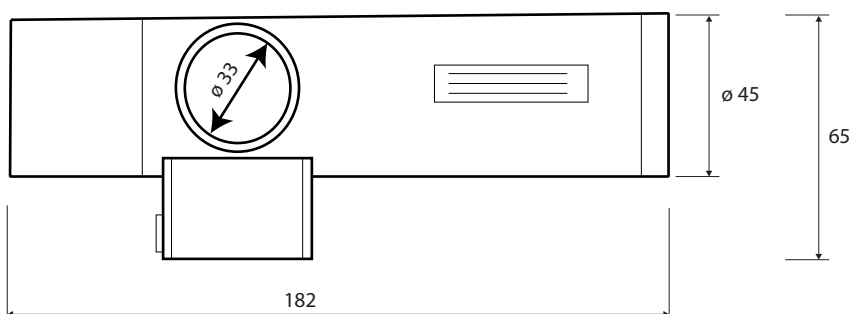

Držák sprchy, stříbrná
Shower head holder, silver
Duschhalter, Silber

338514372

Parametry / Features / Eigenschaften

šířka / width / Breite:	182 mm
výška / height / Höhe:	60 mm
hloubka / depth / Tiefe:	65 mm
materiál / material / Material:	plast / plast / Plast
povrch. úprava / finish / Oberfläche:	chrom / chrome / Chrom
záruka / warranty / Garantie:	2 let / 2 years / 2 Jahre