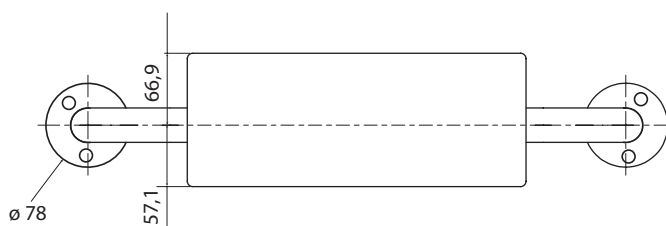

Madlo, 500 mm, se zádovou opěrkou, s krytkou, bílá
Grab bar, 500 mm, with backrest, with cover, white
Haltegriff, 500 mm, mit Rückenlehne, mit Abdeckung, weiß

301100503-o

Parametry / Features / Eigenschaften

šířka / width / Breite:	580 mm
výška / height / Höhe:	124 mm
hloubka / depth / Tiefe:	155 mm
nosnost / load capacity / Ladekapazität:	120 kg
materiál / material / Material:	plast/Fe, plastic/Fe, Kunststoff/Fe
povrch. úprava / finish / Oberfläche:	bílá/komaxit bílá, white/comaxit white, Weiß/Komaxit Weiß
záruka / warranty / Garantie:	2 roky / 2 years / 2 Jahre