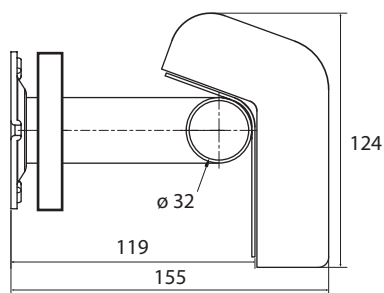

Madlo, 500 mm, se zádovou opěrkou, s krytkou, bílá
Grab bar, 500 mm, with backrest, with cover, white
Haltegriff, 500 mm, mit Rückenlehne, mit Abdeckung, weiß

301100503-o

Parametry / Features / Eigenschaften

šířka / width / Breite:	580 mm
výška / height / Höhe:	124 mm
hloubka / depth / Tiefe:	155 mm
nosnost / load capacity / Ladekapazität:	120 kg
materiál / material / Material:	plast/Fe, plastic/Fe, Kunststoff/Fe
povrch. úprava / finish / Oberfläche:	bílá/komaxit bílá, white/comaxit white, Weiß/Komaxit Weiß
záruka / warranty / Garantie:	2 roky / 2 years / 2 Jahre