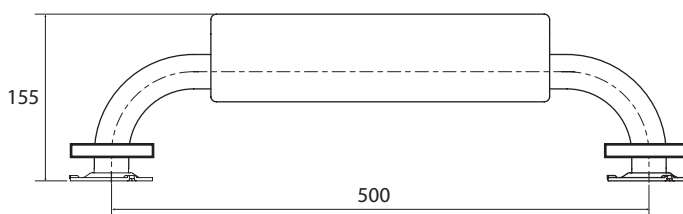

Madlo, 500 mm, se zádovou opěrkou, s krytkou, bílá
Grab bar, 500 mm, with backrest, with cover, white
Haltegriff, 500 mm, mit Rückenlehne, mit Abdeckung, weiß

301100503-o

Parametry / Features / Eigenschaften

šířka / width / Breite:	580 mm
výška / height / Höhe:	124 mm
hloubka / depth / Tiefe:	155 mm
nosnost / load capacity / Ladekapazität:	120 kg
materiál / material / Material:	plast/Fe, plastic/Fe, Kunststoff/Fe
povrch. úprava / finish / Oberfläche:	bílá/komaxit bílá, white/comaxit white, Weiß/Komaxit Weiß
záruka / warranty / Garantie:	2 roky / 2 years / 2 Jahre