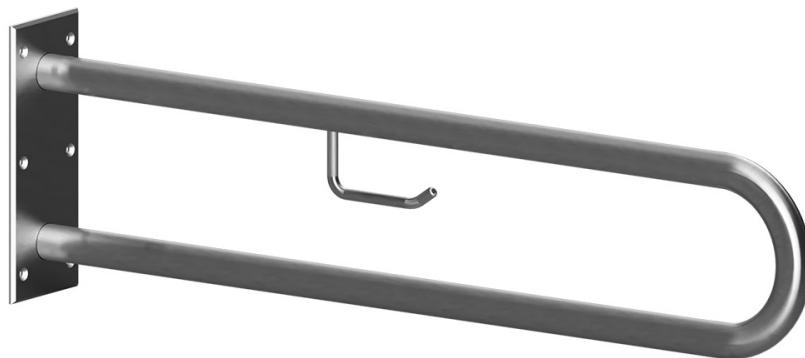

Madlo, 600 mm, ve tvaru U, s držákem TP, bez krytky, nerez, mat

301907272

Grab bar, 600 mm, U-shape, with TP holder, without cover, stainless steel, matte

Stützgriff, 600 mm, U-Form, mit TP-Halter, ohne Abdeckung, Edelstahl, matt

Parametry / Features / Eigenschaften

šířka / width / Breite:	100 mm
výška / height / Höhe:	250 mm
hloubka / depth / Tiefe:	616 mm
nosnost / load capacity / Ladekapazität:	150 kg
materiál / material / Material:	nerez / stainless steel / rostfrei
povrch. úprava / finish / Oberfläche:	brus / brush / gebürstet
záruka / warranty / Garantie:	6 let / 6 years / 6 Jahre