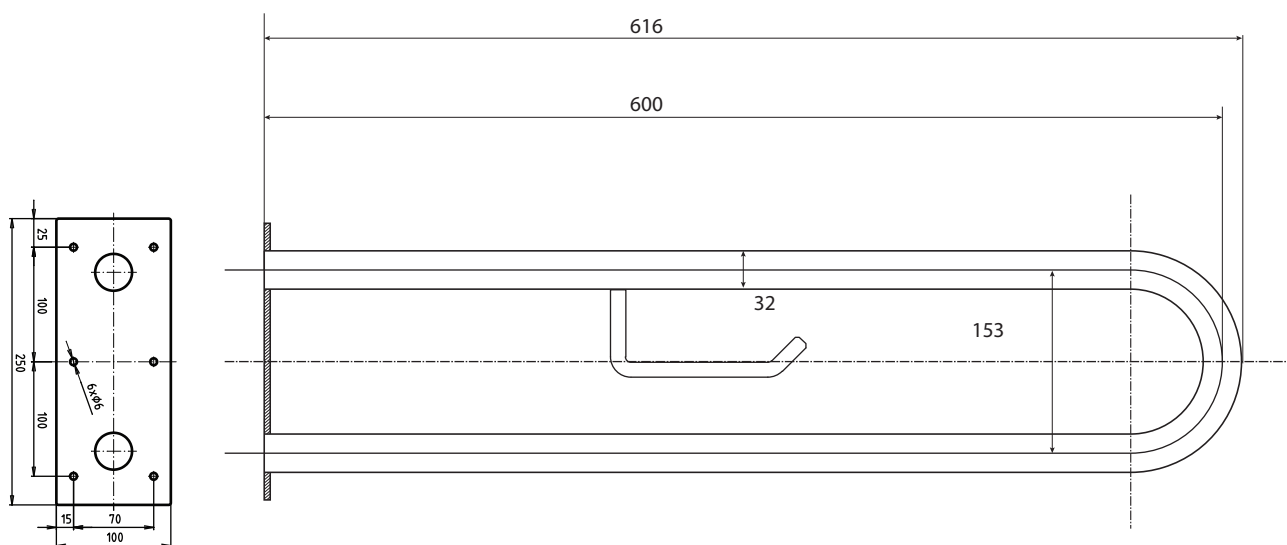

Madlo, 600 mm, ve tvaru U, s držákem TP, bez krytky, nerez, mat

301907272

Grab bar, 600 mm, U-shape, with TP holder, without cover, stainless steel, matte

Stützgriff, 600 mm, U-Form, mit TP-Halter, ohne Abdeckung, Edelstahl, matt

Parametry / Features / Eigenschaften

šířka / width / Breite:	100 mm
výška / height / Höhe:	250 mm
hloubka / depth / Tiefe:	616 mm
nosnost / load capacity / Ladekapazität:	150 kg
materiál / material / Material:	nerez / stainless steel / rostfrei
povrch. úprava / finish / Oberfläche:	brus / brush / gebürstet
záruka / warranty / Garantie:	6 let / 6 years / 6 Jahre

Certifikováno na nosnost 150 kg. Výrobce neručí za způsob montáže ani za únosnost stavebního podkladu.

Certified for a load capacity of 150 kg. The manufacturer is not responsible for the method of installation or the load-bearing capacity of the wall substrate.