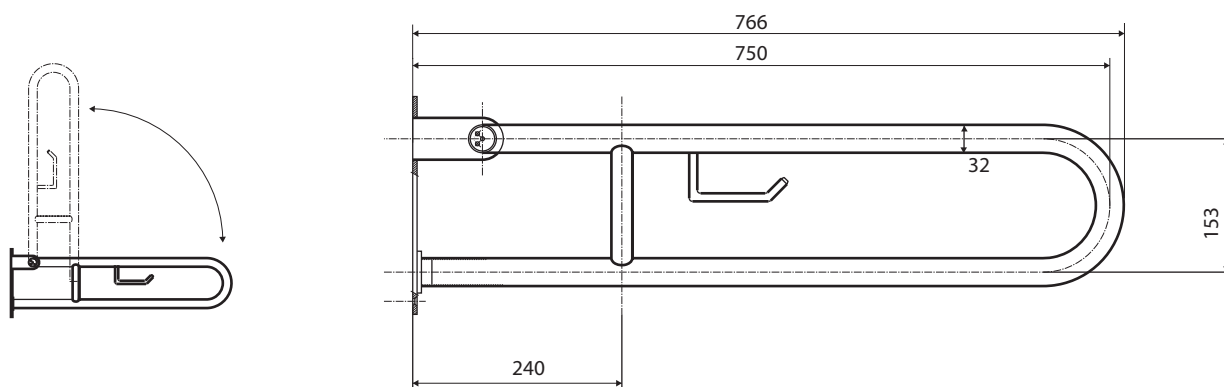

Madlo, 750 mm, ve tvaru U, s držákem TP, sklopné, bez krytky, bílá
Grab bar, 750 mm, U-shape, with TP holder, folding, without cover, white
Stützgriff, 750 mm, U-Form mit Toilettenpapierhalter, ohne Abdeckung, weiß

301406304

brzda / brake / Bremse:

Parametry / Features / Eigenschaften

šířka / width / Breite:	100 mm
výška / height / Höhe:	250 mm
hloubka / depth / Tiefe:	766 mm
nosnost / load capacity / Ladekapazität:	150 kg
materiál / material / Material:	Fe
povrch, úprava / finish / Oberfläche:	komaxit / comaxit / Komaxit
barva / color / Farbe:	bílá / white / weiß
brzda / brake / Bremse:	nerez / stainless steel / rostfrei
záruka / warranty / Garantie:	2 roky / 2 years / 2 Jahre

Certifikováno na nosnost 150 kg. Výrobce neručí za způsob montáže ani za únosnost stavebního podkladu.

Certified for a load capacity of 150 kg. The manufacturer is not responsible for the method of installation or the load-bearing capacity of the wall substrate.