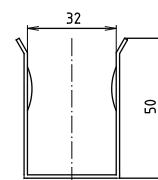

Madlo, 750 mm, ve tvaru U, s držákem TP, sklopné, bez krytky, bílá
Grab bar, 750 mm, U-shape, with TP holder, folding, without cover, white
Stützgriff, 750 mm, U-Form mit Toilettenpapierhalter, ohne Abdeckung, weiß

301406304

brzda / brake / Bremse:

Parametry / Features / Eigenschaften

šířka / width / Breite:	100 mm
výška / height / Höhe:	250 mm
hloubka / depth / Tiefe:	766 mm
nosnost / load capacity / Ladekapazität:	150 kg
materiál / material / Material:	Fe
povrch, úprava / finish / Oberfläche:	komaxit / comaxit / Komaxit
barva / color / Farbe:	bílá / white / weiß
brzda / brake / Bremse:	nerez / stainless steel / rostfrei
záruka / warranty / Garantie:	2 roky / 2 years / 2 Jahre