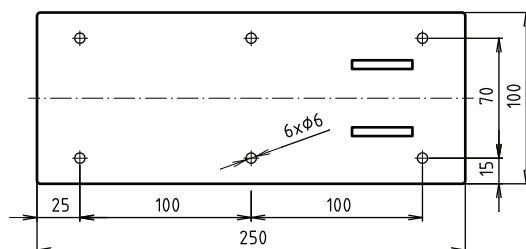

Madlo, 750 mm, ve tvaru U, s držákem TP, sklopné, bez krytky, bílá
Grab bar, 750 mm, U-shape, with TP holder, folding, without cover, white
Stützgriff, 750 mm, U-Form mit Toilettenpapierhalter, ohne Abdeckung, weiß

301406304

brzda / brake / Bremse:

Parametry / Features / Eigenschaften

šířka / width / Breite:	100 mm
výška / height / Höhe:	250 mm
hloubka / depth / Tiefe:	766 mm
nosnost / load capacity / Ladekapazität:	150 kg
materiál / material / Material:	Fe
povrch, úprava / finish / Oberfläche:	komaxit / comaxit / Komaxit
barva / color / Farbe:	bílá / white / weiß
brzda / brake / Bremse:	nerez / stainless steel / rostfrei
záruka / warranty / Garantie:	2 roky / 2 years / 2 Jahre

Certifikováno na nosnost 150 kg. Výrobce neručí za způsob montáže ani za únosnost stavebního podkladu.

Certified for a load capacity of 150 kg. The manufacturer is not responsible for the method of installation or the load-bearing capacity of the wall substrate.