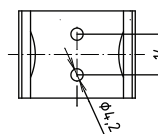

Madlo, 750 mm, ve tvaru U, s držákem TP, sklopné, bez krytky, bílá
Grab bar, 750 mm, U-shape, with TP holder, folding, without cover, white
Stützgriff, 750 mm, U-Form mit Toilettenpapierhalter, ohne Abdeckung, weiß

301406304

brzda / brake / Bremse:

Parametry / Features / Eigenschaften

šířka / width / Breite:	100 mm
výška / height / Höhe:	250 mm
hloubka / depth / Tiefe:	766 mm
nosnost / load capacity / Ladekapazität:	150 kg
materiál / material / Material:	Fe
povrch, úprava / finish / Oberfläche:	komaxit / comaxit / Komaxit
barva / color / Farbe:	bílá / white / weiß
brzda / brake / Bremse:	nerez / stainless steel / rostfrei
záruka / warranty / Garantie:	2 roky / 2 years / 2 Jahre