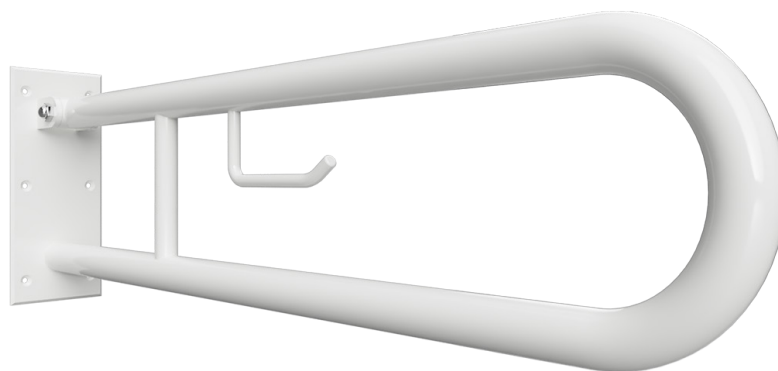

Madlo, 750 mm, ve tvaru U, s držákem TP, sklopné, bez krytky, bílá
Grab bar, 750 mm, U-shape, with TP holder, folding, without cover, white
Stützgriff, 750 mm, U-Form mit Toilettenpapierhalter, ohne Abdeckung, weiß

301406304

brzda / brake / Bremse:

Parametry / Features / Eigenschaften

šířka / width / Breite:	100 mm
výška / height / Höhe:	250 mm
hloubka / depth / Tiefe:	766 mm
nosnost / load capacity / Ladekapazität:	150 kg
materiál / material / Material:	Fe
povrch, úprava / finish / Oberfläche:	komaxit / comaxit / Komaxit
barva / color / Farbe:	bílá / white / weiß
brzda / brake / Bremse:	nerez / stainless steel / rostfrei
záruka / warranty / Garantie:	2 roky / 2 years / 2 Jahre