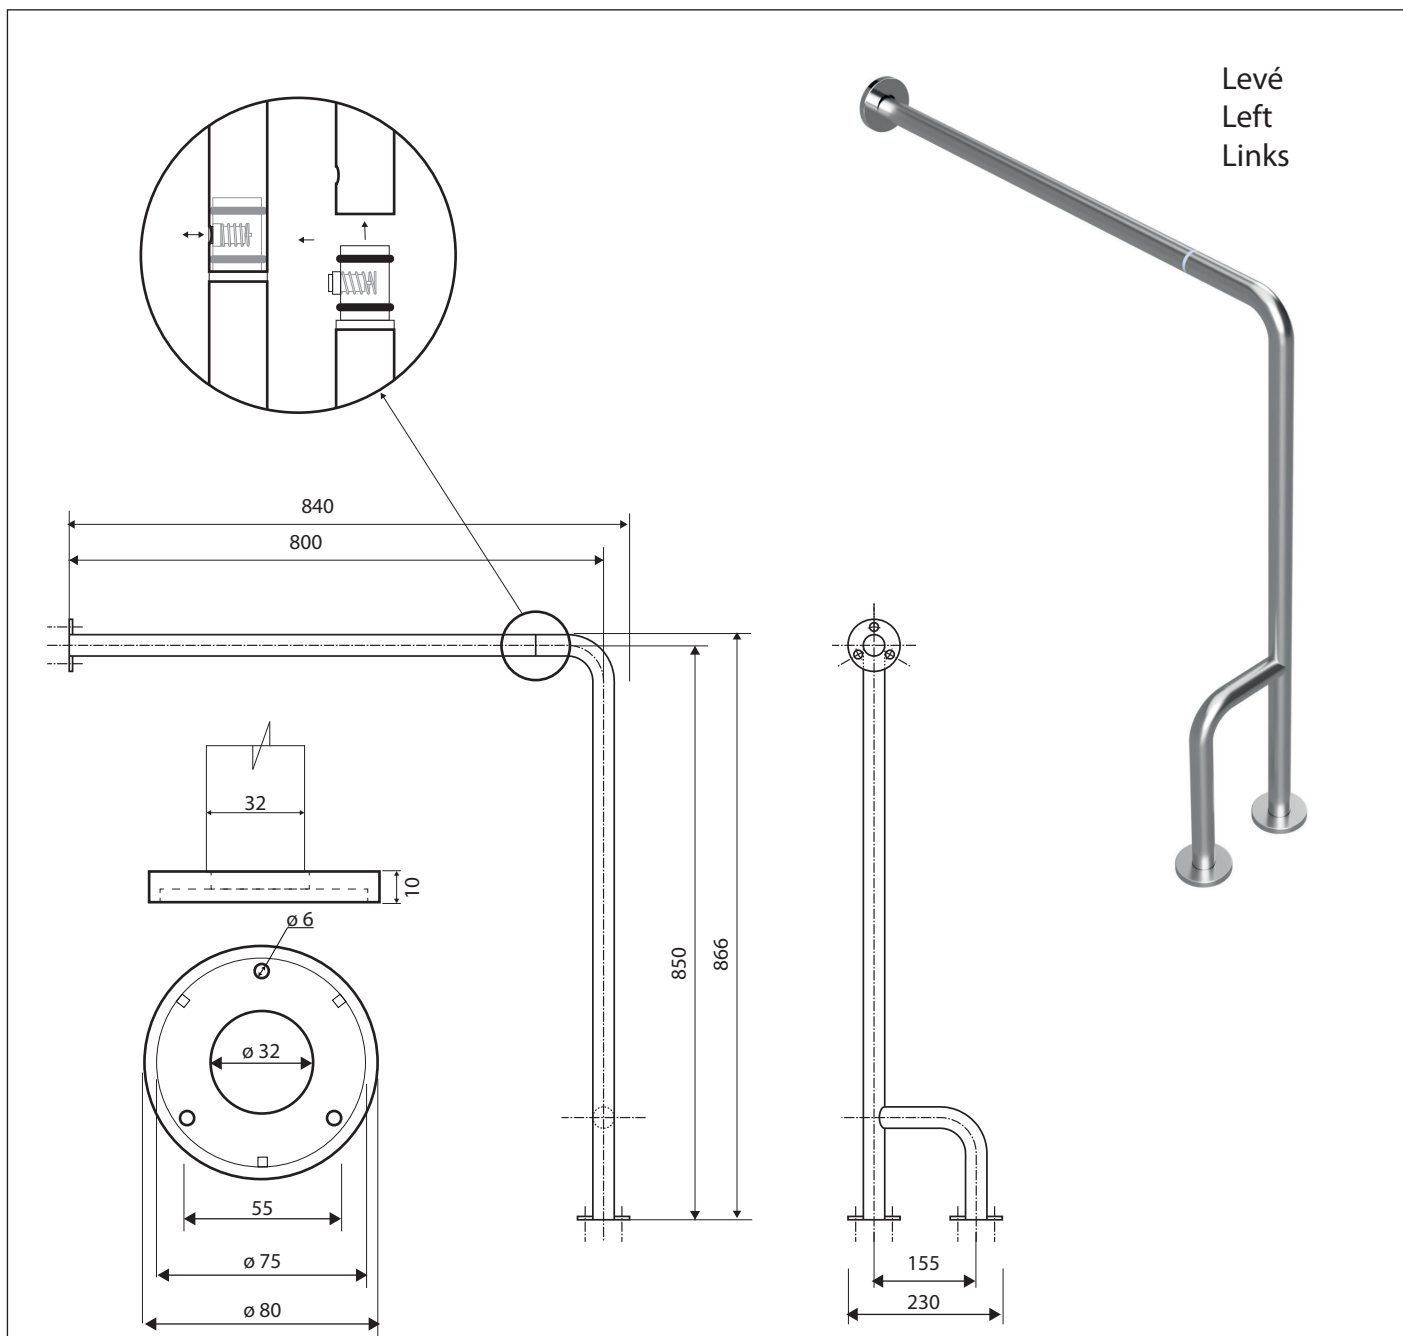

Madlo, s dvojitým kotvením do země, levé, skládané, s krytkou, nerez, mat

301154132

Grab bar, with double floor mounting, left, folding, with cover, stainless steel, matt

Winkelgriff mit doppelter Bodenmontage steckbar/zerlegt, links, klappbar, mit, Abdeckung, Edelstahl, matt

### Parametry / Features / Eigenschaften

šířka / width / Breite:	230 mm
výška / height / Höhe:	866 mm
hloubka / depth / Tiefe:	840 mm
nosnost / load capacity / Ladekapazität:	150 kg
materiál / material / Material:	nerez / stainless steel / rostfrei
povrch. úprava / finish / Oberfläche:	brus / brush / gebürstet
záruka / warranty / Garantie:	6 let / 6 years / 6 Jahre
skryté kotvení / Secret Fix / Geheimnis Fix	

Certifikováno na nosnost 150 kg. Výrobce neručí za způsob montáže ani za únosnost stavebního podkladu.

Certified for a load capacity of 150 kg. The manufacturer is not responsible for the method of installation or the load-bearing capacity of the wall substrate.