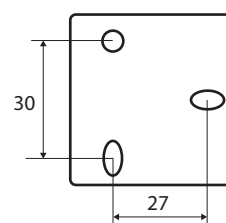

Výklopné zrcadlo s LED osvětlením, dotykový senzor, 600 x 600 mm, černá
Tilting mirror with LED lighting, touch sensor, 600 x 600 mm, black
Kippspiegel mit LED Beleuchtung, Berührungssensor, 600 x 600 mm, schwarz

301201040

Parametry / Features / Eigenschaften

šířka / width / Breite:	600 mm
výška / height / Höhe:	600 mm
hloubka / depth / Tiefe:	123 mm
materiál / material / Material:	ocel / steel / Stahl
povrch. úprava / finish / Oberfläche:	komaxit / comaxit / Komaxit
barva / color / Farbe:	černá / black / schwarz
záruka / warranty / Garantie:	2 let / 2 years / 2 Jahre