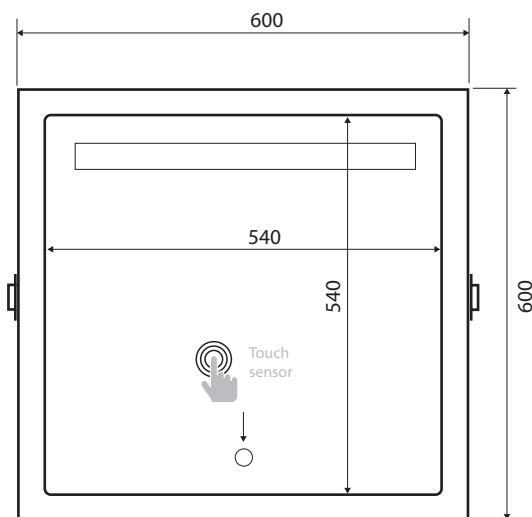

Výklopné zrcadlo s LED osvětlením, dotykový senzor, 600 x 600 mm, černá
Tilting mirror with LED lighting, touch sensor, 600 x 600 mm, black
Kippspiegel mit LED Beleuchtung, Berührungssensor, 600 x 600 mm, schwarz

301201040

Parametry / Features / Eigenschaften

šířka / width / Breite:	600 mm
výška / height / Höhe:	600 mm
hloubka / depth / Tiefe:	123 mm
materiál / material / Material:	ocel / steel / Stahl
povrch. úprava / finish / Oberfläche:	komaxit / comaxit / Komaxit
barva / color / Farbe:	černá / black / schwarz
záruka / warranty / Garantie:	2 let / 2 years / 2 Jahre

Jmenovité napětí / Feeding tension / Nennspannung:	90-260 V
Frekvence / Frequency / Frequenz:	47-63 Hz
Druh osvětlení / type of lighting / Art der Beleuchtung	12 V LED, 6000 K
Dotykový senzor / touch sensor / Berührungssensor	
Celkový výkon LED diod / Total power of the LED lamps / Gesamtleistung von LEDs:	4,99 W
Délka vývodu / length outlet / Länge Steckdose	1000 mm
Třída izolace / Insulation class / Isolationsklasse:	IP65
Certifikace / Certifications / Zertifikation:	CE