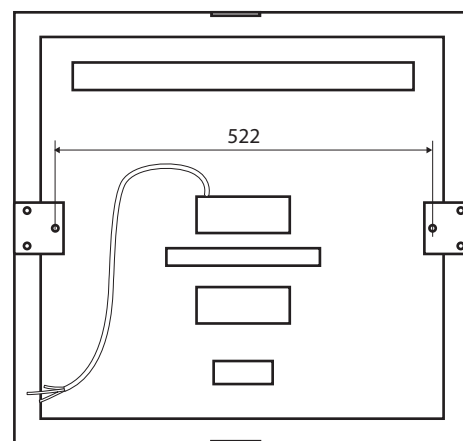

Výklopné zrcadlo s LED osvětlením, dotykový senzor, 600 x 600 mm, černá
Tilting mirror with LED lighting, touch sensor, 600 x 600 mm, black
Kippspiegel mit LED Beleuchtung, Berührungssensor, 600 x 600 mm, schwarz

301201040

Parametry / Features / Eigenschaften

šířka / width / Breite:	600 mm
výška / height / Höhe:	600 mm
hloubka / depth / Tiefe:	123 mm
materiál / material / Material:	ocel / steel / Stahl
povrch. úprava / finish / Oberfläche:	komaxit / comaxit / Komaxit
barva / color / Farbe:	černá / black / schwarz
záruka / warranty / Garantie:	2 let / 2 years / 2 Jahre

Jmenovité napětí / Feeding tension / Nennspannung:	90-260 V
Frekvence / Frequency / Frequenz:	47-63 Hz
Druh osvětlení / type of lighting / Art der Beleuchtung	12 V LED, 6000 K
Dotykový senzor / touch sensor / Berührungssensor	
Celkový výkon LED diod / Total power of the LED lamps / Gesamtleistung von LEDs:	4,99 W
Délka vývodu / length outlet / Länge Steckdose	1000 mm
Třída izolace / Insulation class / Isolationsklasse:	IP65
Certifikace / Certifications / Zertifikation:	CE