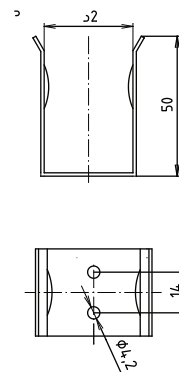

Madlo, 600 mm, ve tvaru U, s držákem TP, sklopné, s krytkou, nerez, lesk

301407271

Grab bar, 600 mm, U-shape, with TP holder, folding, with cover, stainless steel, polished

Stützgriff, 600 mm, U-Form mit Toilettenpapierhalter, mit Abdeckung, Edelstahl, poliert

brzda / brake / Bremse:

Parametry / Features / Eigenschaften

šířka / width / Breite:	100 mm
výška / height / Höhe:	250 mm
hloubka / depth / Tiefe:	616 mm
nosnost / load capacity / Ladekapazität:	150 kg
materiál / material / Material:	nerez / stainless steel / rostfrei
povrch. úprava / finish / Oberfläche:	lesk / polished / poliert
záruka / warranty / Garantie:	6 let / 6 years / 6 Jahre
skryté kotvení / Secret Fix / Geheimnis Fix	