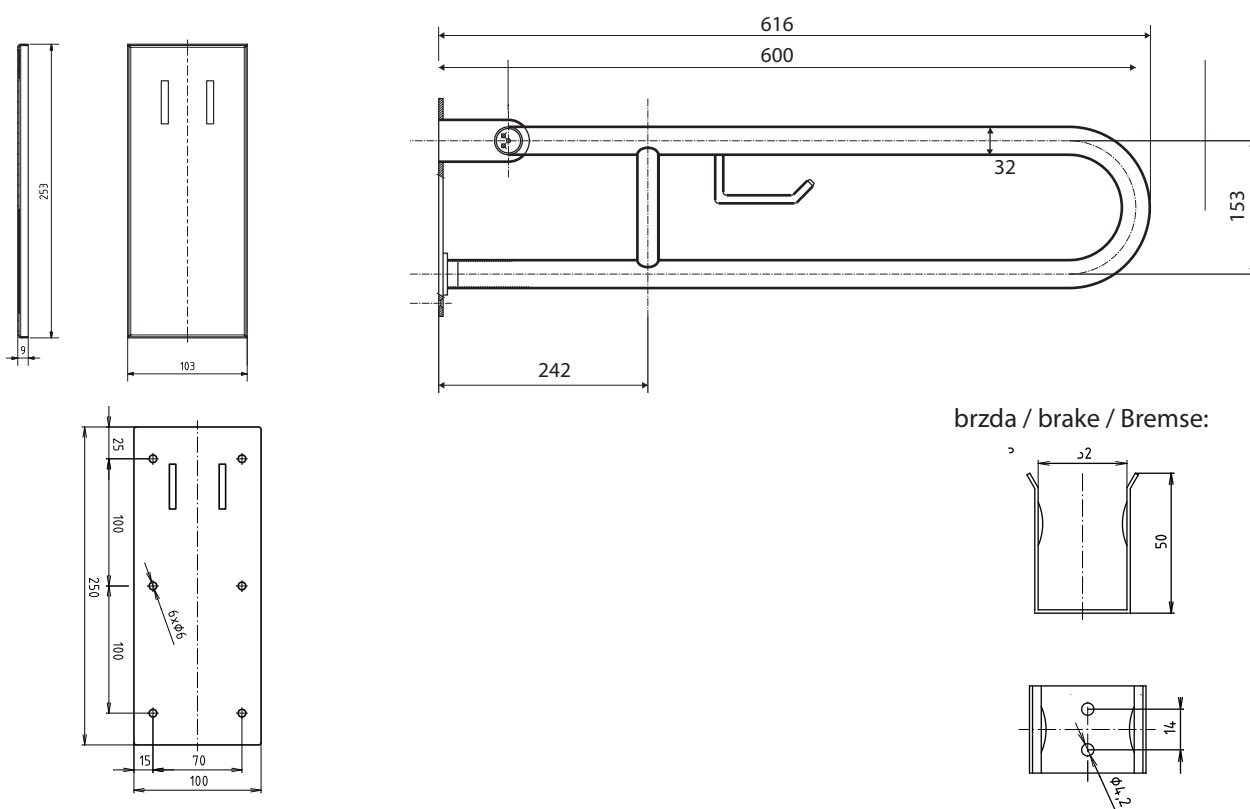

Madlo, 600 mm, ve tvaru U, s držákem TP, sklopné, s krytkou, nerez, lesk

301407271

Grab bar, 600 mm, U-shape, with TP holder, folding, with cover, stainless steel, polished

Stützgriff, 600 mm, U-Form mit Toilettenpapierhalter, mit Abdeckung, Edelstahl, poliert

brzda / brake / Bremse:

Parametry / Features / Eigenschaften

šířka / width / Breite:	100 mm
výška / height / Höhe:	250 mm
hloubka / depth / Tiefe:	616 mm
nosnost / load capacity / Ladekapazität:	150 kg
materiál / material / Material:	nerez / stainless steel / rostfrei
povrch. úprava / finish / Oberfläche:	lesk / polished / poliert
záruka / warranty / Garantie:	6 let / 6 years / 6 Jahre
skryté kotvení / Secret Fix / Geheimnis Fix	

Certifikováno na nosnost 150 kg. Výrobce neručí za způsob montáže ani za únosnost stavebního podkladu.

Certified for a load capacity of 150 kg. The manufacturer is not responsible for the method of installation or the load-bearing capacity of the wall substrate.