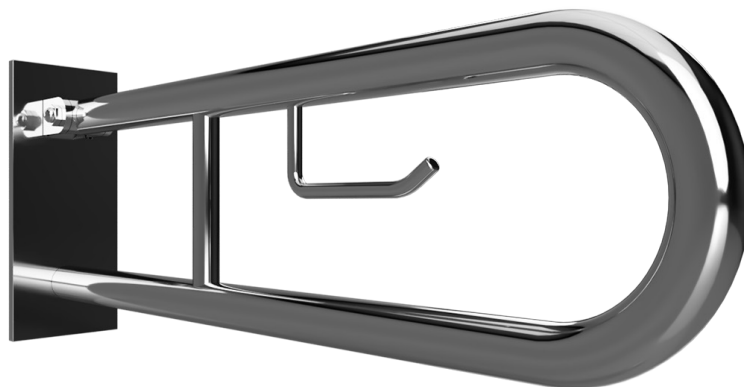

Madlo, 600 mm, ve tvaru U, s držákem TP, sklopné, s krytkou, nerez, lesk

301407271

Grab bar, 600 mm, U-shape, with TP holder, folding, with cover, stainless steel, polished

Stützgriff, 600 mm, U-Form mit Toilettenpapierhalter, mit Abdeckung, Edelstahl, poliert

brzda / brake / Bremse:

Parametry / Features / Eigenschaften

šířka / width / Breite:	100 mm
výška / height / Höhe:	250 mm
hloubka / depth / Tiefe:	616 mm
nosnost / load capacity / Ladekapazität:	150 kg
materiál / material / Material:	nerez / stainless steel / rostfrei
povrch. úprava / finish / Oberfläche:	lesk / polished / poliert
záruka / warranty / Garantie:	6 let / 6 years / 6 Jahre
skryté kotvení / Secret Fix / Geheimnis Fix	