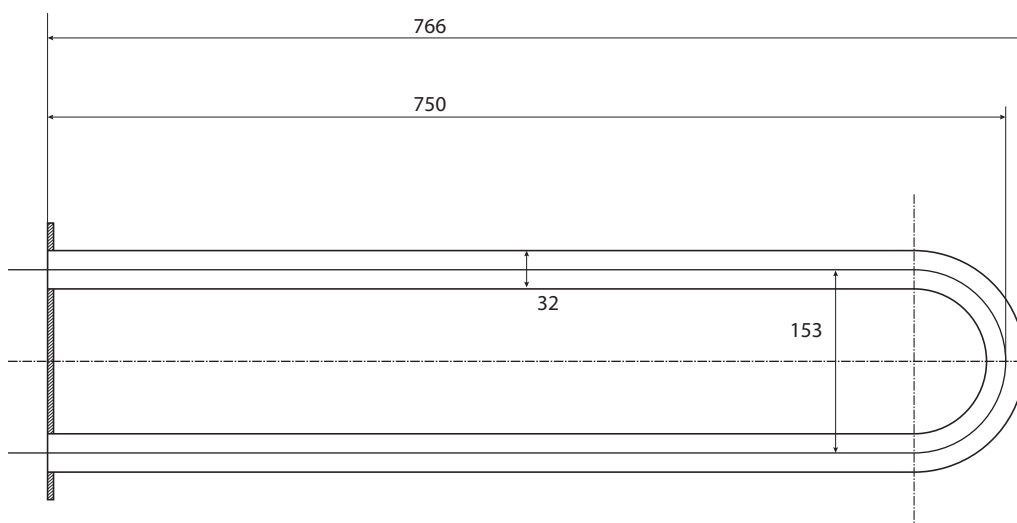

Madlo, 750 mm, ve tvaru U, s krytkou, nerez, lesk
Grab bar, 750 mm, U-shape, with cover, stainless steel, polished
Stützgriff, 750 mm, U-Form, mit Abdeckung, Edelstahl, poliert

301707301

Parametry / Features / Eigenschaften

šířka / width / Breite:	100 mm
výška / height / Höhe:	250 mm
hloubka / depth / Tiefe:	766 mm
nosnost / load capacity / Ladekapazität:	150 kg
materiál / material / Material:	nerez / stainless steel / rostfrei
povrch. úprava / finish / Oberfläche:	lesk / polished / poliert
záruka / warranty / Garantie:	6 let / 6 years / 6 Jahre
skryté kotvení / Secret Fix / Geheimnis Fix	

Certifikováno na nosnost 150 kg. Výrobce neručí za způsob montáže ani za únosnost stavebního podkladu.

Certified for a load capacity of 150 kg. The manufacturer is not responsible for the method of installation or the load-bearing capacity of the wall substrate.