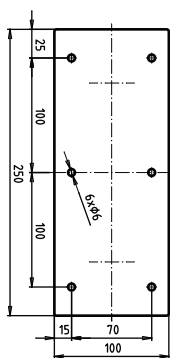

Madlo, 750 mm, ve tvaru U, s krytkou, nerez, lesk
Grab bar, 750 mm, U-shape, with cover, stainless steel, polished
Stützgriff, 750 mm, U-Form, mit Abdeckung, Edelstahl, poliert

301707301

Parametry / Features / Eigenschaften

šířka / width / Breite:	100 mm
výška / height / Höhe:	250 mm
hloubka / depth / Tiefe:	766 mm
nosnost / load capacity / Ladekapazität:	150 kg
materiál / material / Material:	nerez / stainless steel / rostfrei
povrch. úprava / finish / Oberfläche:	lesk / polished / poliert
záruka / warranty / Garantie:	6 let / 6 years / 6 Jahre
skryté kotvení / Secret Fix / Geheimnis Fix	