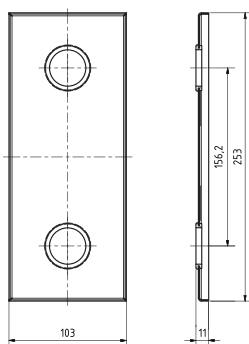

Madlo, 750 mm, ve tvaru U, s krytkou, nerez, lesk
Grab bar, 750 mm, U-shape, with cover, stainless steel, polished
Stützgriff, 750 mm, U-Form, mit Abdeckung, Edelstahl, poliert

301707301

Parametry / Features / Eigenschaften

šířka / width / Breite:	100 mm
výška / height / Höhe:	250 mm
hloubka / depth / Tiefe:	766 mm
nosnost / load capacity / Ladekapazität:	150 kg
materiál / material / Material:	nerez / stainless steel / rostfrei
povrch. úprava / finish / Oberfläche:	lesk / polished / poliert
záruka / warranty / Garantie:	6 let / 6 years / 6 Jahre
skryté kotvení / Secret Fix / Geheimnis Fix	

Certifikováno na nosnost 150 kg. Výrobce neručí za způsob montáže ani za únosnost stavebního podkladu.

Certified for a load capacity of 150 kg. The manufacturer is not responsible for the method of installation or the load-bearing capacity of the wall substrate.