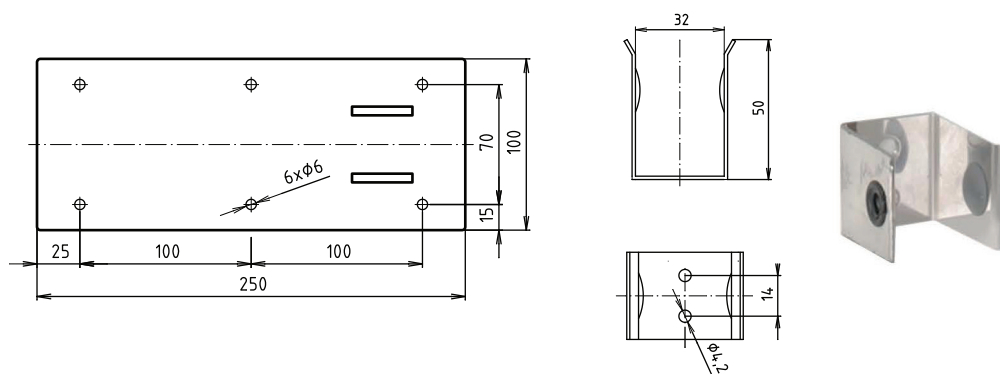

Madlo, 600 mm, ve tvaru U, s držákem TP, sklopné, bez krytky, nerez, mat

301406272

Grab bar, 600 mm, U-shape, with TP holder, folding, without cover, stainless steel, matte

Stützgriff, 600 mm, U-Form mit Toilettenpapierhalter, ohne Abdeckung, ohne Abdeckung, Edelstahl, matt

brzda / brake / Bremse:

Parametry / Features / Eigenschaften

šířka / width / Breite:	100 mm
výška / height / Höhe:	250 mm
hloubka / depth / Tiefe:	629 mm
nosnost / load capacity / Ladekapazität:	150 kg
materiál / material / Material:	nerez / stainless steel / rostfrei
povrch. úprava / finish / Oberfläche:	brus / brush / gebürstet
brzda / brake / Bremse:	nerez / stainless steel / rostfrei
záruka / warranty / Garantie:	6 let / 6 years / 6 Jahre

Certifikováno na nosnost 150 kg. Výrobce neručí za způsob montáže ani za únosnost stavebního podkladu.

Certified for a load capacity of 150 kg. The manufacturer is not responsible for the method of installation or the load-bearing capacity of the wall substrate.