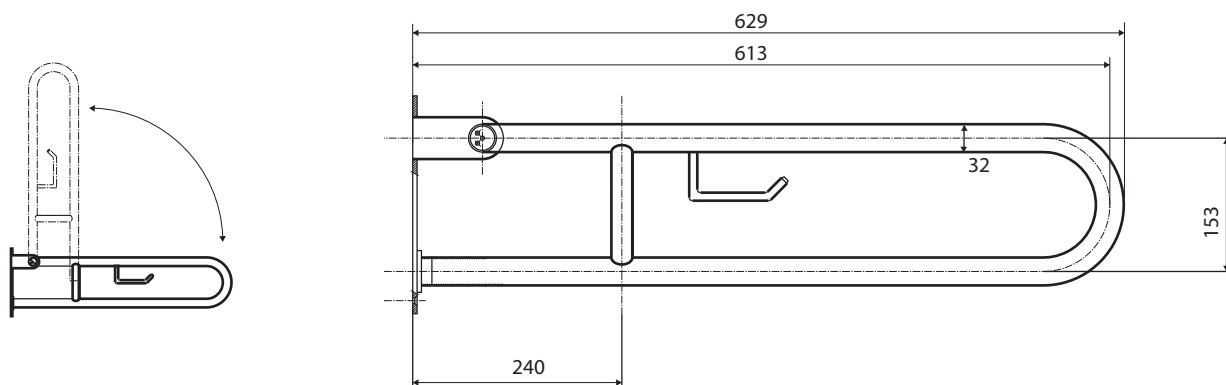

Madlo, 600 mm, ve tvaru U, s držákem TP, sklopné, bez krytky, nerez, mat

301406272

Grab bar, 600 mm, U-shape, with TP holder, folding, without cover, stainless steel, matte

Stützgriff, 600 mm, U-Form mit Toilettenpapierhalter, ohne Abdeckung, ohne Abdeckung, Edelstahl, matt

brzda / brake / Bremse:

Parametry / Features / Eigenschaften

šířka / width / Breite:	100 mm
výška / height / Höhe:	250 mm
hloubka / depth / Tiefe:	629 mm
nosnost / load capacity / Ladekapazität:	150 kg
materiál / material / Material:	nerez / stainless steel / rostfrei
povrch. úprava / finish / Oberfläche:	brus / brush / gebürstet
brzda / brake / Bremse:	nerez / stainless steel / rostfrei
záruka / warranty / Garantie:	6 let / 6 years / 6 Jahre

Certifikováno na nosnost 150 kg. Výrobce neručí za způsob montáže ani za únosnost stavebního podkladu.

Certified for a load capacity of 150 kg. The manufacturer is not responsible for the method of installation or the load-bearing capacity of the wall substrate.