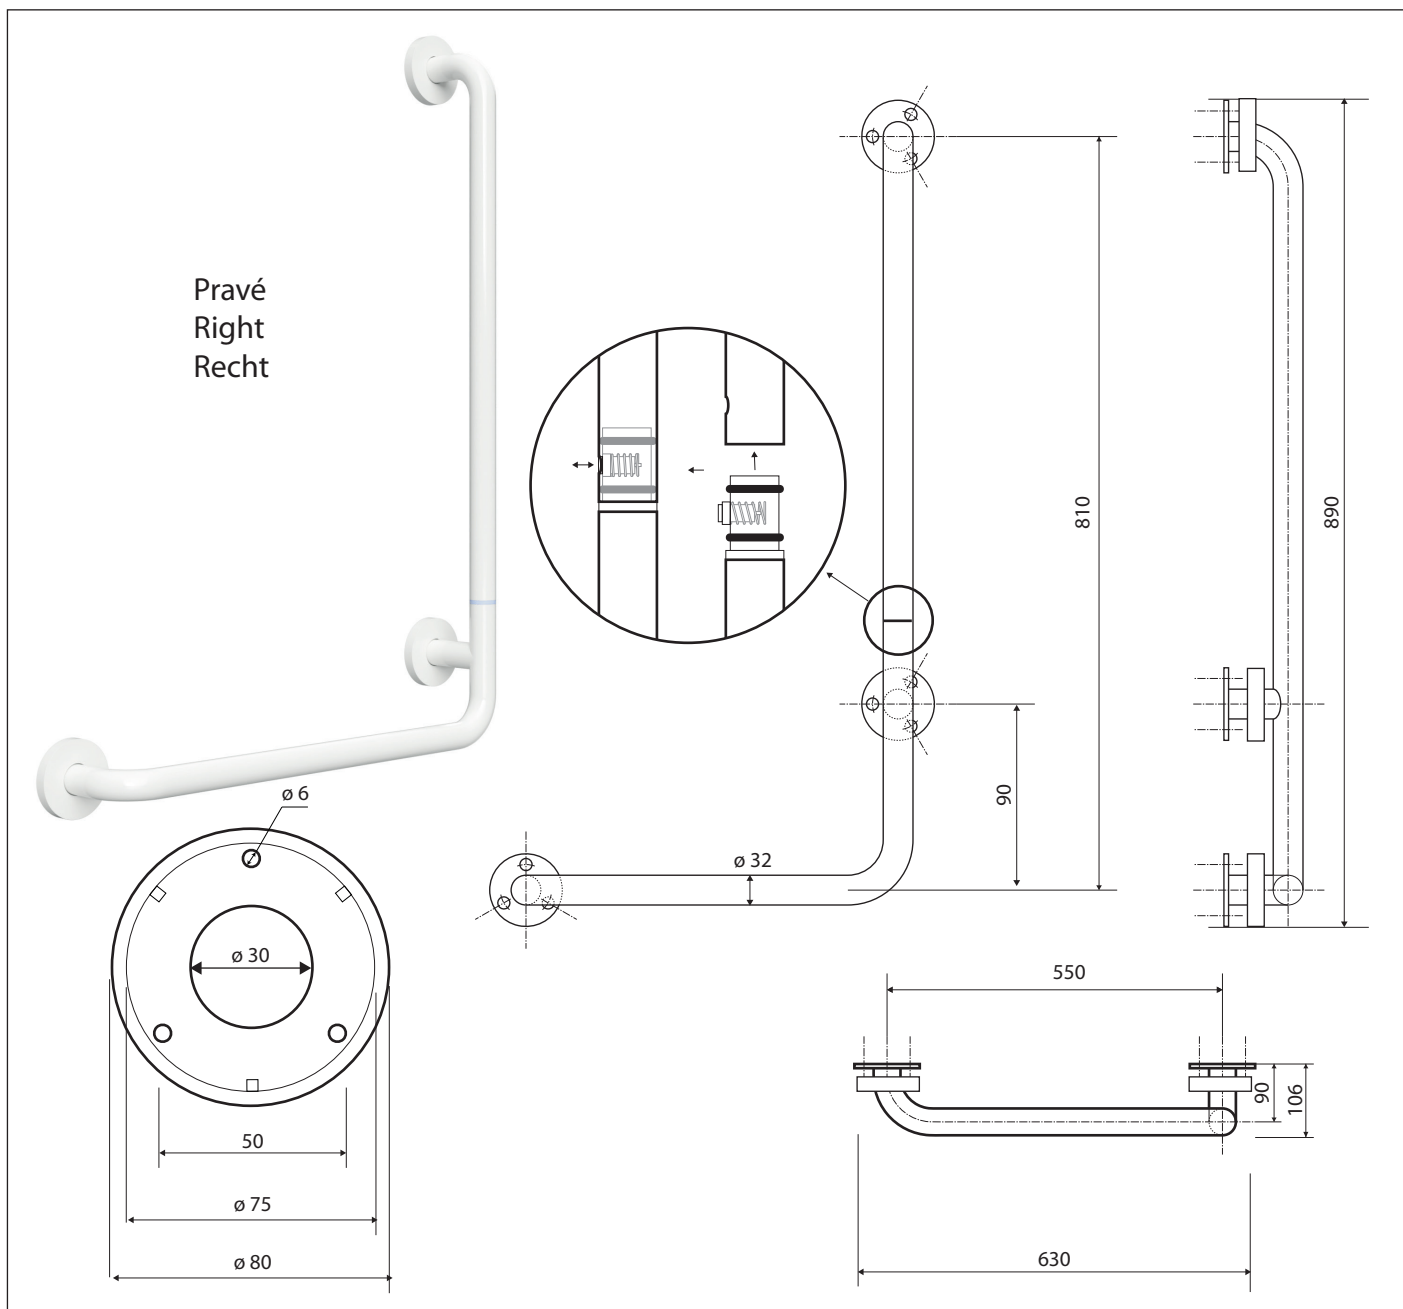

Madlo, 890 mm, ve tvaru L, pravé, skládané, s krytkou, bílá
Grab bar, 890 mm, L-shape, right, folding, with cover, white
Winkelgriff, 890 mm, steckbar / zerlegt, rechts, mit Abdeckung, weiß

301153043

Parametry / Features / Eigenschaften

šířka / width / Breite:	630 mm
výška / height / Höhe:	890 mm
hloubka / depth / Tiefe:	110 mm
nosnost / load capacity / Ladekapazität:	150 kg
materiál / material / Material:	Fe
povrch, úprava / finish /:	komaxit / comaxit / Komaxit
barva / color / Farbe:	bílá / white / weiß
záruka / warranty / Garantie:	2 roky / 2 years / 2 Jahre
skryté kotvení / Secret Fix / Geheimnis Fix	

Certifikováno na nosnost 150 kg. Výrobce neručí za způsob montáže ani za únosnost stavebního podkladu.

Certified for a load capacity of 150 kg. The manufacturer is not responsible for the method of installation or the load-bearing capacity of the wall substrate.