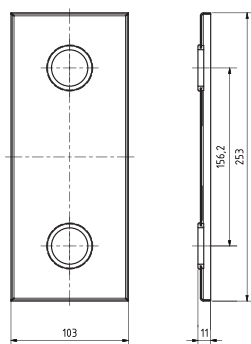

Madlo, 850 mm, ve tvaru U, s krytkou, nerez, lesk
Grab bar, 850 mm, U-shape, with cover, stainless steel, polished
Stützgriff, 850 mm, U-Form, mit Abdeckung, Edelstahl, poliert

301707321

Parametry / Features / Eigenschaften

šířka / width / Breite:	100 mm
výška / height / Höhe:	250 mm
hloubka / depth / Tiefe:	866 mm
nosnost / load capacity / Ladekapazität:	150 kg
materiál / material / Material:	nerez / stainless steel / rostfrei
povrch. úprava / finish / Oberfläche:	lesk / polished / poliert
záruka / warranty / Garantie:	6 let / 6 years / 6 Jahre
skryté kotvení / Secret Fix / Geheimnis Fix	