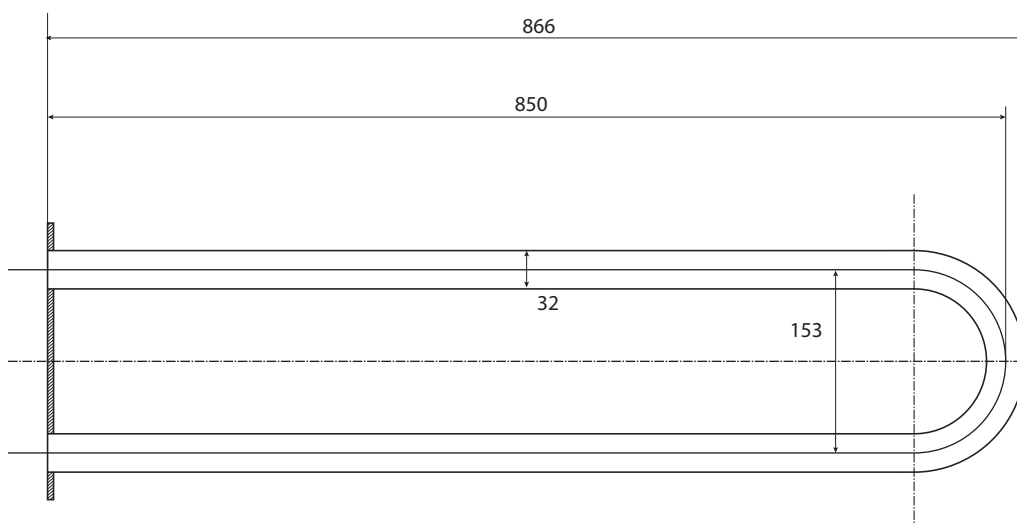

Madlo, 850 mm, ve tvaru U, s krytkou, nerez, lesk
Grab bar, 850 mm, U-shape, with cover, stainless steel, polished
Stützgriff, 850 mm, U-Form, mit Abdeckung, Edelstahl, poliert

301707321

Parametry / Features / Eigenschaften

šířka / width / Breite:	100 mm
výška / height / Höhe:	250 mm
hloubka / depth / Tiefe:	866 mm
nosnost / load capacity / Ladekapazität:	150 kg
materiál / material / Material:	nerez / stainless steel / rostfrei
povrch. úprava / finish / Oberfläche:	lesk / polished / poliert
záruka / warranty / Garantie:	6 let / 6 years / 6 Jahre
skryté kotvení / Secret Fix / Geheimnis Fix	

Certifikováno na nosnost 150 kg. Výrobce neručí za způsob montáže ani za únosnost stavebního podkladu.

Certified for a load capacity of 150 kg. The manufacturer is not responsible for the method of installation or the load-bearing capacity of the wall substrate.