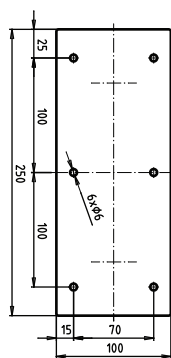

Madlo, 850 mm, ve tvaru U, s krytkou, nerez, lesk
Grab bar, 850 mm, U-shape, with cover, stainless steel, polished
Stützgriff, 850 mm, U-Form, mit Abdeckung, Edelstahl, poliert

301707321

Parametry / Features / Eigenschaften

šířka / width / Breite:	100 mm
výška / height / Höhe:	250 mm
hloubka / depth / Tiefe:	866 mm
nosnost / load capacity / Ladekapazität:	150 kg
materiál / material / Material:	nerez / stainless steel / rostfrei
povrch. úprava / finish / Oberfläche:	lesk / polished / poliert
záruka / warranty / Garantie:	6 let / 6 years / 6 Jahre
skryté kotvení / Secret Fix / Geheimnis Fix	