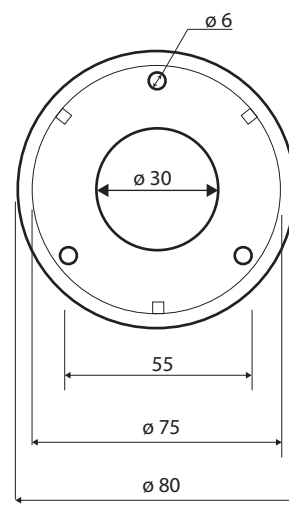

Madlo, 1100 mm, s krytkou, nerez, mat
Grab bar, 1100 mm, with cover, stainless steel, matte
Wannengriff, 1100 mm, mit Abdeckung, Edelstahl, matt

301101102

Parametry / Features / Eigenschaften

šířka / width / Breite:	1180 mm
výška / height / Höhe:	80 mm
hloubka / depth / Tiefe:	106 mm
nosnost / load capacity / Ladekapazität:	150 kg
materiál / material / Material:	nerez / stainless steel / rostfrei
povrch. úprava / finish / Oberfläche:	brus / brush / gebürstet
záruka / warranty / Garantie:	6 let / 6 years / 6 Jahre
skryté kotvení / Secret Fix / Geheimnis Fix	