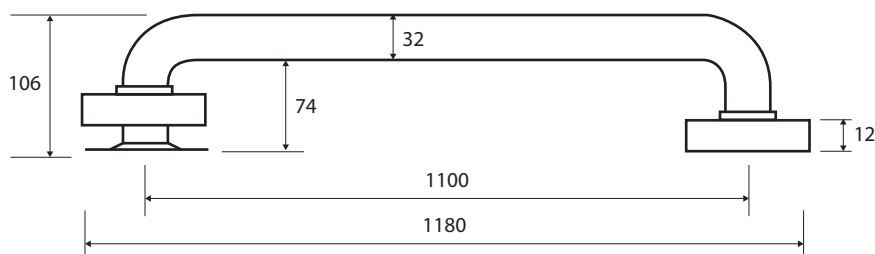

Madlo, 1100 mm, s krytkou, nerez, mat
Grab bar, 1100 mm, with cover, stainless steel, matte
Wannengriff, 1100 mm, mit Abdeckung, Edelstahl, matt

301101102

Parametry / Features / Eigenschaften

šířka / width / Breite:	1180 mm
výška / height / Höhe:	80 mm
hloubka / depth / Tiefe:	106 mm
nosnost / load capacity / Ladekapazität:	150 kg
materiál / material / Material:	nerez / stainless steel / rostfrei
povrch. úprava / finish / Oberfläche:	brus / brush / gebürstet
záruka / warranty / Garantie:	6 let / 6 years / 6 Jahre
skryté kotvení / Secret Fix / Geheimnis Fix	

Certifikováno na nosnost 150 kg. Výrobce neručí za způsob montáže ani za únosnost stavebního podkladu.

Certified for a load capacity of 150 kg. The manufacturer is not responsible for the method of installation or the load-bearing capacity of the wall substrate.

Das Produkt ist für eine Belastbarkeit von 150 kg zertifiziert. Der Hersteller übernimmt keine Haftung für die Art und Weise der Montage oder die Tragfähigkeit des baulichen Untergrunds.