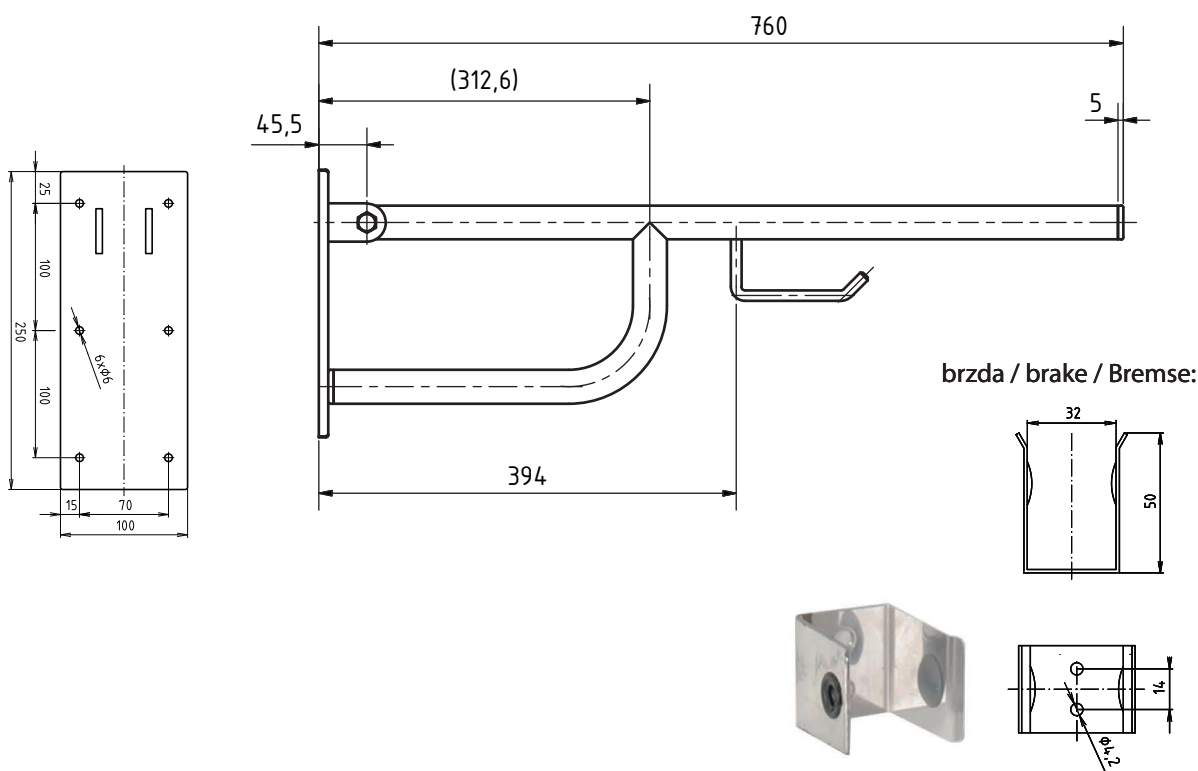

Madlo, 760 mm, s držákem TP, sklopné, bez krytky, bílá
Grab bar, 760 mm, with TP holder, folding, without cover, white
Stützklappgriff, 760 mm, mit Toilettenpapierhalter, ohne Abdeckung, weiß

301102774

Parametry / Features / Eigenschaften

šířka / width / Breite:	100 mm
výška / height / Höhe:	250 mm
hloubka / depth / Tiefe:	760 mm
nosnost / load capacity / Ladekapazität:	150 kg
materiál / material / Material:	nerez / stainless steel / rostfrei
povrch. úprava / finish / Oberfläche:	komaxit / comaxit / Komaxit
barva / color / Farbe:	bílá / white / weiß
brzda / brake / Bremse:	nerez / stainless steel / rostfrei
záruka / warranty / Garantie:	6 let / 6 years / 6 Jahre

Certifikováno na nosnost 150 kg. Výrobce neručí za způsob montáže ani za únosnost stavebního podkladu.

Certified for a load capacity of 150 kg. The manufacturer is not responsible for the method of installation or the load-bearing capacity of the wall substrate.