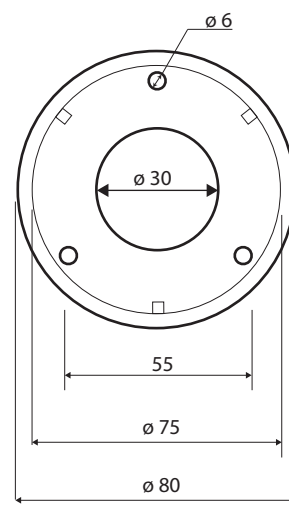

Madlo, 1200 mm, s krytkou, nerez, mat
Grab bar, 1200 mm, with cover, stainless steel, matte
Wannengriff, 1200 mm, mit Abdeckung, Edelstahl, matt

301101202

Parametry / Features / Eigenschaften

šířka / width / Breite:	1280 mm
výška / height / Höhe:	80 mm
hloubka / depth / Tiefe:	106 mm
nosnost / load capacity / Ladekapazität:	150 kg
materiál / material / Material:	nerez / stainless steel / rostfrei
povrch. úprava / finish / Oberfläche:	brus / brush / gebürstet
záruka / warranty / Garantie:	6 let / 6 years / 6 Jahre
skryté kotvení / Secret Fix / Geheimnis Fix	