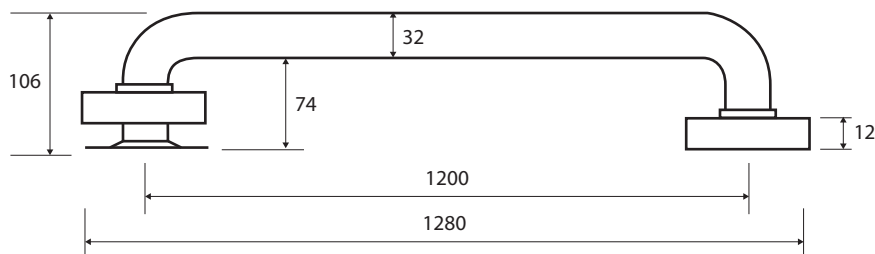

Madlo, 1200 mm, s krytkou, nerez, mat
Grab bar, 1200 mm, with cover, stainless steel, matte
Wannengriff, 1200 mm, mit Abdeckung, Edelstahl, matt

301101202

Parametry / Features / Eigenschaften

šířka / width / Breite:	1280 mm
výška / height / Höhe:	80 mm
hloubka / depth / Tiefe:	106 mm
nosnost / load capacity / Ladekapazität:	150 kg
materiál / material / Material:	nerez / stainless steel / rostfrei
povrch. úprava / finish / Oberfläche:	brus / brush / gebürstet
záruka / warranty / Garantie:	6 let / 6 years / 6 Jahre
skryté kotvení / Secret Fix / Geheimnis Fix	

Certifikováno na nosnost 150 kg. Výrobce neručí za způsob montáže ani za únosnost stavebního podkladu.

Certified for a load capacity of 150 kg. The manufacturer is not responsible for the method of installation or the load-bearing capacity of the wall substrate.

Das Produkt ist für eine Belastbarkeit von 150 kg zertifiziert. Der Hersteller übernimmt keine Haftung für die Art und Weise der Montage oder die Tragfähigkeit des baulichen Untergrunds.