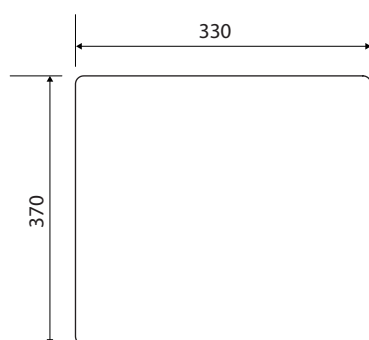

Potah na sedátko, guma, černý

Seat cover

Sitzbezug

355125170

Parametry / Features / Eigenschaften

šířka / width / Breite:	330 mm
výška / height / Höhe:	30 mm
hloubka / depth / Tiefe:	370 mm
materiál / material / Material:	guma / rubber / Gummi
povrch. úprava / finish / Oberfläche:	černá / black / schwarz