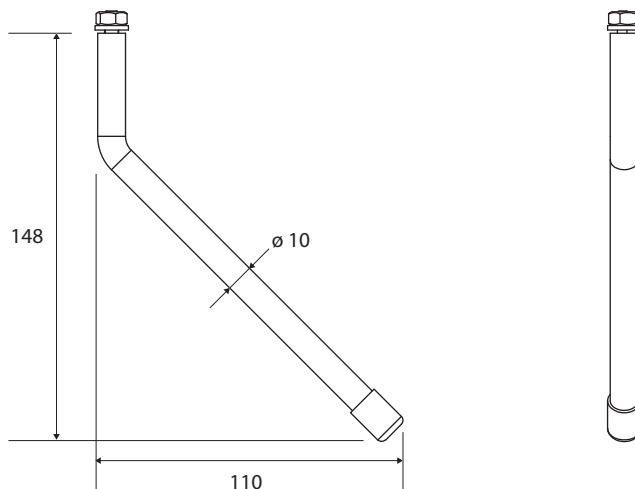

Manipulační páčka k výklopným zrcadlům, brus
Handling lever for tilting mirrors, brushed
Bedienungshebel für kippbare Spiegel, gebürstet

301501095

Parametry / Features / Eigenschaften

šířka / width / Breite:	10 mm
výška / height / Höhe:	148 mm
hloubka / depth / Tiefe:	110 mm
materiál / material / Material:	nerez / stainless steel / rostfrei
povrch. úprava / finish / Oberfläche:	brus / brush / gebürstet
záruka / warranty / Garantie:	6 let / 6 years / 6 Jahre