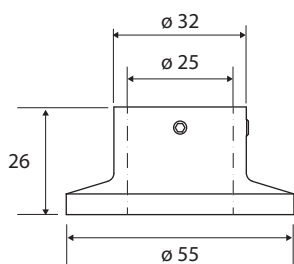

Tyč do stropu pro skládané tyče, 300 mm
Ceiling anchor tube, 300 mm
Befestigung Deckenrohr, 300 mm

101120241

Parametry / Features / Eigenschaften

šířka / width / Breite:	55 mm
výška / height / Höhe:	320 mm
hloubka / depth / Tiefe:	55 mm
materiál / material / Material:	nerez / stainless steel / Edelstahl
povrch. úprava / finish / Oberfläche:	lesk / polished / poliert