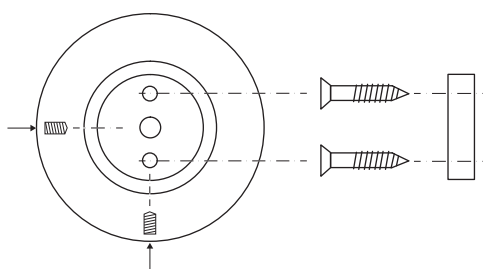

Tyč do stropu pro skládané tyče, 300 mm
Ceiling anchor tube, 300 mm
Befestigung Deckenrohr, 300 mm

101120241

Parametry / Features / Eigenschaften

šířka / width / Breite:	55 mm
výška / height / Höhe:	320 mm
hloubka / depth / Tiefe:	55 mm
materiál / material / Material:	nerez / stainless steel / Edelstahl
povrch. úprava / finish / Oberfläche:	lesk / polished / poliert