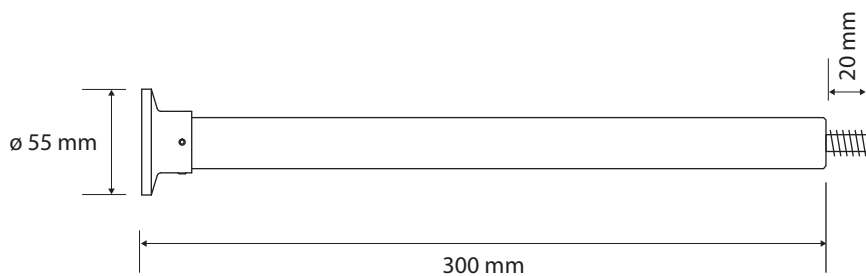

Tyč do stropu pro skládané tyče, 300 mm
Ceiling anchor tube, 300 mm
Befestigung Deckenrohr, 300 mm

101120241

Parametry / Features / Eigenschaften

šířka / width / Breite:	55 mm
výška / height / Höhe:	320 mm
hloubka / depth / Tiefe:	55 mm
materiál / material / Material:	nerez / stainless steel / Edelstahl
povrch. úprava / finish / Oberfläche:	lesk / polished / poliert