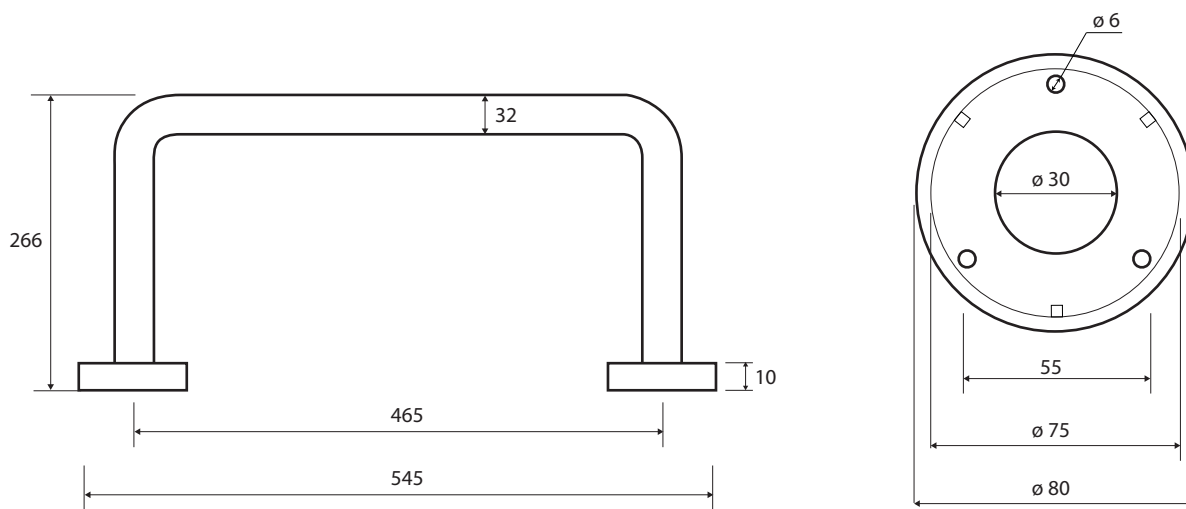

Ochrana sifonu proti nárazu invalidních vozíků s krytkou, nerez, mat
Protection of dip-pipe against wheelchair crash, stainless steel, brushed
Siphonschutz, Edelstahl, matt

301102122

Parametry / Features / Eigenschaften

šířka / width / Breite:	545 mm
výška / height / Höhe:	80 mm
hloubka / depth / Tiefe:	266 mm
nosnost / load capacity / Ladekapazität:	120 kg
materiál / material / Material:	nerez / stainless steel / rostfrei
povrch. úprava / finish / Oberfläche:	brus / brush / gebürstet
záruka / warranty / Garantie:	6 let / 6 years / 6 Jahre
skryté kotvení / Secret Fix / Geheimnis Fix	