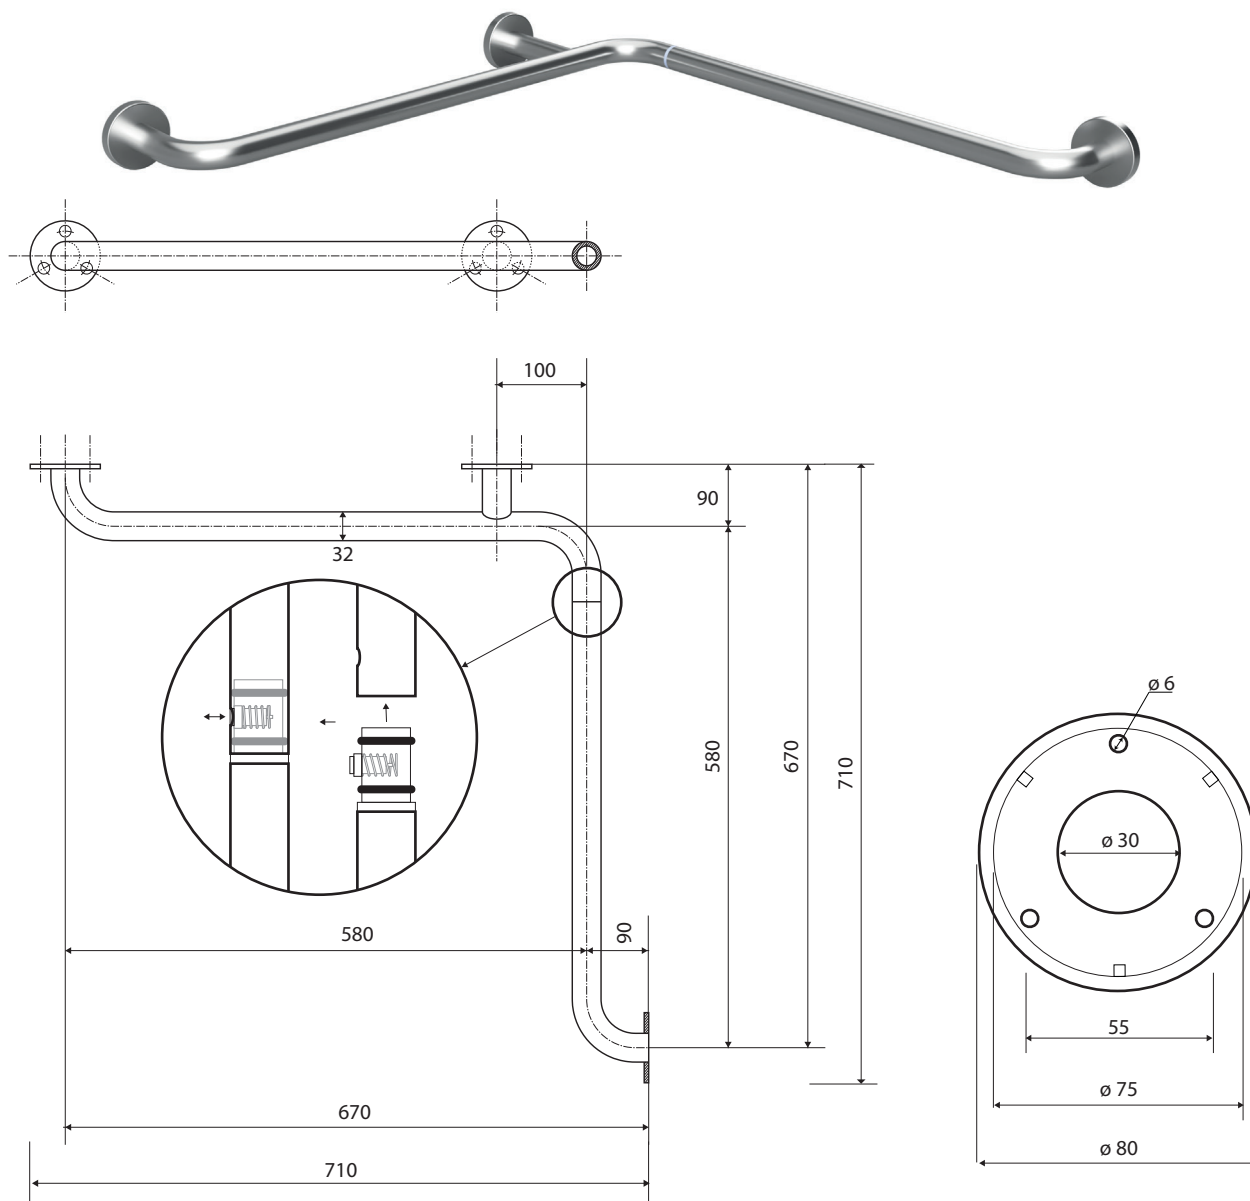

Madlo, rohové, skládané, s krytkou, nerez, mat
Grab bar, corner, folding, with cover, stainless steel, matt
Duschhandlauf, klappbar, mit Abdeckung, Edelstahl, matt

301153032

Parametry / Features / Eigenschaften

šířka / width / Breite:	710 mm
výška / height / Höhe:	80 mm
hloubka / depth / Tiefe:	710 mm
nosnost / load capacity / Ladekapazität:	150 kg
materiál / material / Material:	nerez / stainless steel / rostfrei
povrch. úprava / finish / Oberfläche:	brus / brushed / gebürstet
záruka / warranty / Garantie:	6 let / 6 years / 6 Jahre
skryté kotvení / Secret Fix / Geheimnis Fix	

Certifikováno na nosnost 150 kg. Výrobce neručí za způsob montáže ani za únosnost stavebního podkladu.

Certified for a load capacity of 150 kg. The manufacturer is not responsible for the method of installation or the load-bearing capacity of the wall substrate.