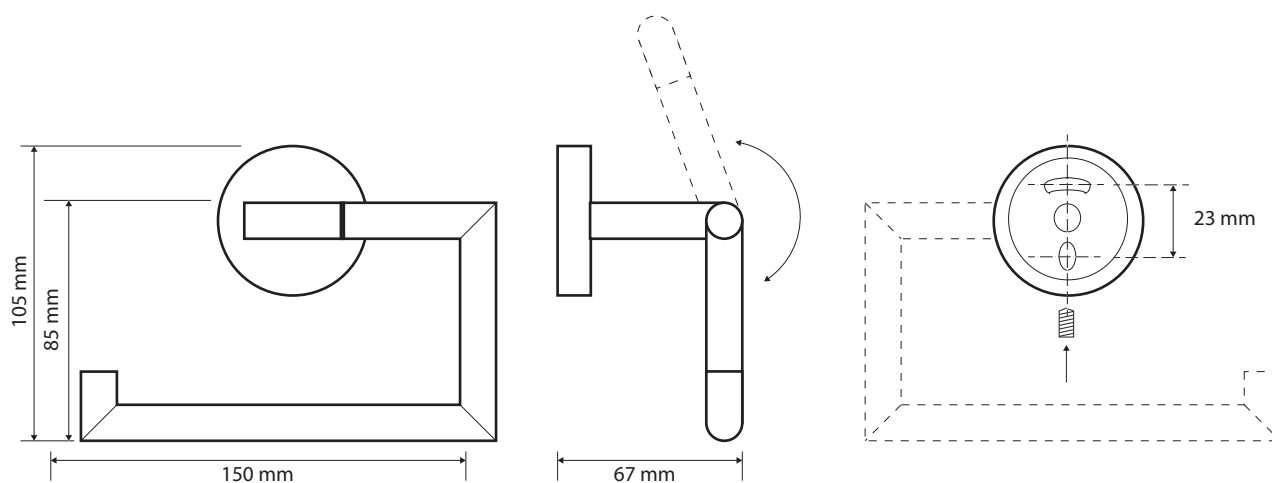

Držák toaletního papíru, bez krytu
Toilet paper holder, without cover
Toilettenpapierhalter, ohne Deckel

199112042

Parametry / Features / Eigenschaften

šířka / width / Breite:	150 mm
výška / height / Höhe:	105 mm
hloubka / depth / Tiefe:	67 mm
materiál / material / Material:	mosaz / brass / Messing
povrch. úprava / finish:	chrom / chrome / Chrom