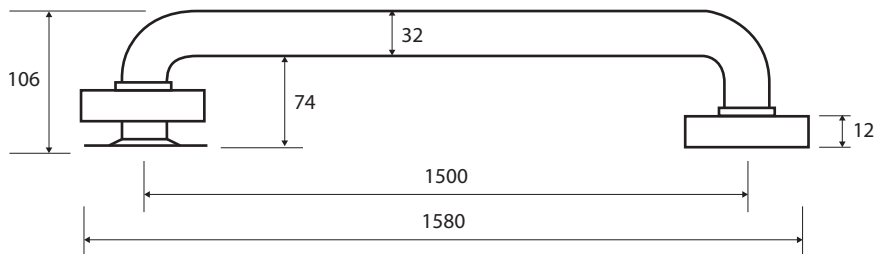

Madlo, 1500 mm, s krytkou, nerez, mat
Grab bar, 1500 mm, with cover, stainless steel, matte
Wannengriff, 1500 mm, mit Abdeckung, Edelstahl, matt

301101502

Parametry / Features / Eigenschaften

šířka / width / Breite:	1580 mm
výška / height / Höhe:	80 mm
hloubka / depth / Tiefe:	106 mm
nosnost / load capacity / Ladekapazität:	150 kg
materiál / material / Material:	nerez / stainless steel / rostfrei
povrch. úprava / finish / Oberfläche:	brus / brush / gebürstet
záruka / warranty / Garantie:	6 let / 6 years / 6 Jahre
skryté kotvení / Secret Fix / Geheimnis Fix	

Certifikováno na nosnost 150 kg. Výrobce neručí za způsob montáže ani za únosnost stavebního podkladu.

Certified for a load capacity of 150 kg. The manufacturer is not responsible for the method of installation or the load-bearing capacity of the wall substrate.

Das Produkt ist für eine Belastbarkeit von 150 kg zertifiziert. Der Hersteller übernimmt keine Haftung für die Art und Weise der Montage oder die Tragfähigkeit des baulichen Untergrunds.