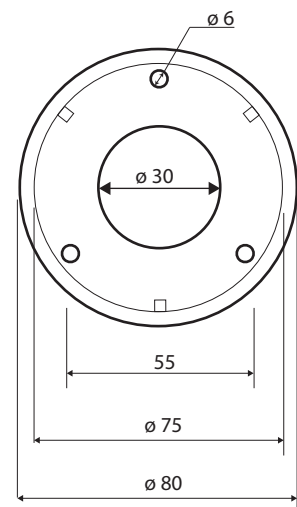

Madlo, 1500 mm, s krytkou, nerez, mat
Grab bar, 1500 mm, with cover, stainless steel, matte
Wannengriff, 1500 mm, mit Abdeckung, Edelstahl, matt

301101502

Parametry / Features / Eigenschaften

šířka / width / Breite:	1580 mm
výška / height / Höhe:	80 mm
hloubka / depth / Tiefe:	106 mm
nosnost / load capacity / Ladekapazität:	150 kg
materiál / material / Material:	nerez / stainless steel / rostfrei
povrch. úprava / finish / Oberfläche:	brus / brush / gebürstet
záruka / warranty / Garantie:	6 let / 6 years / 6 Jahre
skryté kotvení / Secret Fix / Geheimnis Fix	