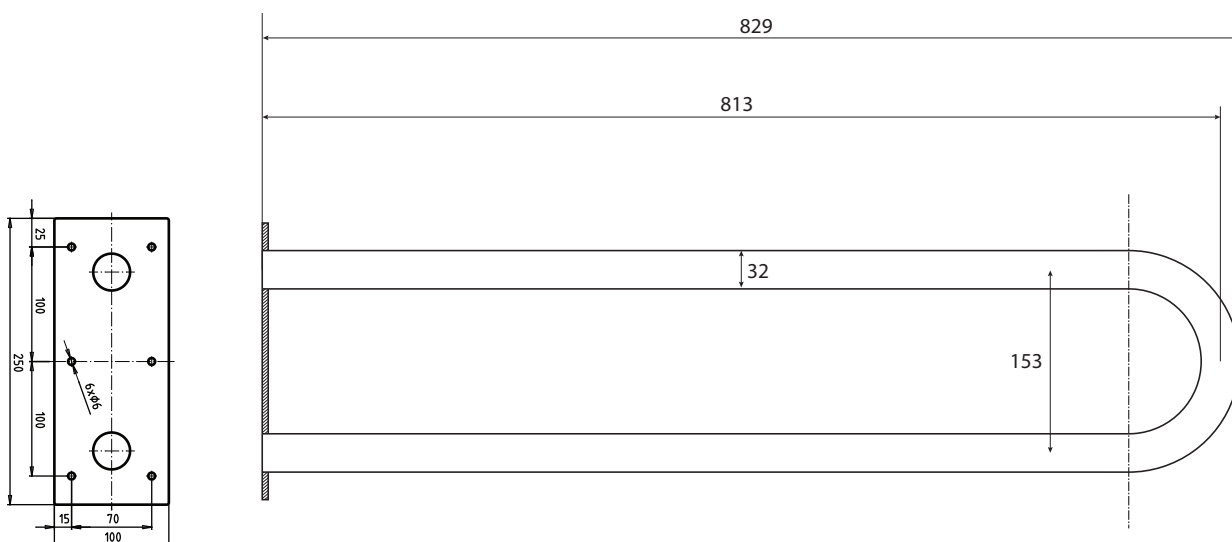

Madlo, 813 mm, ve tvaru U, bez krytky, nerez, mat  
Grab bar, 813 mm, U-shape, without cover, stainless steel, matt  
Stützgriff, 813 mm, U-Form, ohne Abdeckung, Edelstahl, matt

301102062

### Parametry / Features / Eigenschaften

šířka / width / Breite:	100 mm
výška / height / Höhe:	250 mm
hloubka / depth / Tiefe:	829 mm
nosnost / load capacity / Ladekapazität:	15 kg
materiál / material / Material:	nerez / stainless steel / rostfrei
povrch. úprava / finish / Oberfläche:	brus / brush / gebursted
záruka / warranty / Garantie:	6 let / 6 years / 6 Jahre

Certifikováno na nosnost 150 kg. Výrobce neručí za způsob montáže ani za únosnost stavebního podkladu.

Certified for a load capacity of 150 kg. The manufacturer is not responsible for the method of installation or the load-bearing capacity of the wall substrate.