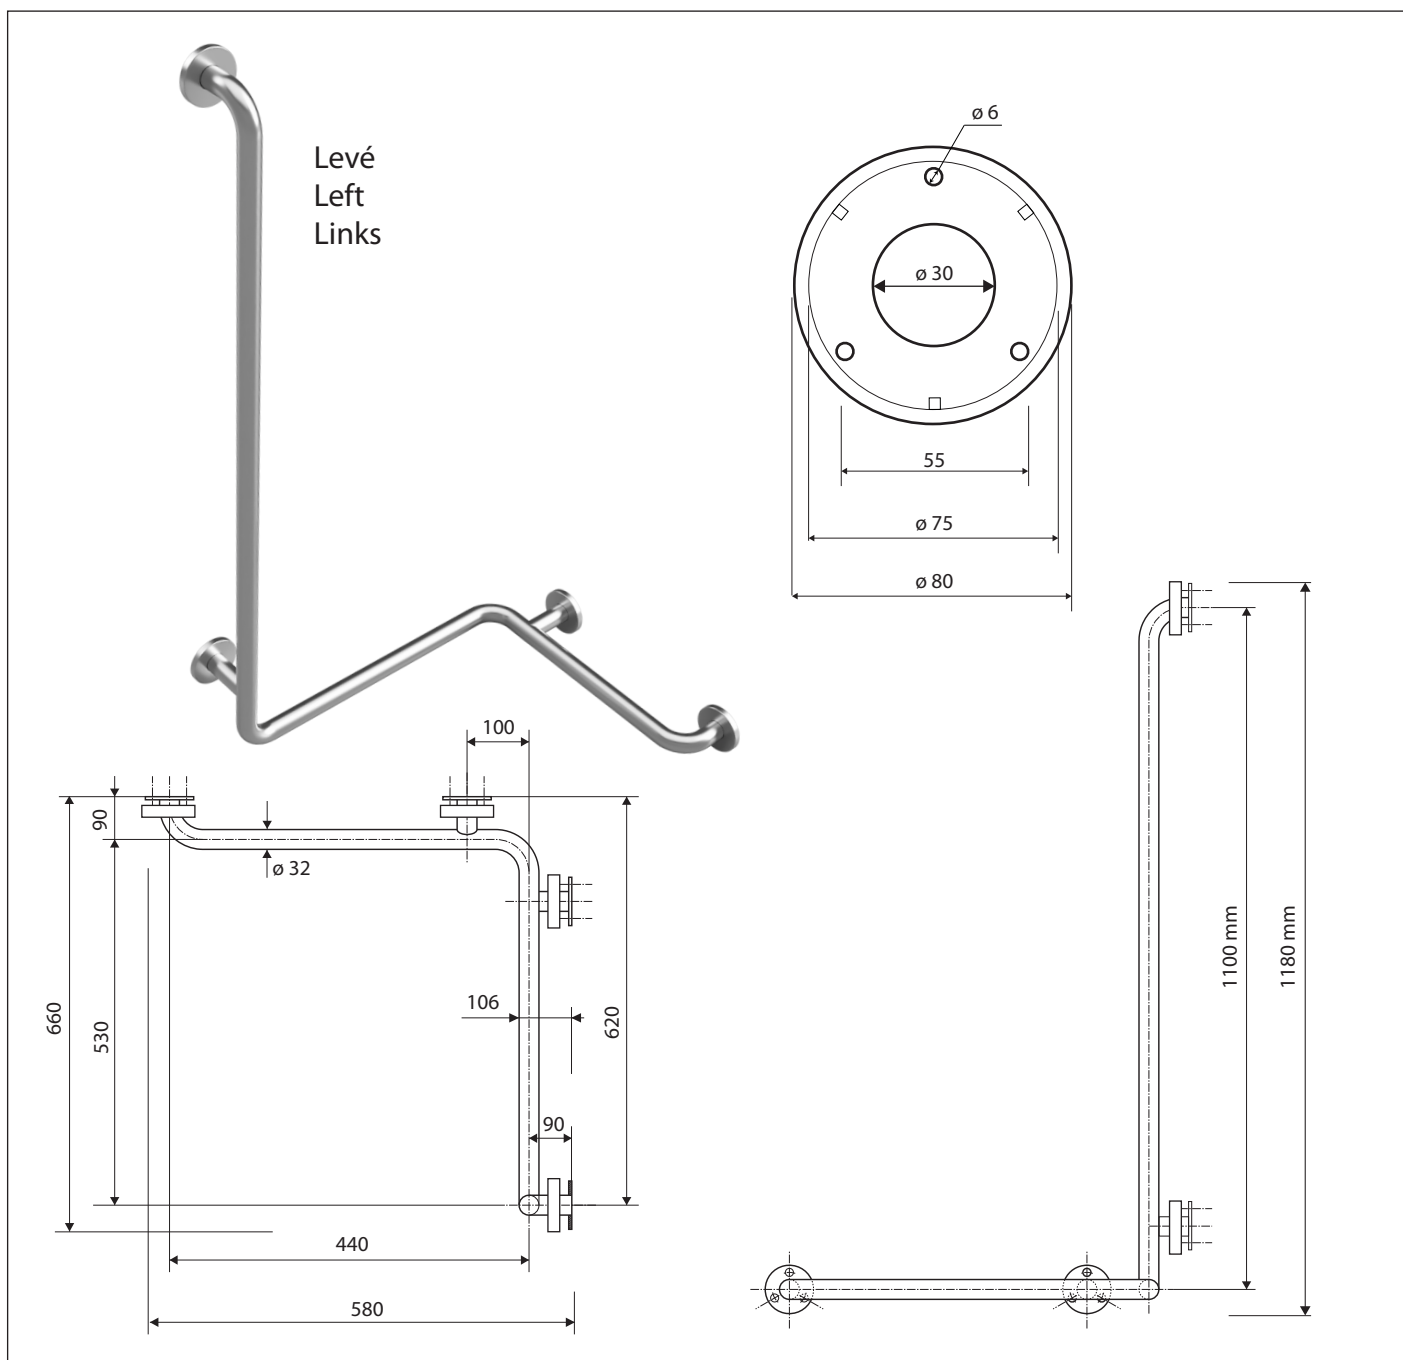

Madlo, ve tvaru L, rohové, levé, s krytkou, nerez, mat
Grab bar, L-shape, corner, left, with cover, stainless steel, matt
Winkelgriff Eck, links, mit Abdeckung, Edelstahl, matt

30112022

Levé
Left
Links

Parametry / Features / Eigenschaften

šířka / width / Breite:	660 mm
výška / height / Höhe:	1180 mm
hloubka / depth / Tiefe:	106 mm
nosnost / load capacity / Ladekapazität:	150 kg
materiál / material / Material:	nerez / stainless steel / rostfrei
povrch. úprava / finish / Oberfläche:	brus / brush / gebürstet
záruka / warranty / Garantie:	6 let / 6 years / 6 Jahre
skryté kotvení / Secret Fix / Geheimnis Fix	

Certifikováno na nosnost 150 kg. Výrobce neručí za způsob montáže ani za únosnost stavebního podkladu.

Certified for a load capacity of 150 kg. The manufacturer is not responsible for the method of installation or the load-bearing capacity of the wall substrate.