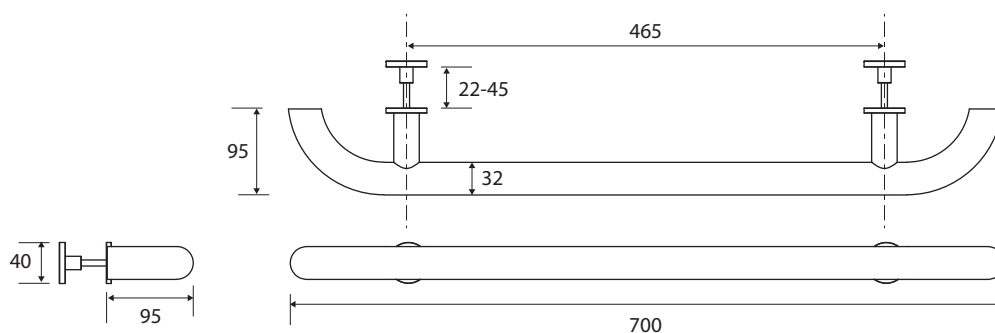

Dveřní úchyt, 700 mm, černý  
Door handle, 700 mm, black  
Türgriff, 700 mm, Schwarz

301553010

### Parametry / Features / Eigenschaften

šířka / width / Breite:	700 mm
výška / height / Höhe:	40 mm
hloubka / depth / Tiefe:	95 mm
nosnost / load capacity / Ladekapazität:	120 kg
materiál / material / Material:	Fe
povrch. úprava / finish / Oberfläche:	komaxit / comaxit / Komaxit
barva / color / Farbe:	černá / black / schwarz
záruka / warranty / Garantie:	2 roky / 2 years / 2 Jahre