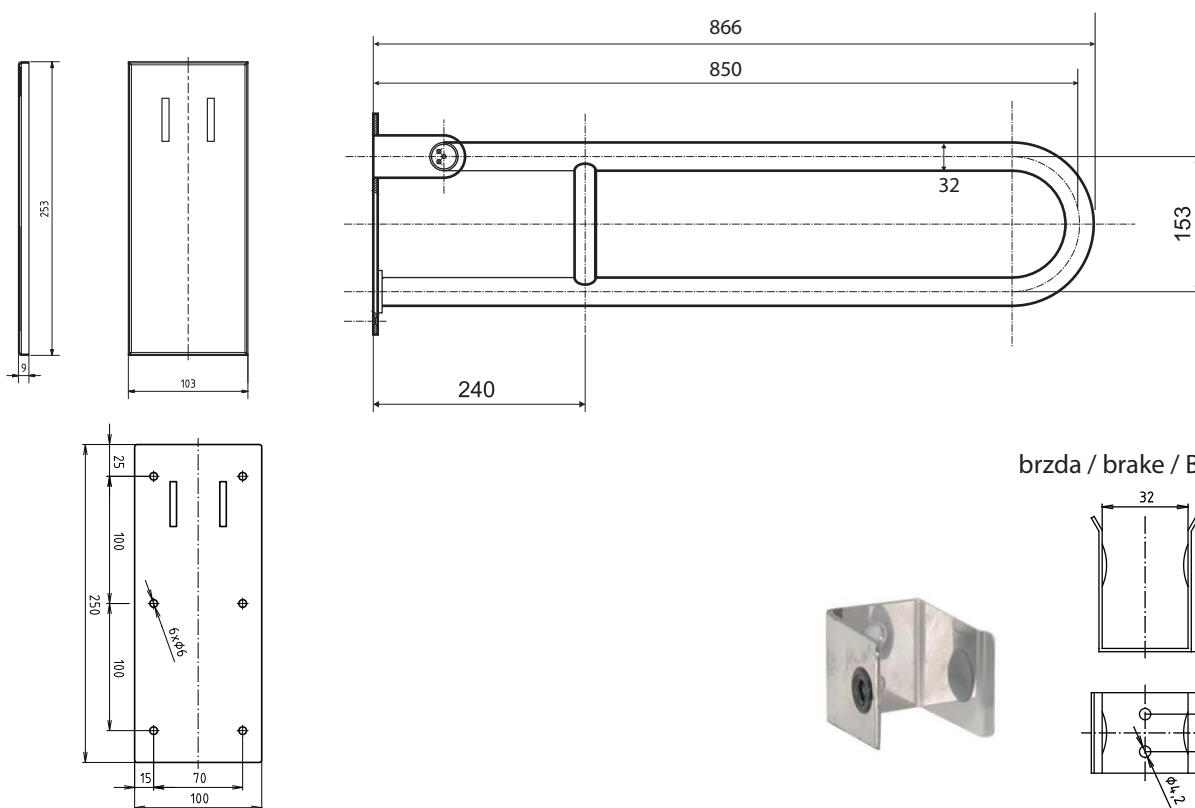

Madlo, 850 mm, ve tvaru U, sklopné, s krytkou, bílá
Grab bar, 850 mm, U-shape, folding, with cover, white
Stützklappgriff, 850 mm, U-Form, mit Abdeckung, weiß

301607323

Parametry / Features / Eigenschaften

šířka / width / Breite:	100 mm
výška / height / Höhe:	250 mm
hloubka / depth / Tiefe:	866 mm
nosnost / load capacity / Ladekapazität:	150 kg
materiál / material / Material:	Fe
povrch, úprava / finish / Oberfläche:	komaxit / comaxit / Komaxit
barva / color / Farbe:	bílá / white / weiß
záruka / warranty / Garantie:	2 roky / 2 years / 2 Jahre
brzda / brake / Bremse:	nerez / stainless steel / rostfrei
skryté kotvení / Secret Fix / Geheimnis Fix	

Certifikováno na nosnost 150 kg. Výrobce neručí za způsob montáže ani za únosnost stavebního podkladu.

Certified for a load capacity of 150 kg. The manufacturer is not responsible for the method of installation or the load-bearing capacity of the wall substrate.