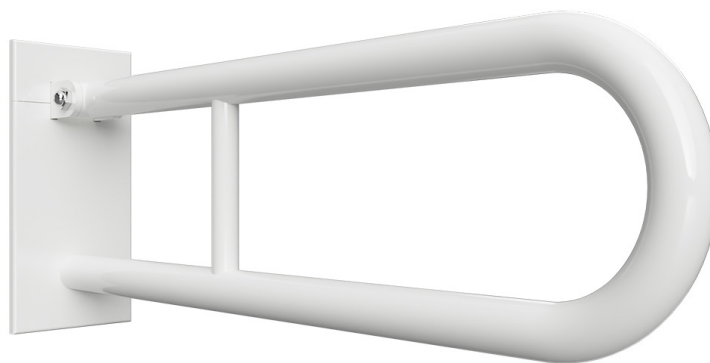

Madlo, 850 mm, ve tvaru U, sklopné, s krytkou, bílá
Grab bar, 850 mm, U-shape, folding, with cover, white
Stützklappgriff, 850 mm, U-Form, mit Abdeckung, weiß

301607323

Parametry / Features / Eigenschaften

šířka / width / Breite:	100 mm
výška / height / Höhe:	250 mm
hloubka / depth / Tiefe:	866 mm
nosnost / load capacity / Ladekapazität:	150 kg
materiál / material / Material:	Fe
povrch, úprava / finish / Oberfläche:	komaxit / comaxit / Komaxit
barva / color / Farbe:	bílá / white / weiß
záruka / warranty / Garantie:	2 roky / 2 years / 2 Jahre
brzda / brake / Bremse:	nerez / stainless steel / rostfrei
skryté kotvení / Secret Fix / Geheimnis Fix	