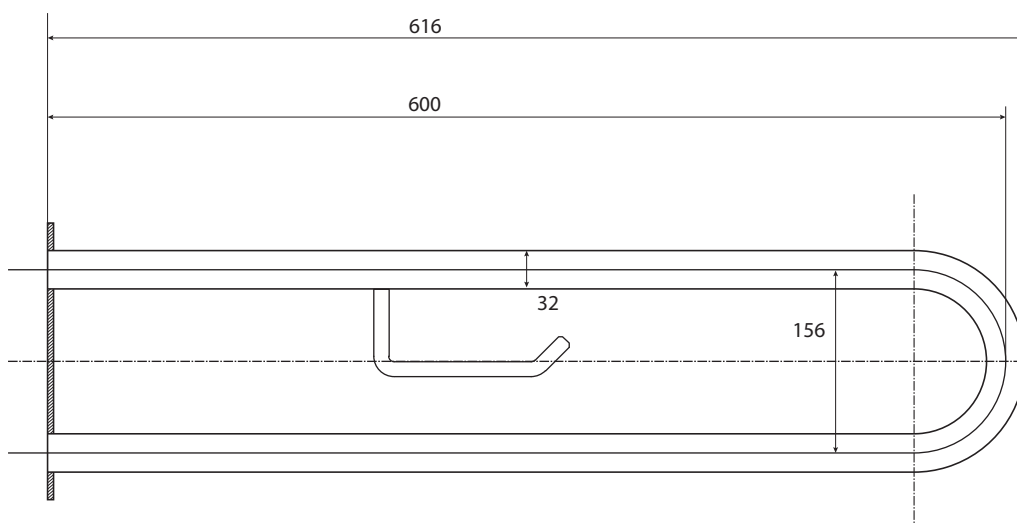

Madlo, 600 mm, ve tvaru U, s držákem TP, s krytkou, nerez, lesk

301807271

Grab bar, 600 mm, U-shape, with TP holder, with cover, stainless steel, polished

Stützgriff, 600 mm, U-Form, mit TP-Halter, mit Abdeckung, Edelstahl, poliert

### Parametry / Features / Eigenschaften

šířka / width / Breite:	100 mm
výška / height / Höhe:	250 mm
hloubka / depth / Tiefe:	616 mm
nosnost / load capacity / Ladekapazität:	150 kg
materiál / material / Material:	nerez / stainless steel / rostfrei
povrch. úprava / finish / Oberfläche:	lesk / polished / poliert
záruka / warranty / Garantie:	6 let / 6 years / 6 Jahre
skryté kotvení / Secret Fix / Geheimnis Fix	

Certifikováno na nosnost 150 kg. Výrobce neručí za způsob montáže ani za únosnost stavebního podkladu.

Certified for a load capacity of 150 kg. The manufacturer is not responsible for the method of installation or the load-bearing capacity of the wall substrate.