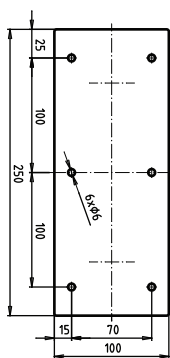

Madlo, 600 mm, ve tvaru U, s držákem TP, s krytkou, nerez, lesk

301807271

Grab bar, 600 mm, U-shape, with TP holder, with cover, stainless steel, polished

Stützgriff, 600 mm, U-Form, mit TP-Halter, mit Abdeckung, Edelstahl, poliert

### Parametry / Features / Eigenschaften

šířka / width / Breite:	100 mm
výška / height / Höhe:	250 mm
hloubka / depth / Tiefe:	616 mm
nosnost / load capacity / Ladekapazität:	150 kg
materiál / material / Material:	nerez / stainless steel / rostfrei
povrch. úprava / finish / Oberfläche:	lesk / polished / poliert
záruka / warranty / Garantie:	6 let / 6 years / 6 Jahre
skryté kotvení / Secret Fix / Geheimnis Fix	