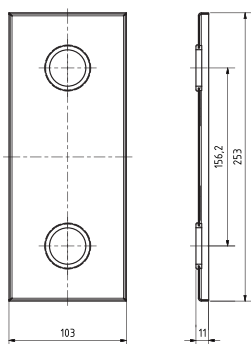

Madlo, 600 mm, ve tvaru U, s držákem TP, s krytkou, nerez, lesk

301807271

Grab bar, 600 mm, U-shape, with TP holder, with cover, stainless steel, polished

Stützgriff, 600 mm, U-Form, mit TP-Halter, mit Abdeckung, Edelstahl, poliert

### Parametry / Features / Eigenschaften

šířka / width / Breite:	100 mm
výška / height / Höhe:	250 mm
hloubka / depth / Tiefe:	616 mm
nosnost / load capacity / Ladekapazität:	150 kg
materiál / material / Material:	nerez / stainless steel / rostfrei
povrch. úprava / finish / Oberfläche:	lesk / polished / poliert
záruka / warranty / Garantie:	6 let / 6 years / 6 Jahre
skryté kotvení / Secret Fix / Geheimnis Fix	