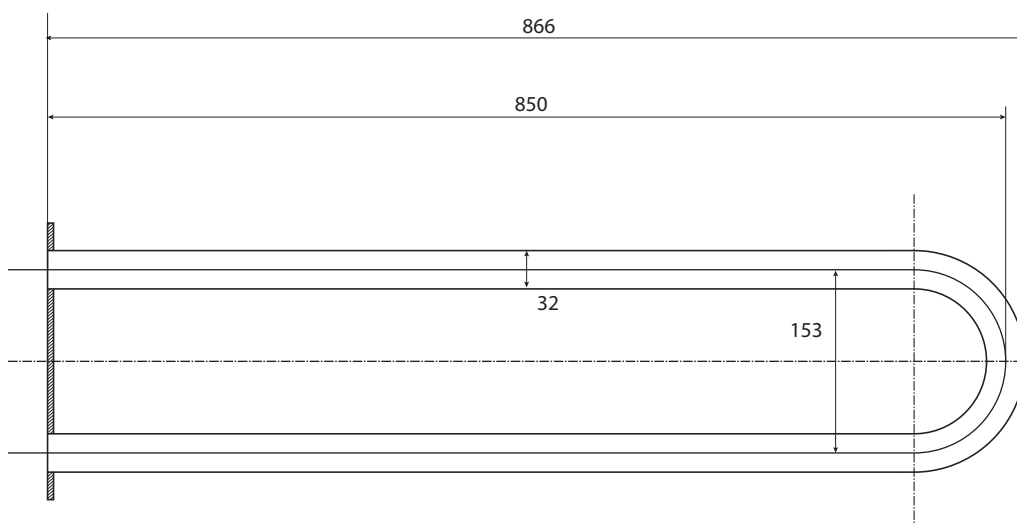

Madlo, 850 mm, ve tvaru U, s krytkou, nerez, mat
Grab bar, 850 mm, U-shape, with cover, stainless steel, matt
Stützgriff, 850 mm, U-Form, mit Abdeckung, Edelstahl, matt

301707322

Parametry / Features / Eigenschaften

šířka / width / Breite:	100 mm
výška / height / Höhe:	250 mm
hloubka / depth / Tiefe:	866 mm
nosnost / load capacity / Ladekapazität:	150 kg
materiál / material / Material:	nerez / stainless steel / rostfrei
povrch. úprava / finish / Oberfläche:	brus / brush / gebürstet
záruka / warranty / Garantie:	6 let / 6 years / 6 Jahre
skryté kotvení / Secret Fix / Geheimnis Fix	

Certifikováno na nosnost 150 kg. Výrobce neručí za způsob montáže ani za únosnost stavebního podkladu.

Certified for a load capacity of 150 kg. The manufacturer is not responsible for the method of installation or the load-bearing capacity of the wall substrate.