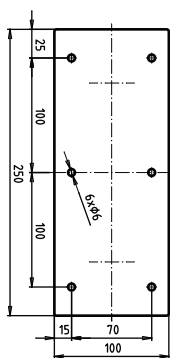

Madlo, 850 mm, ve tvaru U, s krytkou, nerez, mat
Grab bar, 850 mm, U-shape, with cover, stainless steel, matt
Stützgriff, 850 mm, U-Form, mit Abdeckung, Edelstahl, matt

301707322

Parametry / Features / Eigenschaften

šířka / width / Breite:	100 mm
výška / height / Höhe:	250 mm
hloubka / depth / Tiefe:	866 mm
nosnost / load capacity / Ladekapazität:	150 kg
materiál / material / Material:	nerez / stainless steel / rostfrei
povrch. úprava / finish / Oberfläche:	brus / brush / gebürstet
záruka / warranty / Garantie:	6 let / 6 years / 6 Jahre
skryté kotvení / Secret Fix / Geheimnis Fix	