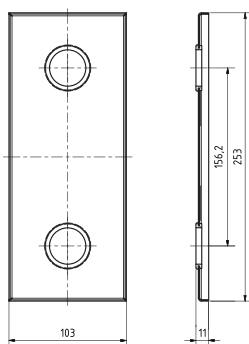

Madlo, 850 mm, ve tvaru U, s krytkou, nerez, mat
Grab bar, 850 mm, U-shape, with cover, stainless steel, matt
Stützgriff, 850 mm, U-Form, mit Abdeckung, Edelstahl, matt

301707322

Parametry / Features / Eigenschaften

šířka / width / Breite:	100 mm
výška / height / Höhe:	250 mm
hloubka / depth / Tiefe:	866 mm
nosnost / load capacity / Ladekapazität:	150 kg
materiál / material / Material:	nerez / stainless steel / rostfrei
povrch. úprava / finish / Oberfläche:	brus / brush / gebürstet
záruka / warranty / Garantie:	6 let / 6 years / 6 Jahre
skryté kotvení / Secret Fix / Geheimnis Fix	

Certifikováno na nosnost 150 kg. Výrobce neručí za způsob montáže ani za únosnost stavebního podkladu.

Certified for a load capacity of 150 kg. The manufacturer is not responsible for the method of installation or the load-bearing capacity of the wall substrate.