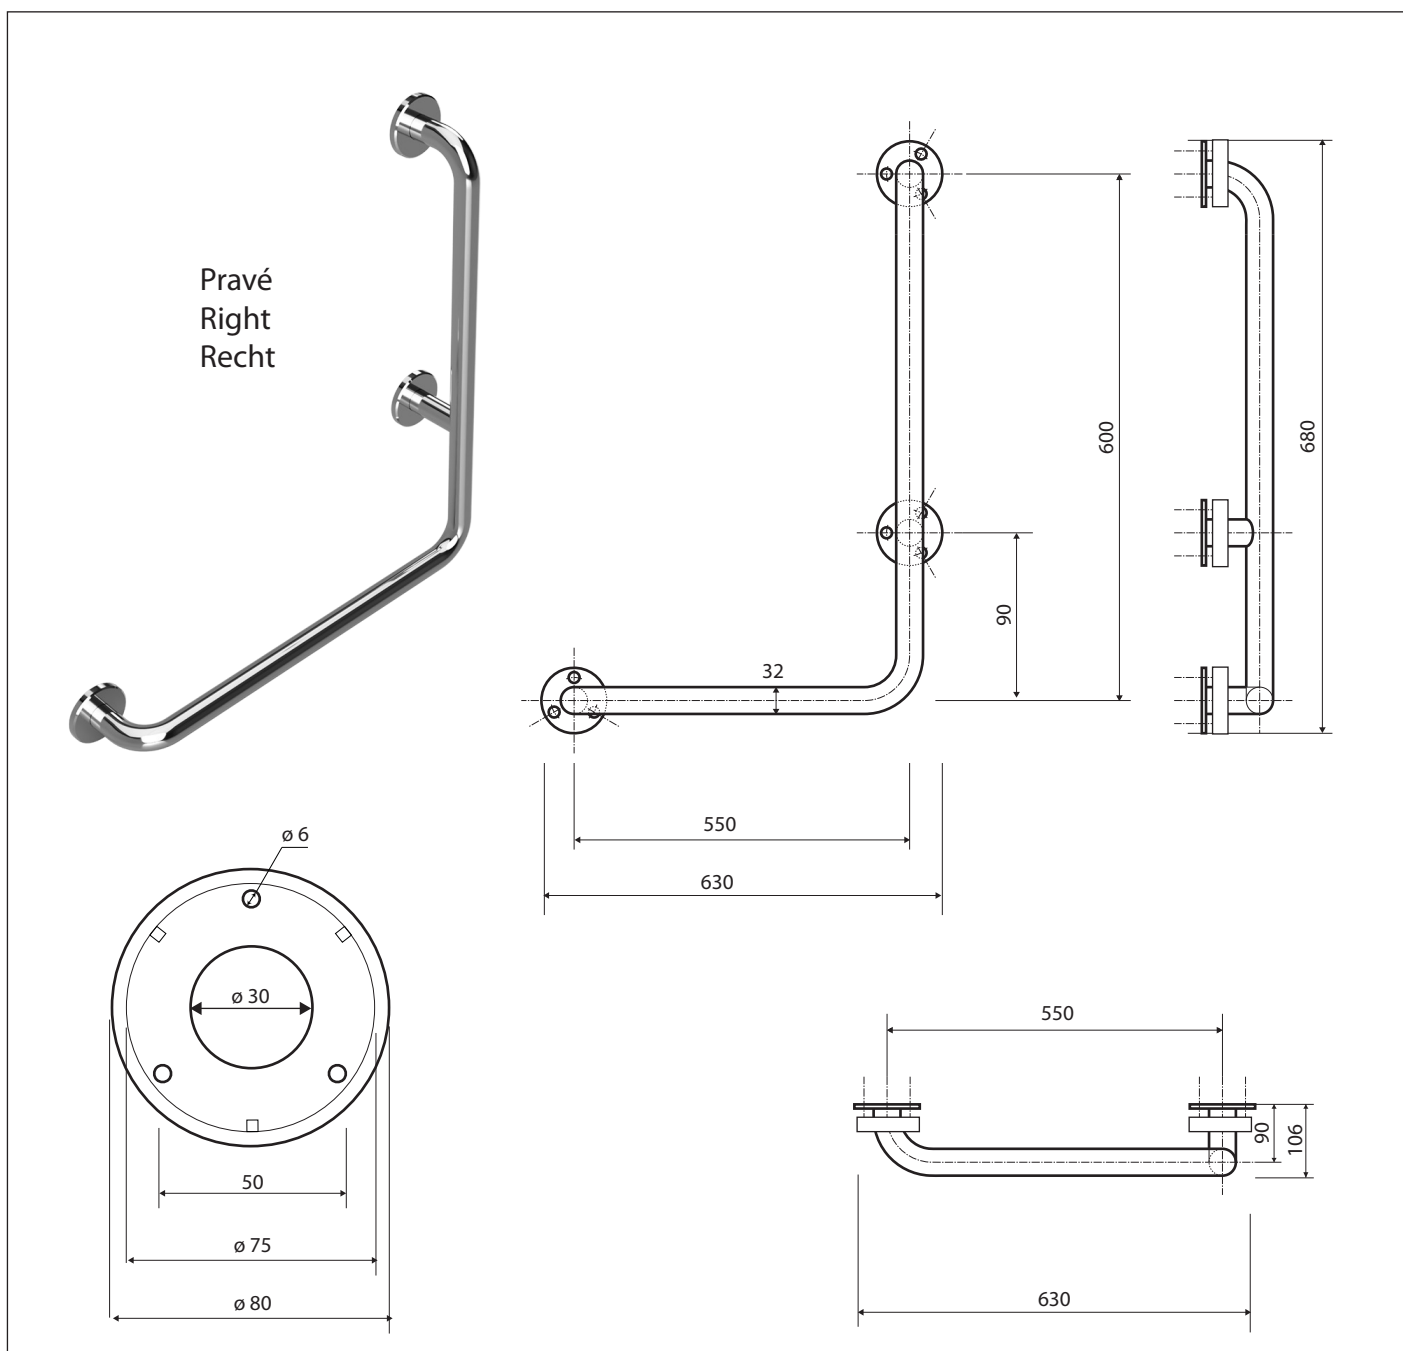

Madlo, 680 mm, ve tvaru L, pravé, s krytkou, nerez, lesk
Grab bar, 680 mm, L-shape, right, with cover, stainless steel, polished
Winkelgriff, 680 mm, rechts, mit Abdeckung, Edelstahl, poliert

301112061

Parametry / Features / Eigenschaften

šířka / width / Breite:	630 mm
výška / height / Höhe:	680 mm
hloubka / depth / Tiefe:	106 mm
nosnost / load capacity / Ladekapazität:	150 kg
materiál / material / Material:	nerez / stainless steel / rostfrei
povrch, úprava / finish / Oberfläche:	lesk / polished / poliert
záruka / warranty / Garantie:	6 let / 6 years / 6 Jahre
skryté kotvení / Secret Fix / Geheimnis Fix	