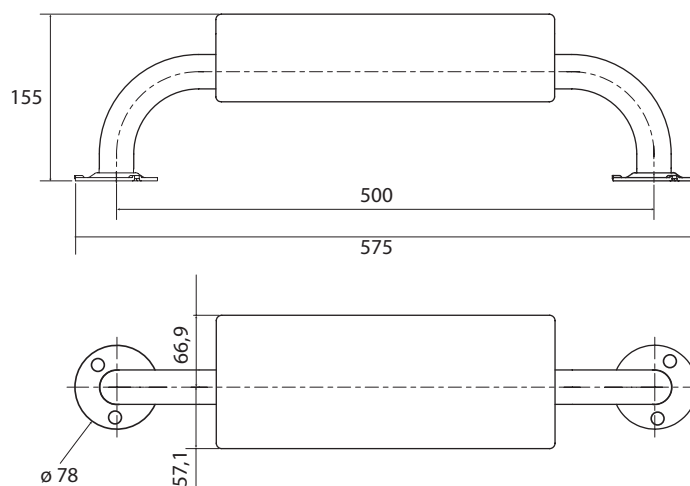

Madlo, 500 mm, se zádovou opěrkou, bez krytky, bílá
Grab bar, 500 mm, with backrest, without cover, white
Haltegriff, 500 mm, mit Rückenlehne, ohne Abdeckung, weiß

301100504-o

Parametry / Features / Eigenschaften

šířka / width / Breite:	575 mm
výška / height / Höhe:	124 mm
hloubka / depth / Tiefe:	155 mm
nosnost / load capacity / Ladekapazität:	120 kg
materiál / material / Material:	plast/Fe, plastic/Fe, Kunststoff/Fe
povrch. úprava / finish / Oberfläche:	bílá/komaxit bílá, white/comaxit white, Weiß/Komaxit Weiß
záruka / warranty / Garantie:	2 roky / 2 years / 2 Jahre