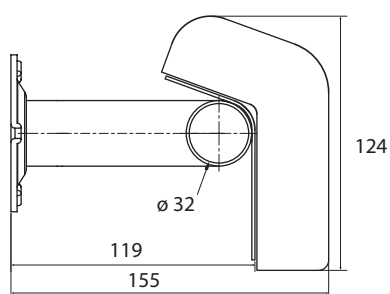

Madlo, 500 mm, se zádovou opěrkou, bez krytky, bílá
Grab bar, 500 mm, with backrest, without cover, white
Haltegriff, 500 mm, mit Rückenlehne, ohne Abdeckung, weiß

301100504-o

Parametry / Features / Eigenschaften

šířka / width / Breite:	575 mm
výška / height / Höhe:	124 mm
hloubka / depth / Tiefe:	155 mm
nosnost / load capacity / Ladekapazität:	120 kg
materiál / material / Material:	plast/Fe, plastic/Fe, Kunststoff/Fe
povrch. úprava / finish / Oberfläche:	bílá/komaxit bílá, white/comaxit white, Weiß/Komaxit Weiß
záruka / warranty / Garantie:	2 roky / 2 years / 2 Jahre