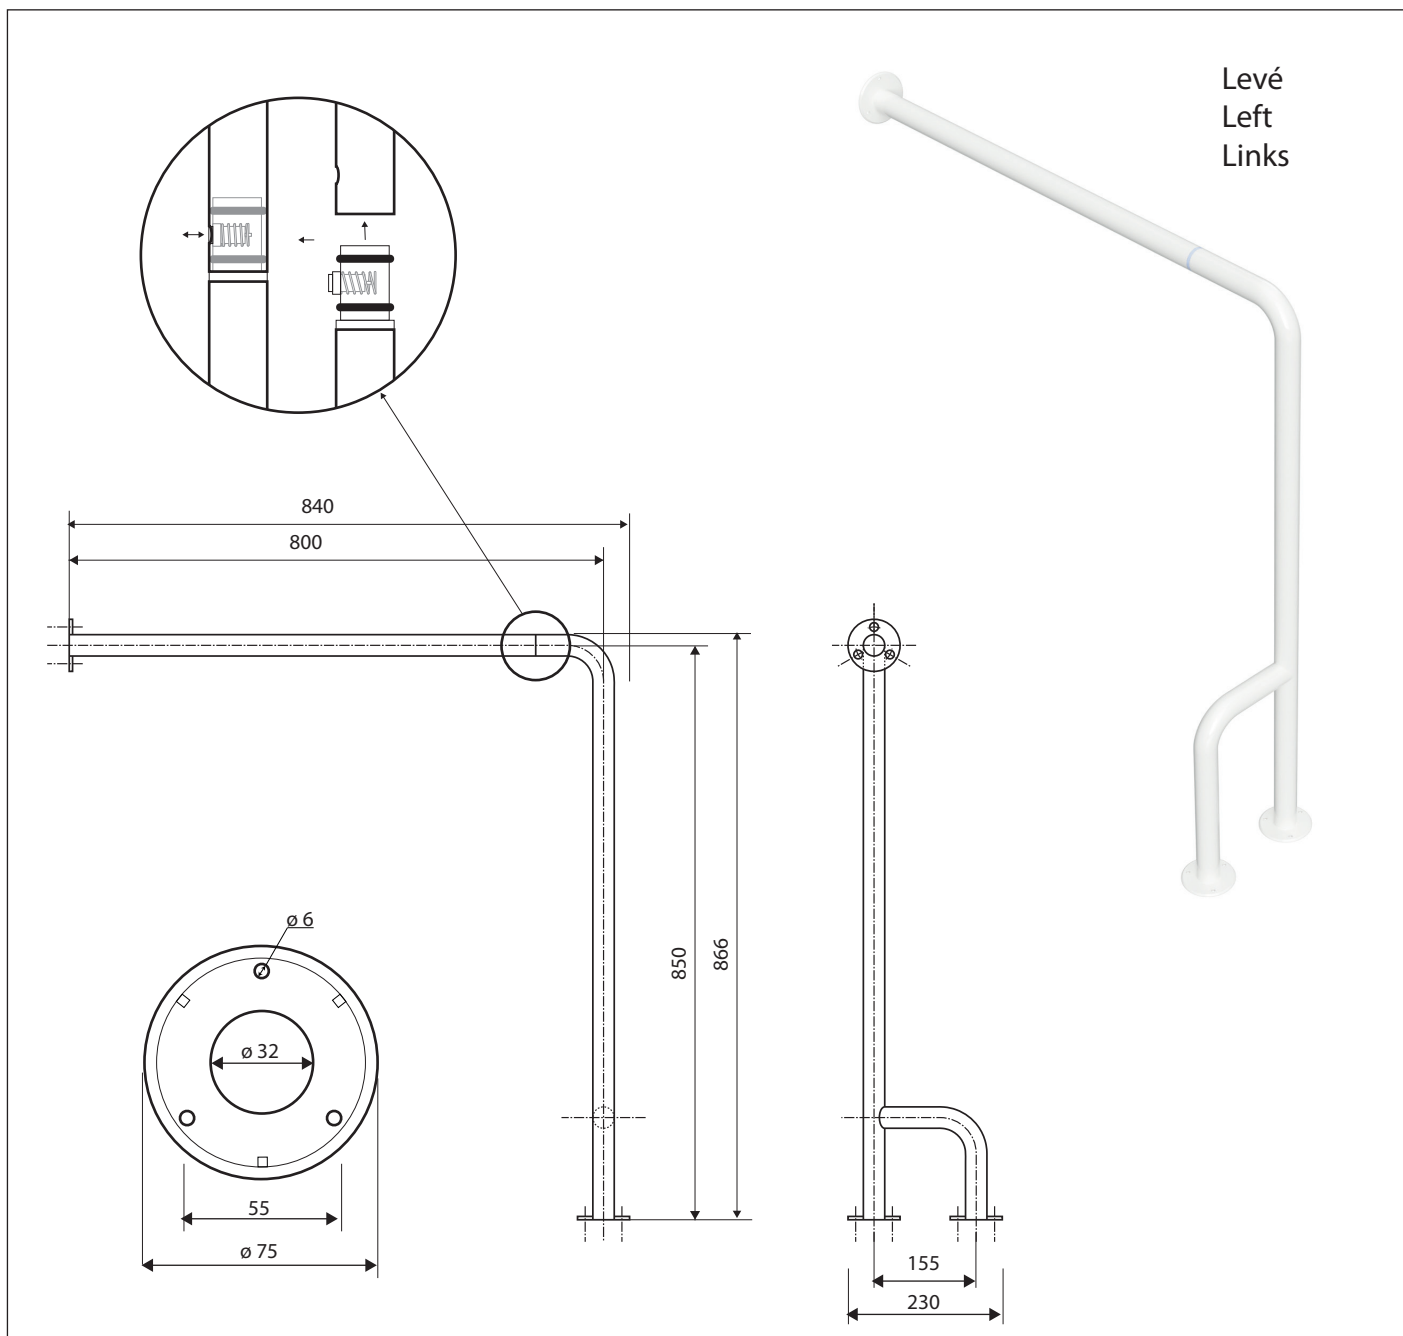

Madlo, s dvojitým kotvením do země, levé, skládané, bez krytky, bílá
Grab bar, with double floor mounting, left, folding, without cover, white

301112134

Winkelgriff mit doppelter Bodenmontage steckbar/zerlegt, links, klappbar, ohne Abdeckung, weiß

Parametry / Features / Eigenschaften

šířka / width / Breite:	225 mm
výška / height / Höhe:	866 mm
hloubka / depth / Tiefe:	840 mm
nosnost / load capacity / Ladekapazität:	150 kg
materiál / material / Material:	Fe
povrch. úprava / finish / Oberfläche:	komaxit / comaxit / Komaxit
barva / color / Farbe:	bílá / white / weiß
záruka / warranty / Garantie:	2 roky / 2 years / 2 Jahre

Certifikováno na nosnost 150 kg. Výrobce neručí za způsob montáže ani za únosnost stavebního podkladu.

Certified for a load capacity of 150 kg. The manufacturer is not responsible for the method of installation or the load-bearing capacity of the wall substrate.