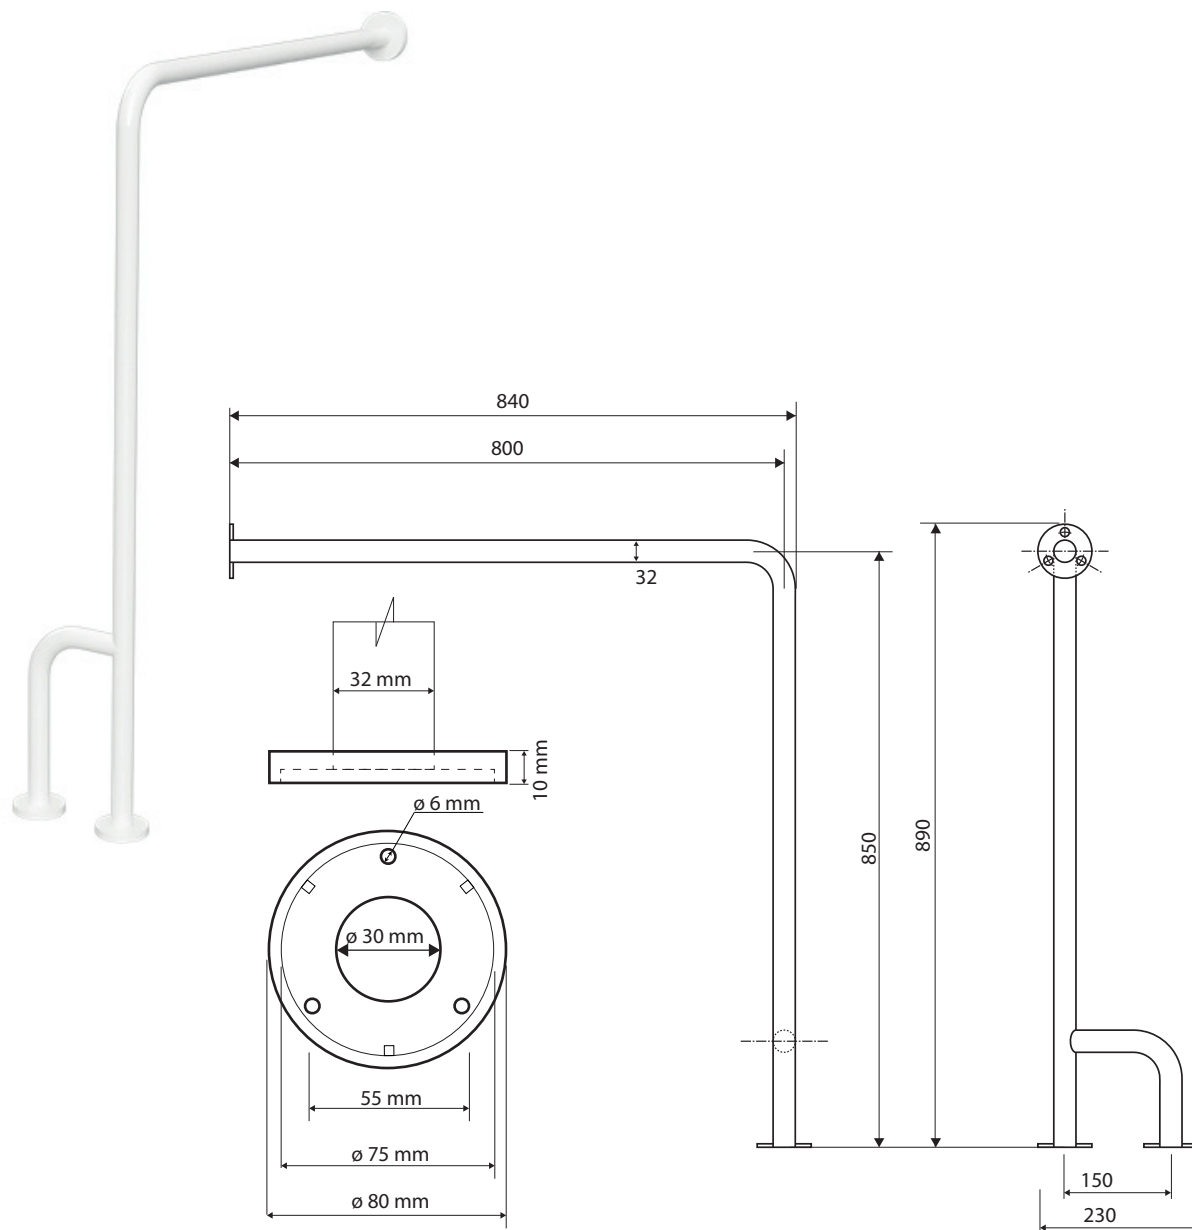

Madlo, s dvojitým kotvením do země, levé, s krytkou, bílá
Grab bar, with double floor mounting, left, with cover, white
Winkelgriff mit doppelter Bodenmontage, links, mit Abdeckung, weiß

301112134

Levé
 Left
 Links

Parametry / Features / Eigenschaften

šířka / width / Breite:	230 mm
výška / height / Höhe:	890 mm
hloubka / depth / Tiefe:	840 mm
nosnost / load capacity / Ladekapazität:	150 kg
materiál / material / Material:	Fe
povrch. úprava / finish / Oberfläche:	komaxit / comaxit / Komaxit
barva / color / Farbe:	bílá / white / weiß
záruka / warranty / Garantie:	2 roky / 2 years / 2 Jahre
skryté kotvení / Secret Fix / Geheimnis Fix	

Certifikováno na nosnost 150 kg. Výrobce neručí za způsob montáže ani za únosnost stavebního podkladu.

Certified for a load capacity of 150 kg. The manufacturer is not responsible for the method of installation or the load-bearing capacity of the wall substrate.