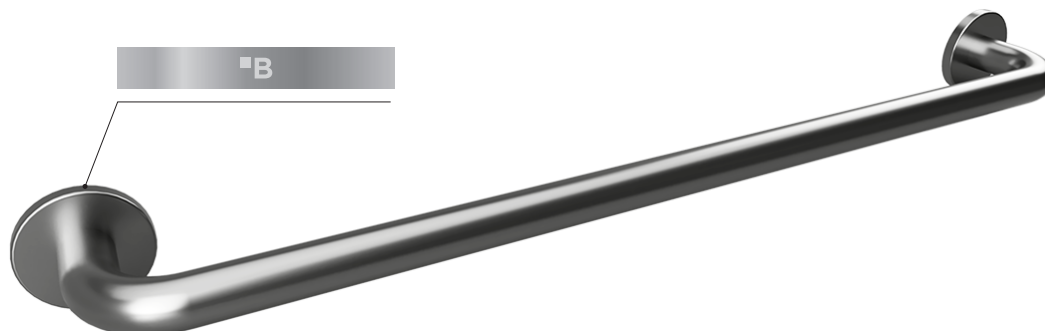

Madlo, 800 mm, s krytkou, nerez, mat

301100802

Grab bar, 800 mm, with cover, stainless steel, matt

Wannengriff, 800 mm, mit Abdeckung, Edelstahl, matt

Parametry / Features / Eigenschaften

šířka / width / Breite:	880 mm
výška / height / Höhe:	80 mm
hloubka / depth / Tiefe:	106 mm
nosnost / load capacity / Ladekapazität:	150 kg
materiál / material / Material:	nerez / stainless steel / rostfrei
povrch. úprava / finish / Oberfläche:	brus / brush / gebürstet
záruka / warranty / Garantie:	6 let / 6 years / 6 Jahre
skryté kotvení / Secret Fix / Geheimnis Fix	

Certifikováno na nosnost 150 kg. Výrobce neručí za způsob montáže ani za únosnost stavebního podkladu.

Certified for a load capacity of 150 kg. The manufacturer is not responsible for the method of installation or the load-bearing capacity of the wall substrate.

Das Produkt ist für eine Belastbarkeit von 150 kg zertifiziert. Der Hersteller übernimmt keine Haftung für die Art und Weise der Montage oder die Tragfähigkeit des baulichen Untergrunds.