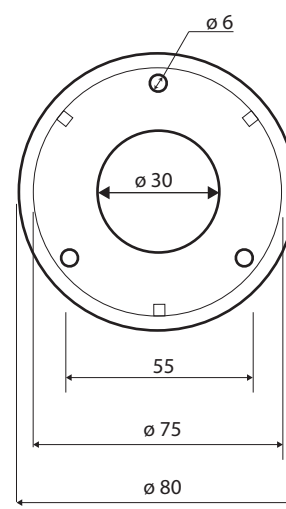

Madlo, 800 mm, s krytkou, nerez, mat

301100802

Grab bar, 800 mm, with cover, stainless steel, matt

Wannengriff, 800 mm, mit Abdeckung, Edelstahl, matt

Parametry / Features / Eigenschaften

šířka / width / Breite:	880 mm
výška / height / Höhe:	80 mm
hloubka / depth / Tiefe:	106 mm
nosnost / load capacity / Ladekapazität:	150 kg
materiál / material / Material:	nerez / stainless steel / rostfrei
povrch. úprava / finish / Oberfläche:	brus / brush / gebürstet
záruka / warranty / Garantie:	6 let / 6 years / 6 Jahre
skryté kotvení / Secret Fix / Geheimnis Fix	