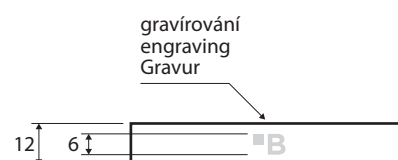

Madlo, 800 mm, s krytkou, nerez, mat

301100802

Grab bar, 800 mm, with cover, stainless steel, matt

Wannengriff, 800 mm, mit Abdeckung, Edelstahl, matt

Parametry / Features / Eigenschaften

šířka / width / Breite:	880 mm
výška / height / Höhe:	80 mm
hloubka / depth / Tiefe:	106 mm
nosnost / load capacity / Ladekapazität:	150 kg
materiál / material / Material:	nerez / stainless steel / rostfrei
povrch. úprava / finish / Oberfläche:	brus / brush / gebürstet
záruka / warranty / Garantie:	6 let / 6 years / 6 Jahre
skryté kotvení / Secret Fix / Geheimnis Fix	