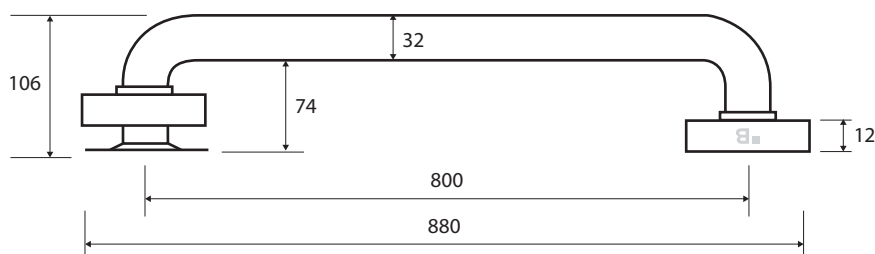

Madlo, 800 mm, s krytkou, nerez, mat

301100802

Grab bar, 800 mm, with cover, stainless steel, matt

Wannengriff, 800 mm, mit Abdeckung, Edelstahl, matt

Parametry / Features / Eigenschaften

šířka / width / Breite:	880 mm
výška / height / Höhe:	80 mm
hloubka / depth / Tiefe:	106 mm
nosnost / load capacity / Ladekapazität:	150 kg
materiál / material / Material:	nerez / stainless steel / rostfrei
povrch. úprava / finish / Oberfläche:	brus / brush / gebürstet
záruka / warranty / Garantie:	6 let / 6 years / 6 Jahre
skryté kotvení / Secret Fix / Geheimnis Fix	

Certifikováno na nosnost 150 kg. Výrobce neručí za způsob montáže ani za únosnost stavebního podkladu.

Certified for a load capacity of 150 kg. The manufacturer is not responsible for the method of installation or the load-bearing capacity of the wall substrate.

Das Produkt ist für eine Belastbarkeit von 150 kg zertifiziert. Der Hersteller übernimmt keine Haftung für die Art und Weise der Montage oder die Tragfähigkeit des baulichen Untergrunds.