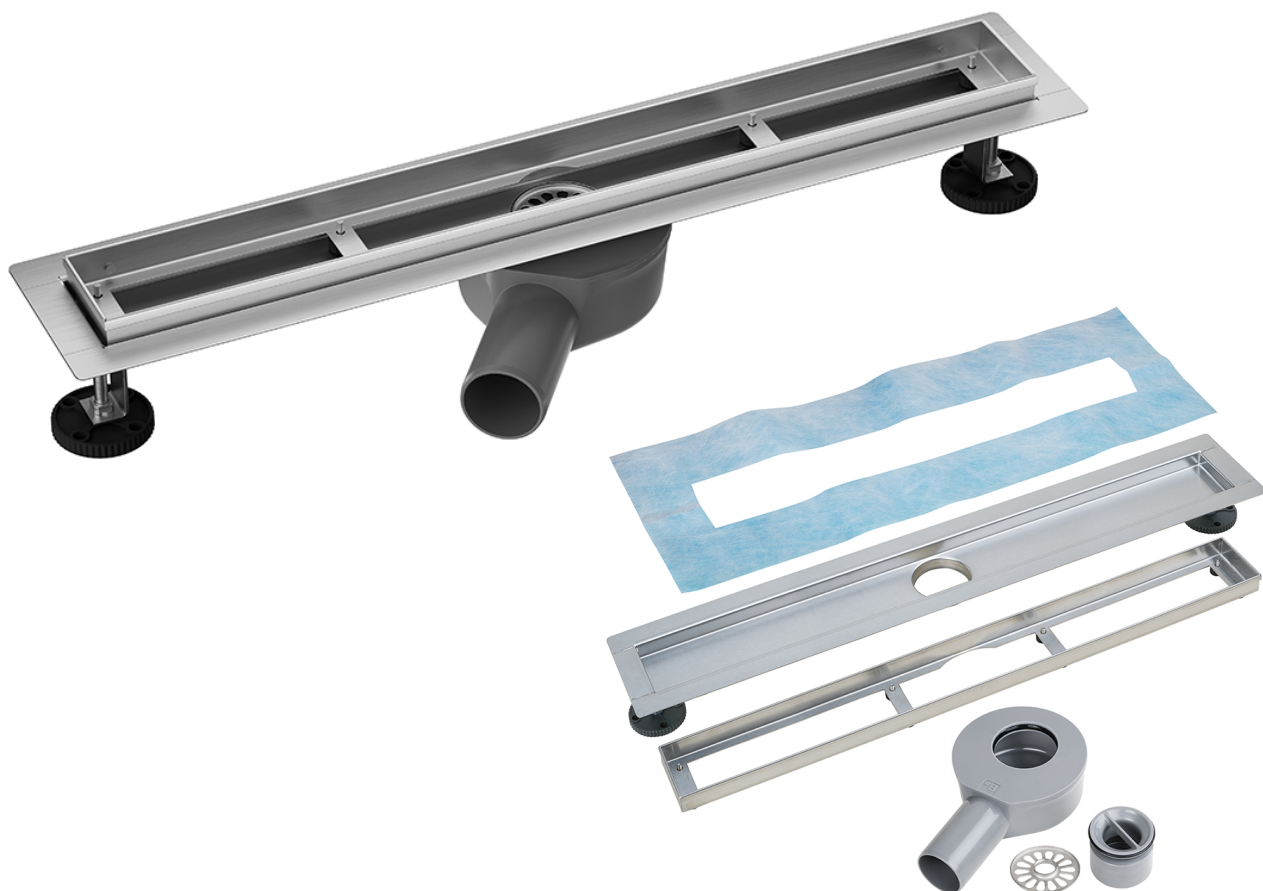

Sprchový odtokový žlab ELIO PLUS, 600 mm, nerez
Shower drain ELIO PLUS, 600 mm, stainless steel
Duschrinne ELIO PLUS, 600 mm, Edelstahl

254653021

Parametry / Features / Eigenschaften

| | |
|--|--|
| šířka / width / Breite: | 650 mm |
| výška / height / Höhe: | 76 mm |
| hloubka / depth / Tiefe: | 120 mm |
| Výška rámečku / Frame height / Rahmenhöhe: | min. 16 mm, max. 20 mm |
| Stavební výška / Instalation height/Gesamte Bauhöhe: | min. 92 mm, max. 107 mm |
| Min. výška betonu/Minimum thickness of concrete / Minimale Betondicke: | 76 mm |
| Průtok / flow / Fließen: | 40 l/min. |
| Průměr odtoku / Drain diameter / Abflussdurchmesser: | 50 mm |
| materiál / material / Material: | nerez, plast / stainless steel, plastic / Edelstahl, Plastik |
| povrch. úprava / finish / Oberfläche: | brus / brush / gebürstet |