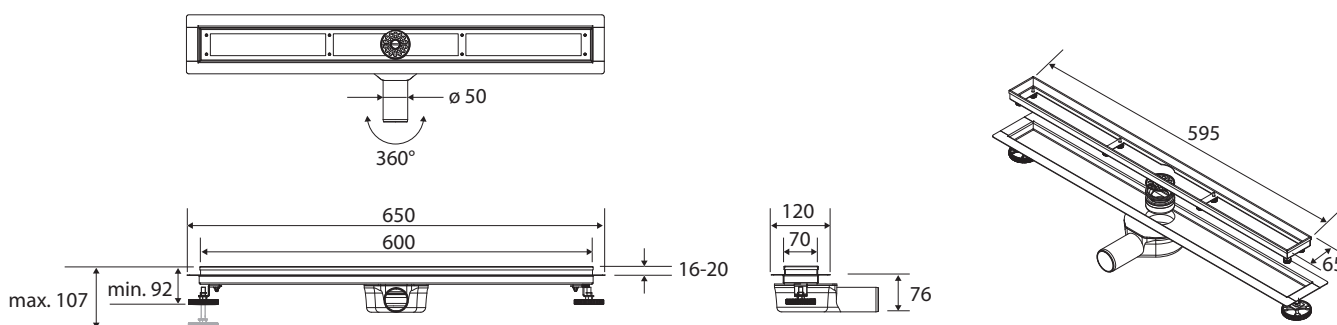

Sprchový odtokový žlab ELIO PLUS, 600 mm, nerez
Shower drain ELIO PLUS, 600 mm, stainless steel
Duschrinne ELIO PLUS, 600 mm, Edelstahl

254653021

Parametry / Features / Eigenschaften

| | |
|--|--|
| šířka / width / Breite: | 650 mm |
| výška / height / Höhe: | 76 mm |
| hloubka / depth / Tiefe: | 120 mm |
| Výška rámečku / Frame height / Rahmenhöhe: | min. 16 mm, max. 20 mm |
| Stavební výška / Instalation height/Gesamte Bauhöhe: | min. 92 mm, max. 107 mm |
| Min. výška betonu/Minimum thickness of concrete / Minimale Betondicke: | 76 mm |
| Průtok / flow / Fließen: | 40 l/min. |
| Průměr odtoku / Drain diameter / Abflussdurchmesser: | 50 mm |
| materiál / material / Material: | nerez, plast / stainless steel, plastic / Edelstahl, Plastik |
| povrch. úprava / finish / Oberfläche: | brus / brush / gebürstet |