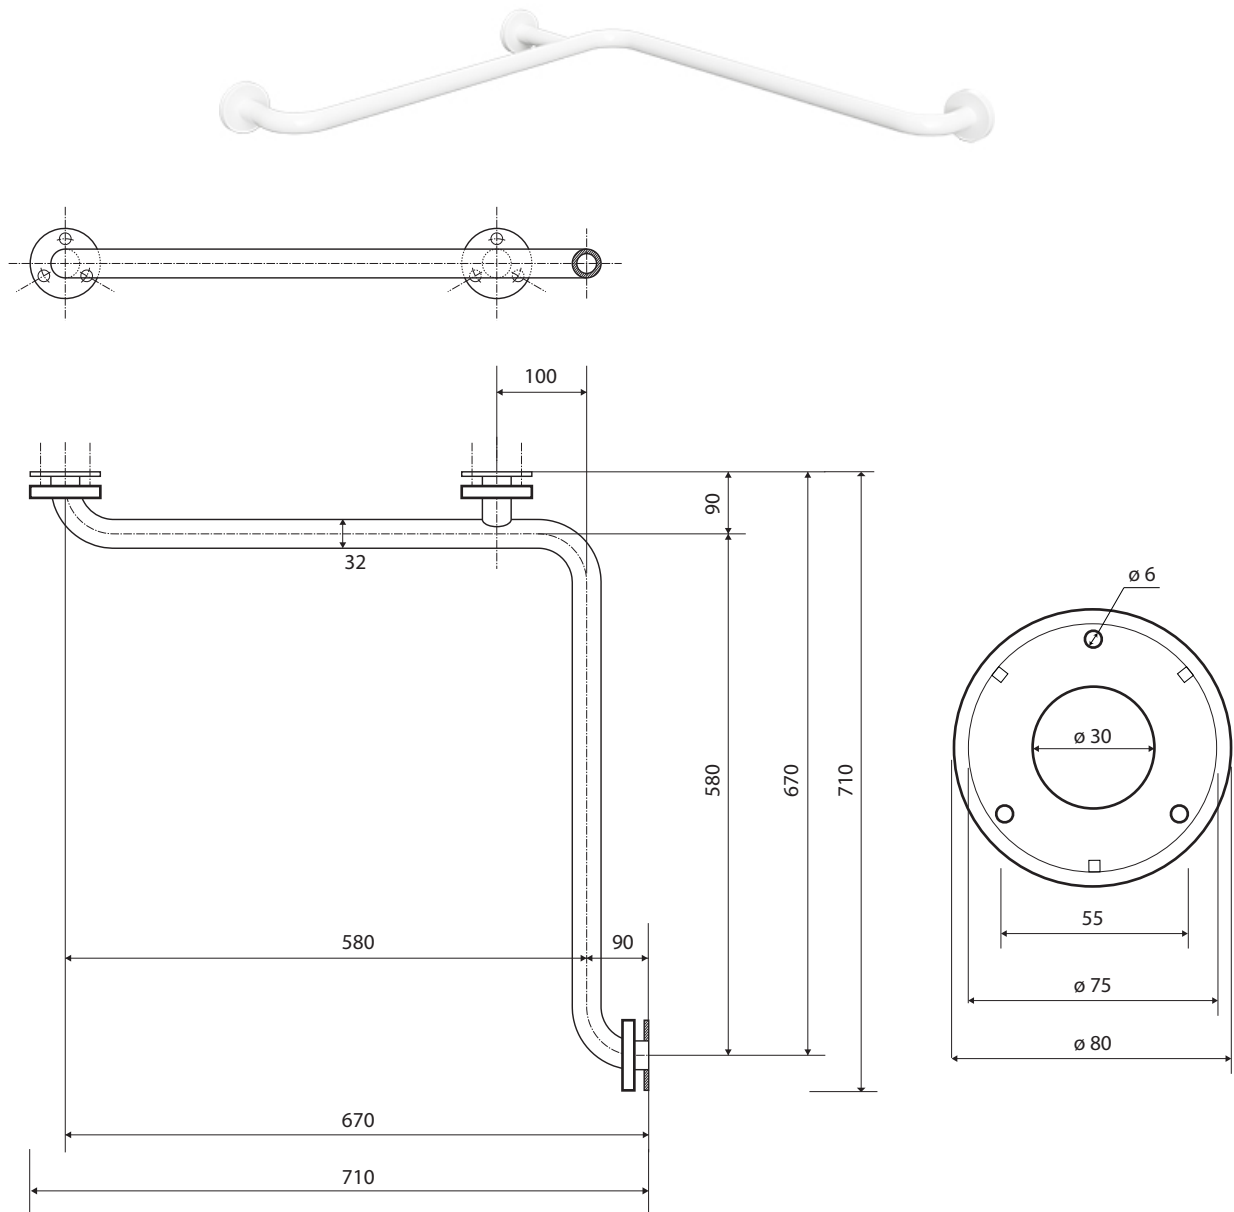

**Madlo, s krytkou, bílá**  
**Grab bar, with cover, white**  
**Haltegriff, mit Abdeckung, weiß**

**301102033**

**Parametry / Features / Eigenschaften**

šířka / width / Breite:	710 mm
výška / height / Höhe:	80 mm
hloubka / depth / Tiefe:	710 mm
nosnost / load capacity / Ladekapazität:	150 kg
materiál / material / Material:	Fe
povrch. úprava / finish / Oberfläche:	komaxit / comaxit / Komaxit
barva / color / Farbe:	bílá / white / weiß
záruka / warranty / Garantie:	2 roky / 2 years / 2 Jahre
skryté kotvení / Secret Fix / Geheimnis Fix	

*Certifikováno na nosnost 150 kg. Výrobce neručí za způsob montáže ani za únosnost stavebního podkladu.*

*Certified for a load capacity of 150 kg. The manufacturer is not responsible for the method of installation or the load-bearing capacity of the wall substrate.*