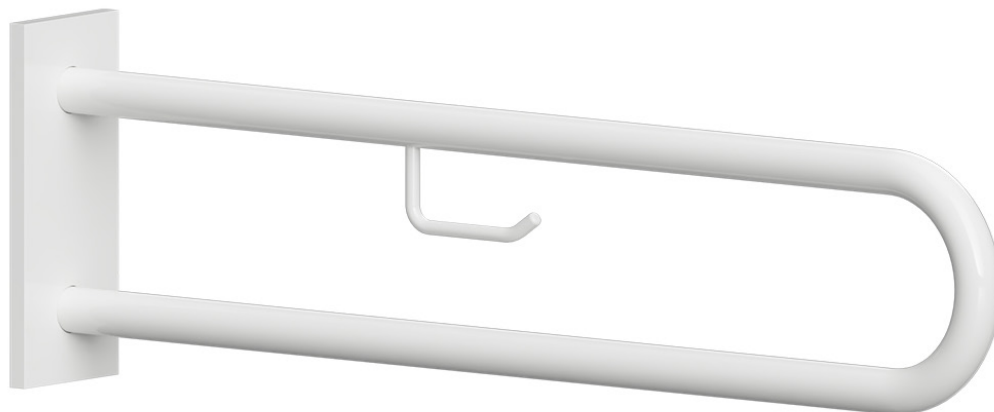

**Madlo, 900 mm, ve tvaru U, s krytkou, bílá**  
**Grab bar, 900 mm, U-shape, with cover, white**  
**Stützgriff, 900 mm, U-Form, mit Abdeckung, weiß**

**301807333**

### Parametry / Features / Eigenschaften

šířka / width / Breite:	103 mm
výška / height / Höhe:	253 mm
hloubka / depth / Tiefe:	916 mm
nosnost / load capacity / Ladekapazität:	150 kg
materiál / material / Material:	Fe
povrch. úprava / finish /:	komaxit / comaxit / Komaxit
barva / color / Farbe:	bílá / white / weiß
záruka / warranty / Garantie:	2 roky / 2 years / 2 Jahre
skryté kotvení / Secret Fix / Geheimnis Fix	