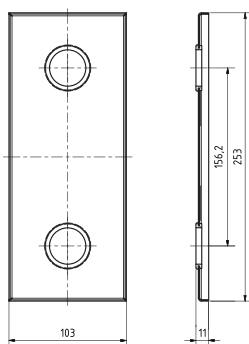

**Madlo, 900 mm, ve tvaru U, s krytkou, bílá**  
**Grab bar, 900 mm, U-shape, with cover, white**  
**Stützgriff, 900 mm, U-Form, mit Abdeckung, weiß**

**301807333**

### Parametry / Features / Eigenschaften

šířka / width / Breite:	103 mm
výška / height / Höhe:	253 mm
hloubka / depth / Tiefe:	916 mm
nosnost / load capacity / Ladekapazität:	150 kg
materiál / material / Material:	Fe
povrch. úprava / finish /:	komaxit / comaxit / Komaxit
barva / color / Farbe:	bílá / white / weiß
záruka / warranty / Garantie:	2 roky / 2 years / 2 Jahre
skryté kotvení / Secret Fix / Geheimnis Fix	