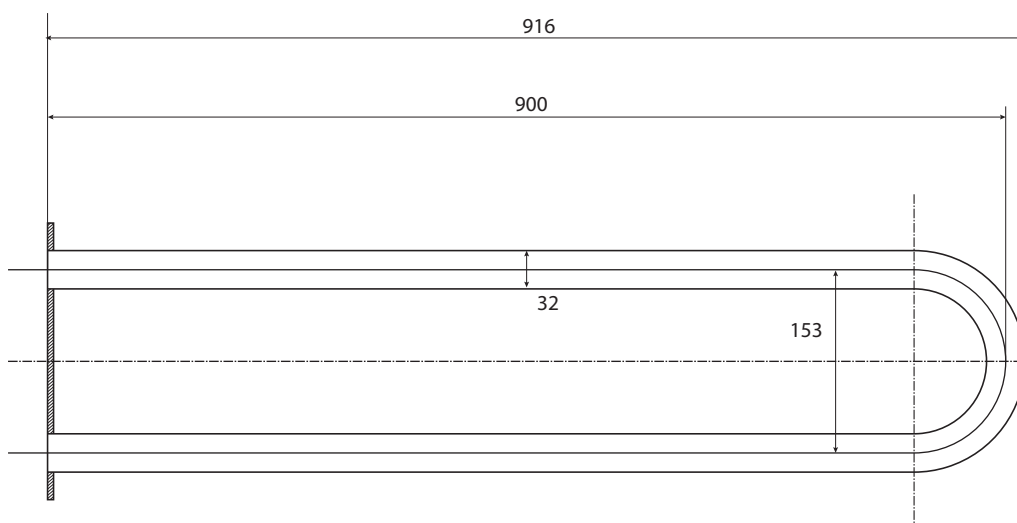

**Madlo, 900 mm, ve tvaru U, s krytkou, bílá**  
**Grab bar, 900 mm, U-shape, with cover, white**  
**Stützgriff, 900 mm, U-Form, mit Abdeckung, weiß**

**301807333**

### Parametry / Features / Eigenschaften

šířka / width / Breite:	103 mm
výška / height / Höhe:	253 mm
hloubka / depth / Tiefe:	916 mm
nosnost / load capacity / Ladekapazität:	150 kg
materiál / material / Material:	Fe
povrch. úprava / finish /:	komaxit / comaxit / Komaxit
barva / color / Farbe:	bílá / white / weiß
záruka / warranty / Garantie:	2 roky / 2 years / 2 Jahre
skryté kotvení / Secret Fix / Geheimnis Fix	

*Certifikováno na nosnost 150 kg. Výrobce neručí za způsob montáže ani za únosnost stavebního podkladu.*

*Certified for a load capacity of 150 kg. The manufacturer is not responsible for the method of installation or the load-bearing capacity of the wall substrate.*