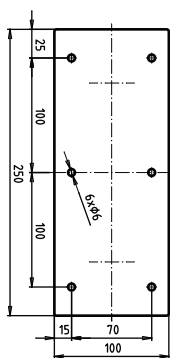

**Madlo, 900 mm, ve tvaru U, s krytkou, bílá**  
**Grab bar, 900 mm, U-shape, with cover, white**  
**Stützgriff, 900 mm, U-Form, mit Abdeckung, weiß**

**301807333**

### Parametry / Features / Eigenschaften

šířka / width / Breite:	103 mm
výška / height / Höhe:	253 mm
hloubka / depth / Tiefe:	916 mm
nosnost / load capacity / Ladekapazität:	150 kg
materiál / material / Material:	Fe
povrch. úprava / finish /:	komaxit / comaxit / Komaxit
barva / color / Farbe:	bílá / white / weiß
záruka / warranty / Garantie:	2 roky / 2 years / 2 Jahre
skryté kotvení / Secret Fix / Geheimnis Fix	