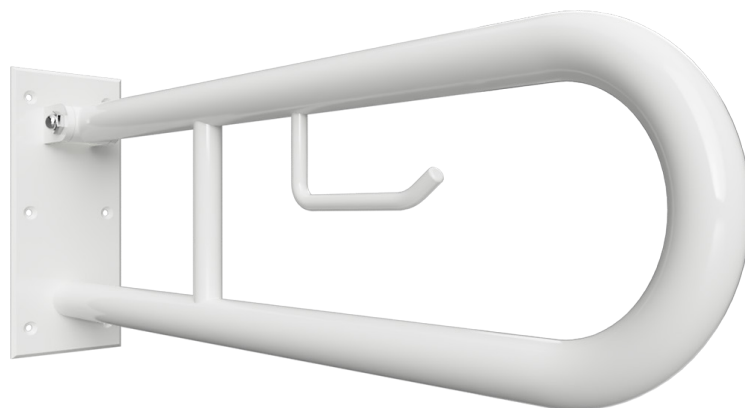

Madlo, 600 mm, ve tvaru U, s držákem TP, sklopné, bez krytky, bílá
Grab bar, 600 mm, U-shape, with TP holder, folding, without cover, white
Stützgriff, 600 mm, U-Form mit Toilettenpapierhalter, ohne Abdeckung, weiß

301406274

brzda / brake / Bremse:

Parametry / Features / Eigenschaften

šířka / width / Breite:	100 mm
výška / height / Höhe:	250 mm
hloubka / depth / Tiefe:	629 mm
nosnost / load capacity / Ladekapazität:	150 kg
materiál / material / Material:	Fe
povrch, úprava / finish / Oberfläche:	komaxit / comaxit / Komaxit
barva / color / Farbe:	bílá / white / weiß
brzda / brake / Bremse:	nerez / stainless steel / rostfrei
záruka / warranty / Garantie:	2 roky / 2 years / 2 Jahre