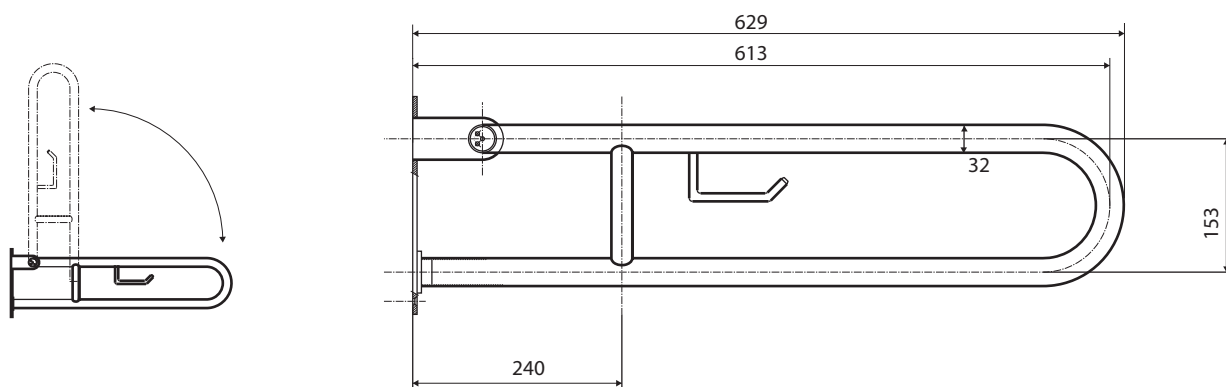

Madlo, 600 mm, ve tvaru U, s držákem TP, sklopné, bez krytky, bílá
Grab bar, 600 mm, U-shape, with TP holder, folding, without cover, white
Stützgriff, 600 mm, U-Form mit Toilettenpapierhalter, ohne Abdeckung, weiß

301406274

brzda / brake / Bremse:

Parametry / Features / Eigenschaften

šířka / width / Breite:	100 mm
výška / height / Höhe:	250 mm
hloubka / depth / Tiefe:	629 mm
nosnost / load capacity / Ladekapazität:	150 kg
materiál / material / Material:	Fe
povrch, úprava / finish / Oberfläche:	komaxit / comaxit / Komaxit
barva / color / Farbe:	bílá / white / weiß
brzda / brake / Bremse:	nerez / stainless steel / rostfrei
záruka / warranty / Garantie:	2 roky / 2 years / 2 Jahre

Certifikováno na nosnost 150 kg. Výrobce neručí za způsob montáže ani za únosnost stavebního podkladu.

Certified for a load capacity of 150 kg. The manufacturer is not responsible for the method of installation or the load-bearing capacity of the wall substrate.