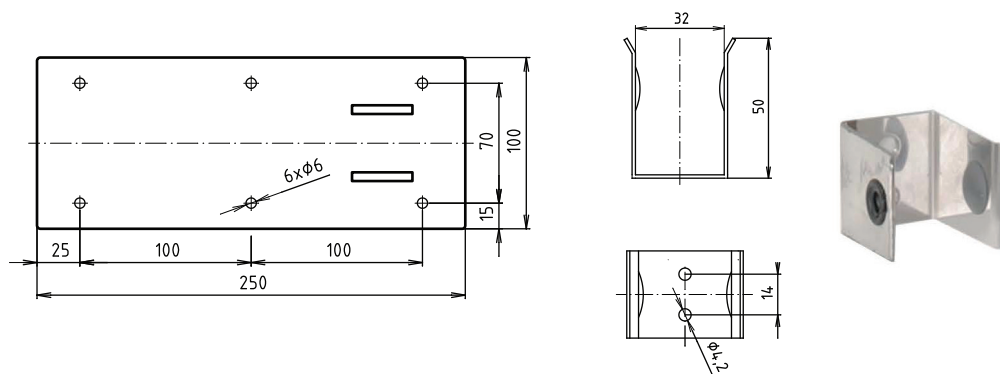

Madlo, 600 mm, ve tvaru U, s držákem TP, sklopné, bez krytky, bílá
Grab bar, 600 mm, U-shape, with TP holder, folding, without cover, white
Stützgriff, 600 mm, U-Form mit Toilettenpapierhalter, ohne Abdeckung, weiß

301406274

brzda / brake / Bremse:

Parametry / Features / Eigenschaften

šířka / width / Breite:	100 mm
výška / height / Höhe:	250 mm
hloubka / depth / Tiefe:	629 mm
nosnost / load capacity / Ladekapazität:	150 kg
materiál / material / Material:	Fe
povrch, úprava / finish / Oberfläche:	komaxit / comaxit / Komaxit
barva / color / Farbe:	bílá / white / weiß
brzda / brake / Bremse:	nerez / stainless steel / rostfrei
záruka / warranty / Garantie:	2 roky / 2 years / 2 Jahre

Certifikováno na nosnost 150 kg. Výrobce neručí za způsob montáže ani za únosnost stavebního podkladu.

Certified for a load capacity of 150 kg. The manufacturer is not responsible for the method of installation or the load-bearing capacity of the wall substrate.