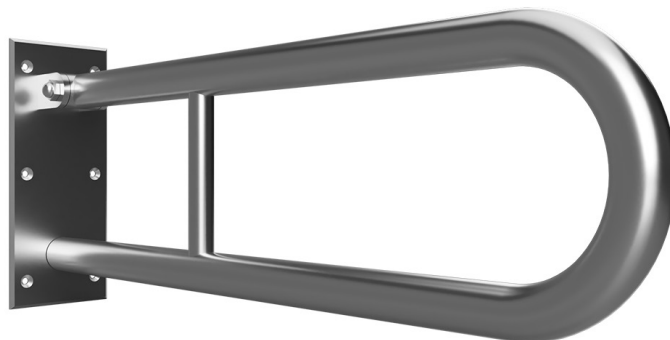

Madlo, 750 mm, ve tvaru U, sklopné, bez krytky, nerez, mat
Grab bar, 750 mm, U-shape, folding, without cover, stainless steel, matte
Stützklappgriff, 750 mm, U-Form, ohne Abdeckung, Edelstahl, matt

301606302

brzda / brake / Bremse:

Parametry / Features / Eigenschaften

šířka / width / Breite:	100 mm
výška / height / Höhe:	250 mm
hloubka / depth / Tiefe:	766 mm
nosnost / load capacity / Ladekapazität:	150 kg
materiál / material / Material:	nerez / stainless steel / rostfrei
povrch. úprava / finish / Oberfläche:	brus / brush / gebürstet
brzda / brake / Bremse:	nerez / stainless steel / rostfrei
záruka / warranty / Garantie:	6 let / 6 years / 6 Jahre