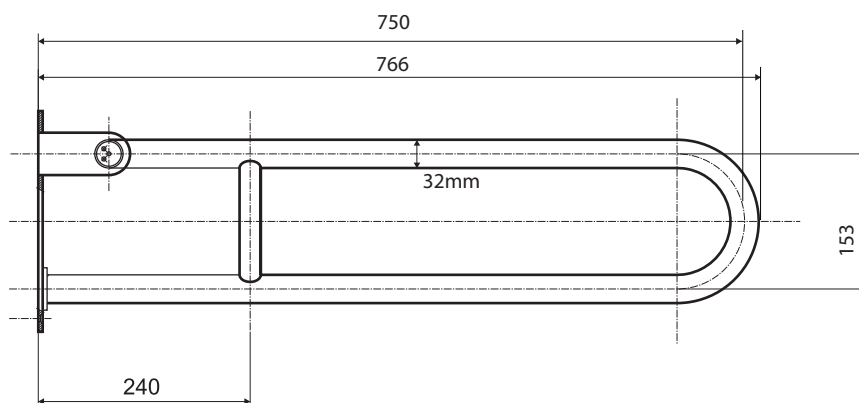

Madlo, 750 mm, ve tvaru U, sklopné, bez krytky, nerez, mat
Grab bar, 750 mm, U-shape, folding, without cover, stainless steel, matte
Stützklappgriff, 750 mm, U-Form, ohne Abdeckung, Edelstahl, matt

301606302

brzda / brake / Bremse:

Parametry / Features / Eigenschaften

šířka / width / Breite:	100 mm
výška / height / Höhe:	250 mm
hloubka / depth / Tiefe:	766 mm
nosnost / load capacity / Ladekapazität:	150 kg
materiál / material / Material:	nerez / stainless steel / rostfrei
povrch. úprava / finish / Oberfläche:	brus / brush / gebürstet
brzda / brake / Bremse:	nerez / stainless steel / rostfrei
záruka / warranty / Garantie:	6 let / 6 years / 6 Jahre

Certifikováno na nosnost 150 kg. Výrobce neručí za způsob montáže ani za únosnost stavebního podkladu.

Certified for a load capacity of 150 kg. The manufacturer is not responsible for the method of installation or the load-bearing capacity of the wall substrate.