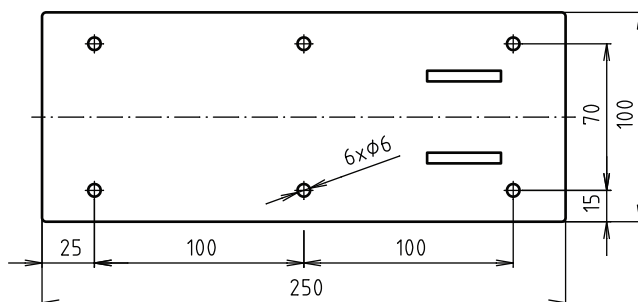

Madlo, 750 mm, ve tvaru U, sklopné, bez krytky, nerez, mat
Grab bar, 750 mm, U-shape, folding, without cover, stainless steel, matte
Stützklappgriff, 750 mm, U-Form, ohne Abdeckung, Edelstahl, matt

301606302

brzda / brake / Bremse:

Parametry / Features / Eigenschaften

šířka / width / Breite:	100 mm
výška / height / Höhe:	250 mm
hloubka / depth / Tiefe:	766 mm
nosnost / load capacity / Ladekapazität:	150 kg
materiál / material / Material:	nerez / stainless steel / rostfrei
povrch. úprava / finish / Oberfläche:	brus / brush / gebürstet
brzda / brake / Bremse:	nerez / stainless steel / rostfrei
záruka / warranty / Garantie:	6 let / 6 years / 6 Jahre

Certifikováno na nosnost 150 kg. Výrobce neručí za způsob montáže ani za únosnost stavebního podkladu.

Certified for a load capacity of 150 kg. The manufacturer is not responsible for the method of installation or the load-bearing capacity of the wall substrate.