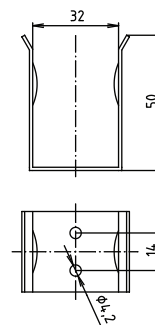

Madlo, 750 mm, ve tvaru U, sklopné, bez krytky, nerez, mat
Grab bar, 750 mm, U-shape, folding, without cover, stainless steel, matte
Stützklappgriff, 750 mm, U-Form, ohne Abdeckung, Edelstahl, matt

301606302

brzda / brake / Bremse:

Parametry / Features / Eigenschaften

šířka / width / Breite:	100 mm
výška / height / Höhe:	250 mm
hloubka / depth / Tiefe:	766 mm
nosnost / load capacity / Ladekapazität:	150 kg
materiál / material / Material:	nerez / stainless steel / rostfrei
povrch. úprava / finish / Oberfläche:	brus / brush / gebürstet
brzda / brake / Bremse:	nerez / stainless steel / rostfrei
záruka / warranty / Garantie:	6 let / 6 years / 6 Jahre