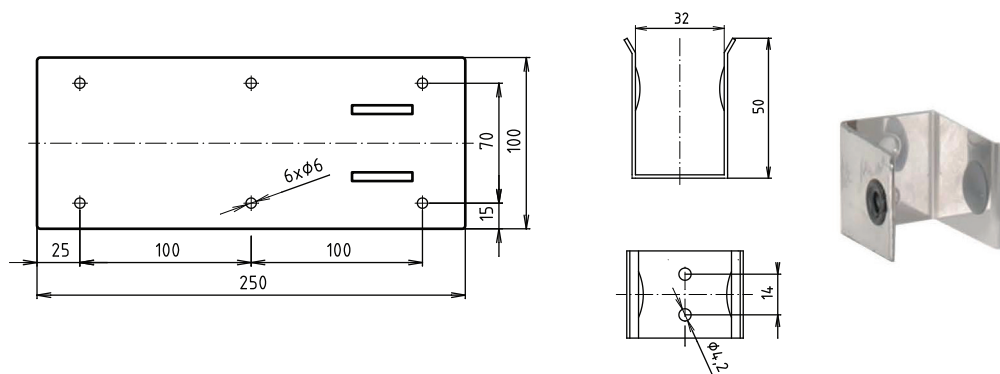

Madlo, 813 mm, ve tvaru U, s držákem TP, sklopné, bez krytky, nerez, mat

301102282

Grab bar, 813 mm, U-shape, with TP holder, folding, without cover, stainless steel, matt

Stützgriff, 813 mm, U-Form mit Toilettenpapierhalter, ohne Abdeckung, Edelstahl, matt

### Parametry / Features / Eigenschaften

šířka / width / Breite:	100 mm
výška / height / Höhe:	250 mm
hloubka / depth / Tiefe:	829 mm
nosnost / load capacity / Ladekapazität:	150 kg
materiál / material / Material:	nerez / stainless steel / rostfrei
povrch, úprava / finish / Oberfläche:	brus / brush / gebürstet
brzda / brake / Bremse:	nerez / stainless steel / rostfrei
záruka / warranty / Garantie:	6 let / 6 years / 6 Jahre