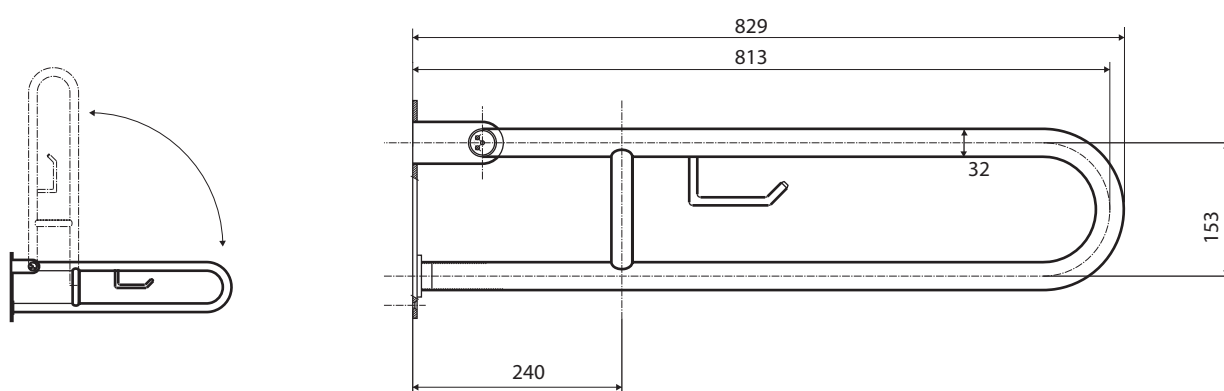

Madlo, 813 mm, ve tvaru U, s držákem TP, sklopné, bez krytky, nerez, mat

301102282

Grab bar, 813 mm, U-shape, with TP holder, folding, without cover, stainless steel, matt

Stützgriff, 813 mm, U-Form mit Toilettenpapierhalter, ohne Abdeckung, Edelstahl, matt

### Parametry / Features / Eigenschaften

šířka / width / Breite:	100 mm
výška / height / Höhe:	250 mm
hloubka / depth / Tiefe:	829 mm
nosnost / load capacity / Ladekapazität:	150 kg
materiál / material / Material:	nerez / stainless steel / rostfrei
povrch, úprava / finish / Oberfläche:	brus / brush / gebürstet
brzda / brake / Bremse:	nerez / stainless steel / rostfrei
záruka / warranty / Garantie:	6 let / 6 years / 6 Jahre