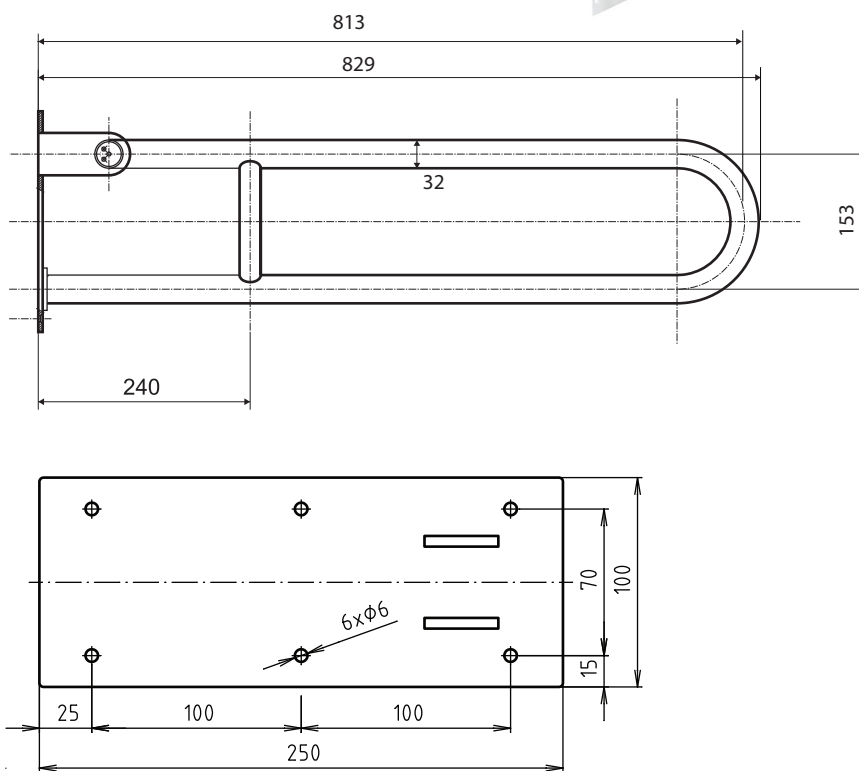

Madlo, 813 mm, ve tvaru U, sklopné, s aretací, bez krytky, bílá
Grab bar, 813 mm, U-shape, folding, with lock, without cover, white
Stützklappgriff, 813 mm, U-Form, mit Arretierung, ohne Abdeckung, weiß

301507814

V horní poloze madlo zajišťuje aretace.

In the upper position, the handle secures the catch.

In der oberen Position sichert der Griff den Verschluss.

Parametry / Features / Eigenschaften

šířka / width / Breite:	100 mm
výška / height / Höhe:	250 mm
hloubka / depth / Tiefe:	829 mm
nosnost / load capacity / Ladekapazität:	150 kg
materiál / material / Material:	Fe
povrch. úprava / finish / Oberfläche:	komaxit / comaxit / Komaxit
barva / color / Farbe:	bílá / white / weiß
záruka / warranty / Garantie:	2 roky / 2 years / 2 Jahre

Certifikováno na nosnost 150 kg. Výrobce neručí za způsob montáže ani za únosnost stavebního podkladu.

Certified for a load capacity of 150 kg. The manufacturer is not responsible for the method of installation or the load-bearing capacity of the wall substrate.