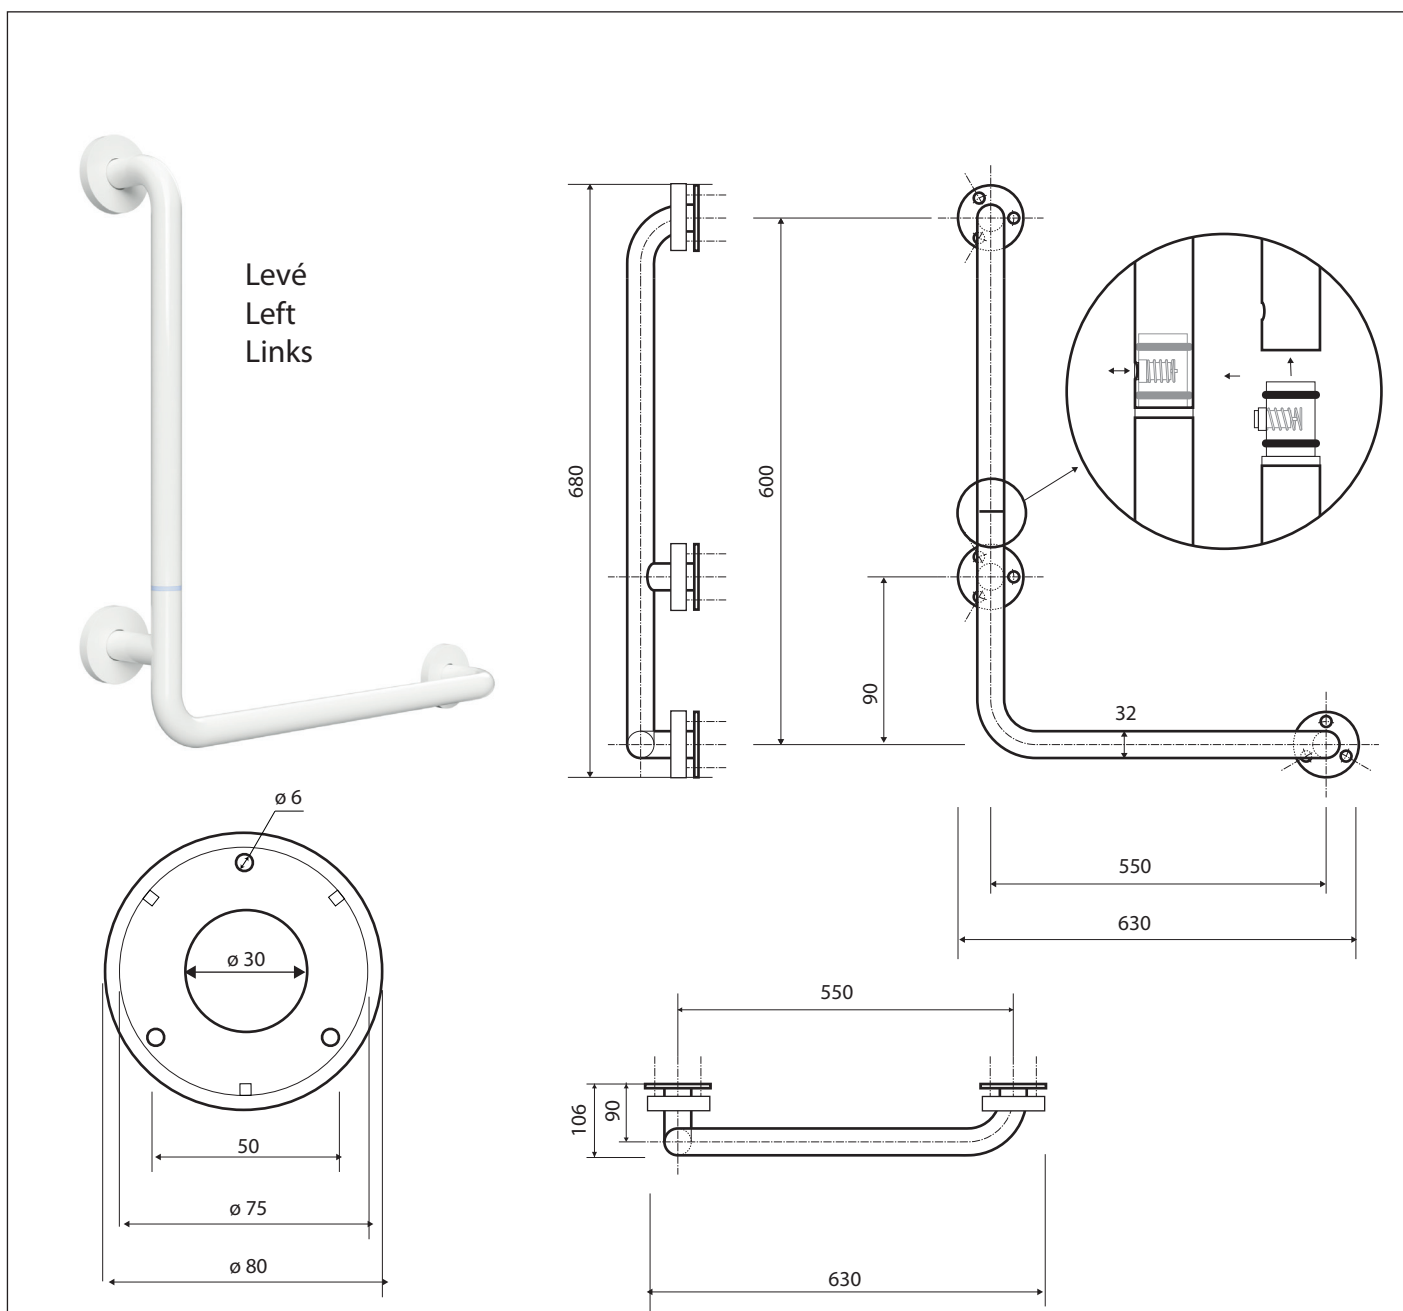

Madlo, 680 mm, ve tvaru L, levé, skládané, s krytkou, bílá
Grab bar, 680 mm, L-shape, left, folding, with cover, white
Winkelgriff, 680 mm, steckbar / zerlegt, links, mit Abdeckung, weiß

301154073

Parametry / Features / Eigenschaften

šířka / width / Breite:	630 mm
výška / height / Höhe:	680 mm
hloubka / depth / Tiefe:	106 mm
nosnost / load capacity / Ladekapazität:	150 kg
materiál / material / Material:	Fe
povrch, úprava / finish / Oberfläche:	komaxit / comaxit / Komaxit
barva / color / Farbe:	bílá / white / weiß
záruka / warranty / Garantie:	2 roky / 2 years / 2 Jahre
skryté kotvení / Secret Fix / Geheimnis Fix	

Certifikováno na nosnost 150 kg. Výrobce neručí za způsob montáže ani za únosnost stavebního podkladu.

Certified for a load capacity of 150 kg. The manufacturer is not responsible for the method of installation or the load-bearing capacity of the wall substrate.