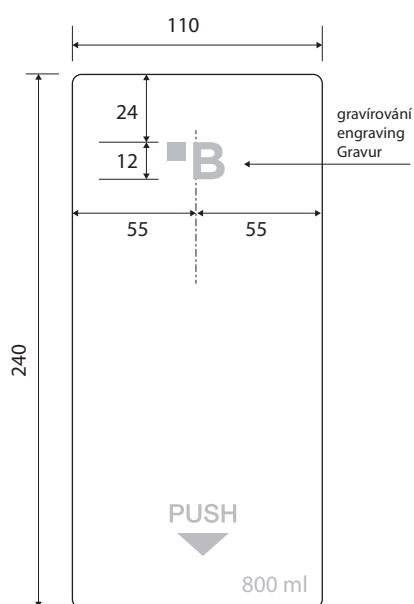

**Dávkoř mýdla, 800 ml, nerez, mat**  
**Soap dispenser, 800 ml, stainless steel, matt**  
**Seifenspender, 800 ml, Edelstahl, matt**

**106109085**

**Parametry / Features / Eigenschaften**

šírka / width / Breite:	110 mm
výška / height / Höhe:	240 mm
hloubka / depth / Tiefe:	85 mm
objem / volume / Volumen:	800 ml
materiál / material / Material:	nerez / stainless steel / rostfrei
povrch. úprava / finish / Oberfläche:	mat / matte / matt