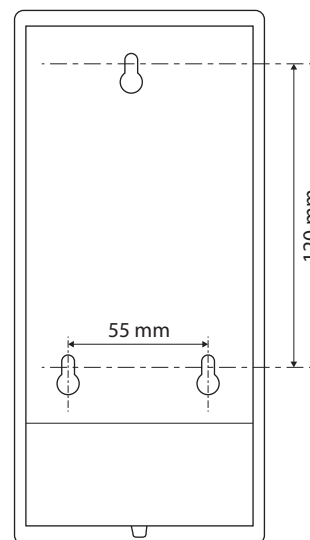

**Dávkoř mýdla, 800 ml, nerez, mat**  
**Soap dispenser, 800 ml, stainless steel, matt**  
**Seifenspender, 800 ml, Edelstahl, matt**

**106109085**

**Parametry / Features / Eigenschaften**

šírka / width / Breite:	110 mm
výška / height / Höhe:	240 mm
hloubka / depth / Tiefe:	85 mm
objem / volume / Volumen:	800 ml
materiál / material / Material:	nerez / stainless steel / rostfrei
povrch. úprava / finish / Oberfläche:	mat / matte / matt