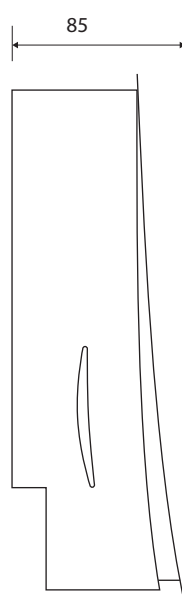

**Dávkoř mýdla, 800 ml, nerez, mat**  
**Soap dispenser, 800 ml, stainless steel, matt**  
**Seifenspender, 800 ml, Edelstahl, matt**

**106109085**

**Parametry / Features / Eigenschaften**

šírka / width / Breite:	110 mm
výška / height / Höhe:	240 mm
hloubka / depth / Tiefe:	85 mm
objem / volume / Volumen:	800 ml
materiál / material / Material:	nerez / stainless steel / rostfrei
povrch. úprava / finish / Oberfläche:	mat / matte / matt